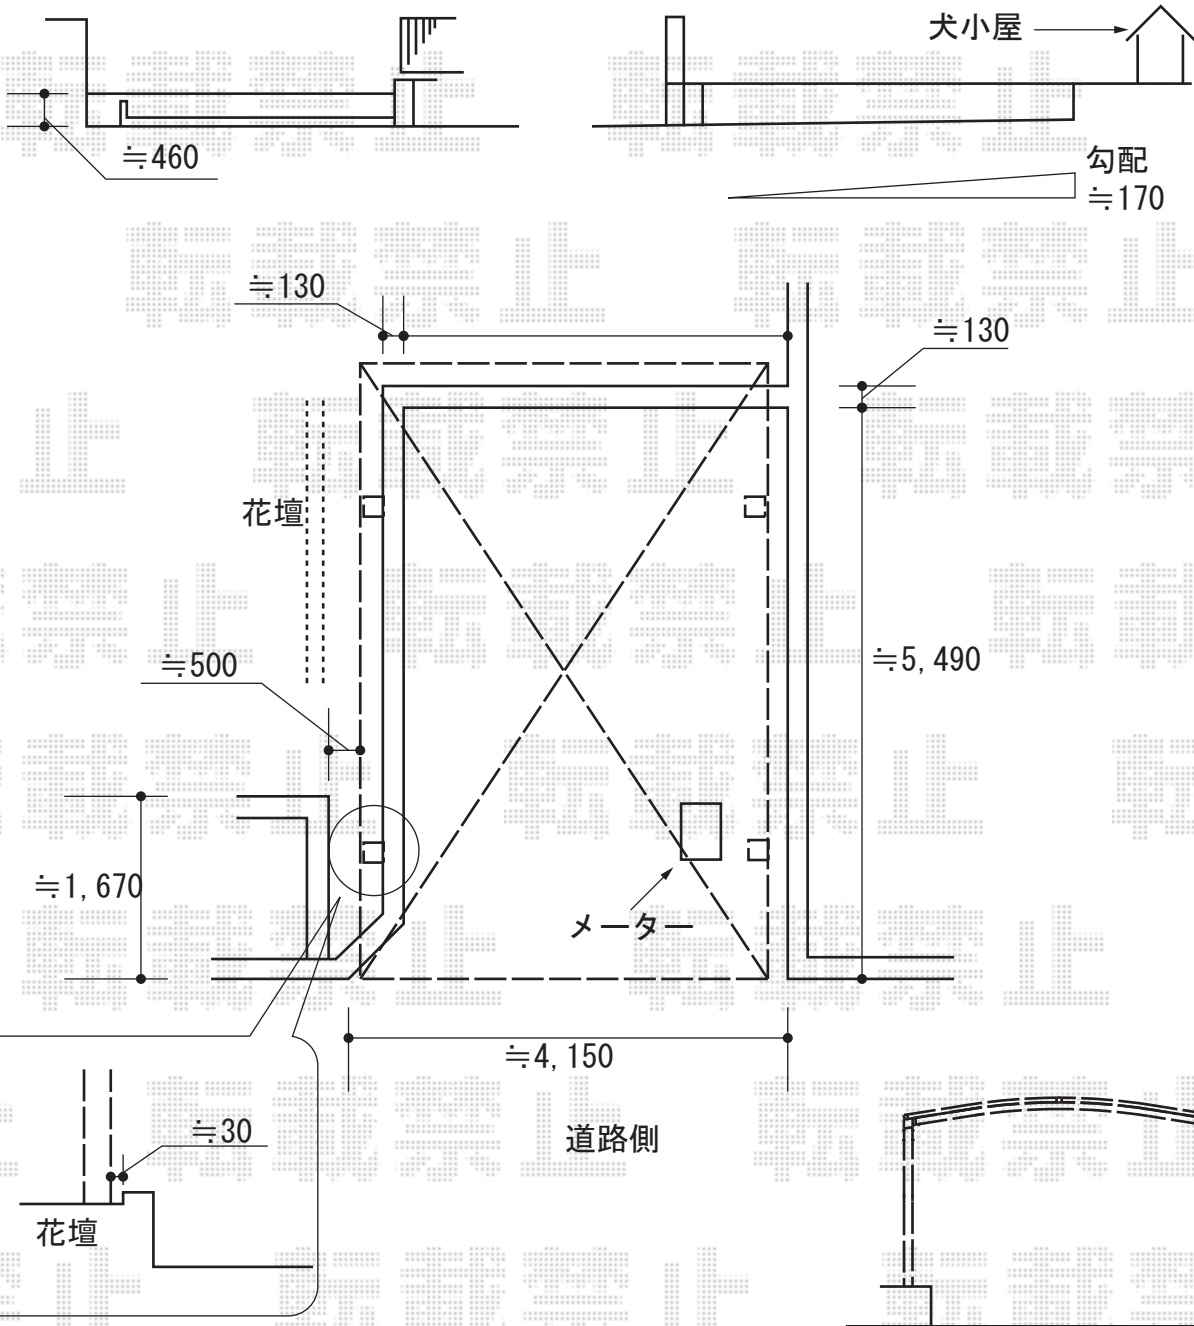

カーブポートシグマIII ワイドタイプ 積雪~20cm対応

トステム カーブポートシグマIII ワイドタイプ 積雪~20cm対応
 幅=3,625mm
 奥行=5,686mm
 色：シャイングレー
 屋根材：熱線吸収アクアポリカーボネート（ブルースモーク）
 柱仕様：ロング柱23仕様（有効高 約2,300mm）

現場状況や作図制限により概略図の内容と多少の違いが生じることがございます。
 施工時は、現場優先とさせて頂きたく思いますので、お立会い頂き、
 最終のご指示のほど、何卒、宜しくお願い致します。