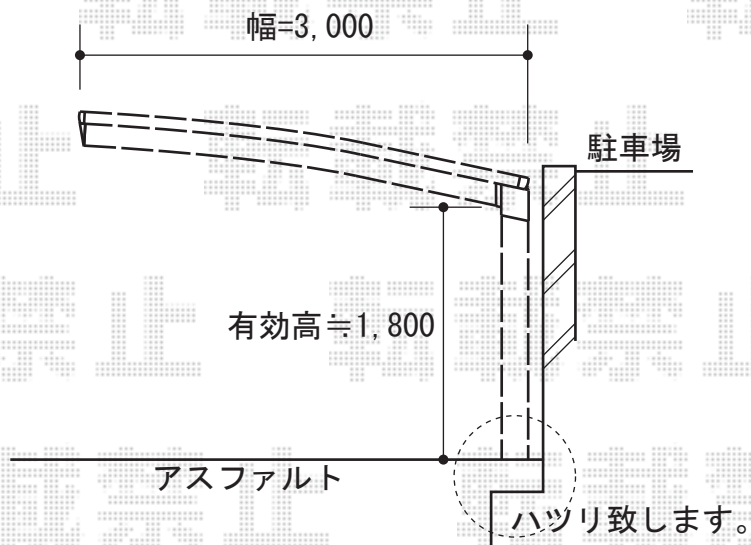

カーポート

トステム カーブポートシグマIII 積雪~20cm対応
幅=3,000mm
奥行=5,686mm
色：オータムブラウン
屋根材：熱線吸収ポリカーボネート
(ブルースモークマット)
柱仕様：標準柱仕様 (有効高 約1,800mm)

現場状況や作図制限により概略図の内容と多少の違いが生じることがございます。
施工時は、現場優先とさせて頂きたく思いますので、お立会い頂き、
最終のご指示のほど、何卒、宜しくお願い致します。