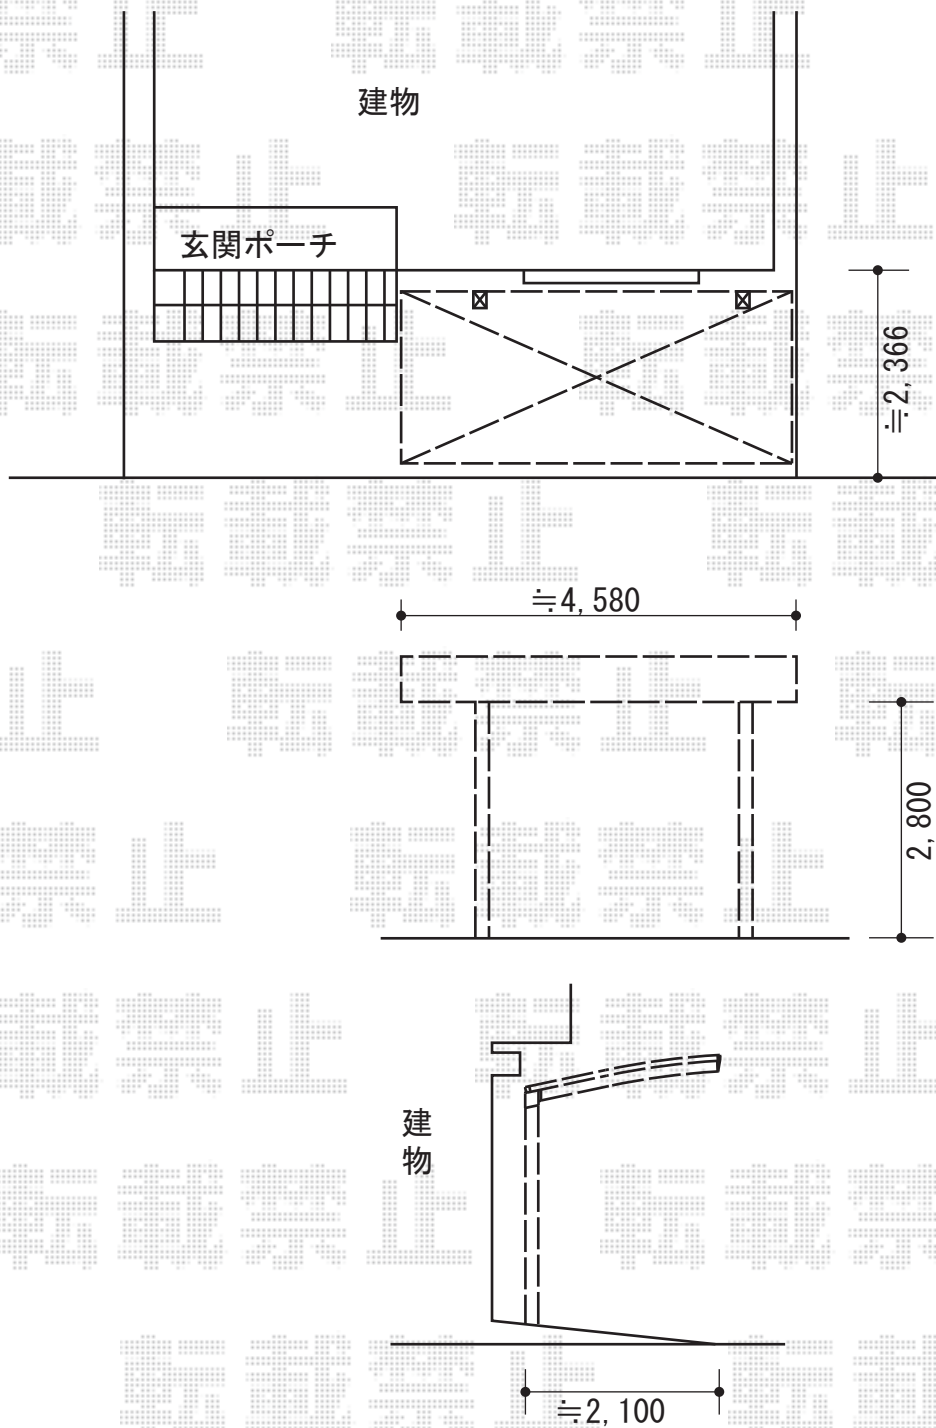

カーブポートシグマⅢ 積雪～20cm対応

トステム カーブポートシグマⅢ 積雪～20cm対応
幅=2,401mm
奥行=4,980mm
色：シャイングレー
屋根材：ポリカーボネート（ブルースモーク）
柱仕様：ロング柱28仕様（有効高 約2,800mm）

現場状況や作図制限により概略図の内容と多少の違いが生じることがございます。
施工時は、現場優先とさせて頂きたく思いますので、お立会い頂き、
最終のご指示のほど、何卒、宜しくお願い致します。