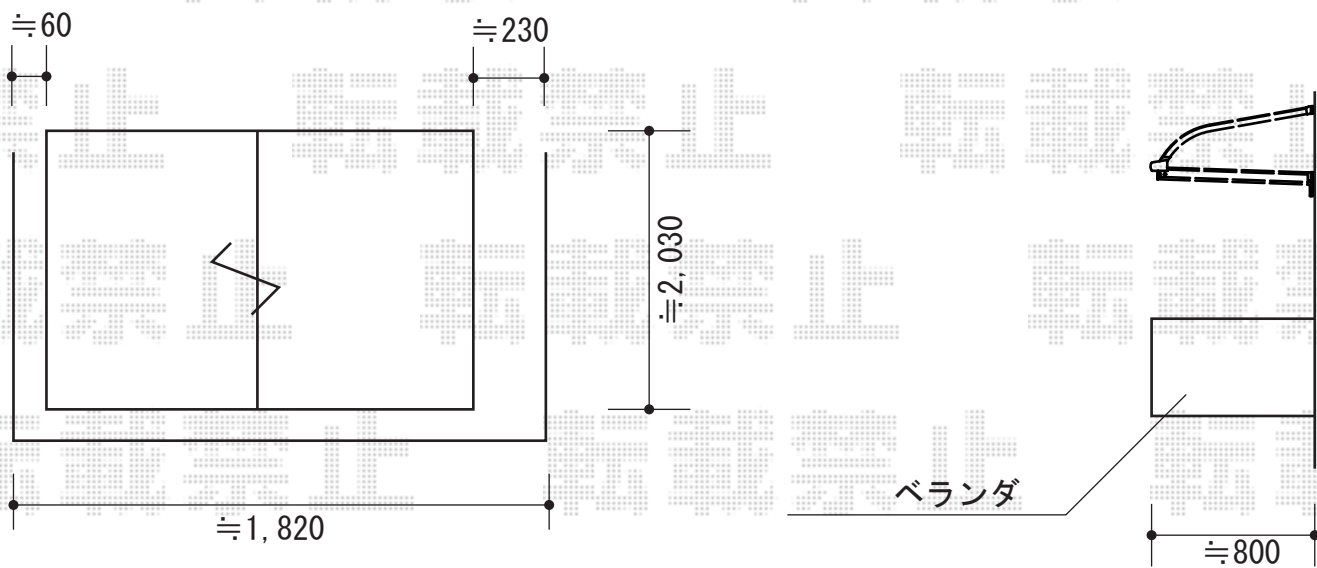

# ライザーテラスII R型 ルーフタイプ 単体

トステム ライザーテラスII R型 ルーフタイプ 単体  
間口=関東間1,0間 (1,840mm)  
出幅=3尺 (885mm)  
色：シャイングレー  
屋根材：ポリカーボネート（ブルースモーク）

現場状況や作図制限により概略図の内容と多少の違いが生じることがございます。  
施工時は、現場優先とさせて頂きたく思いますので、お立会い頂き、  
最終のご指示のほど、何卒、宜しくお願い致します。