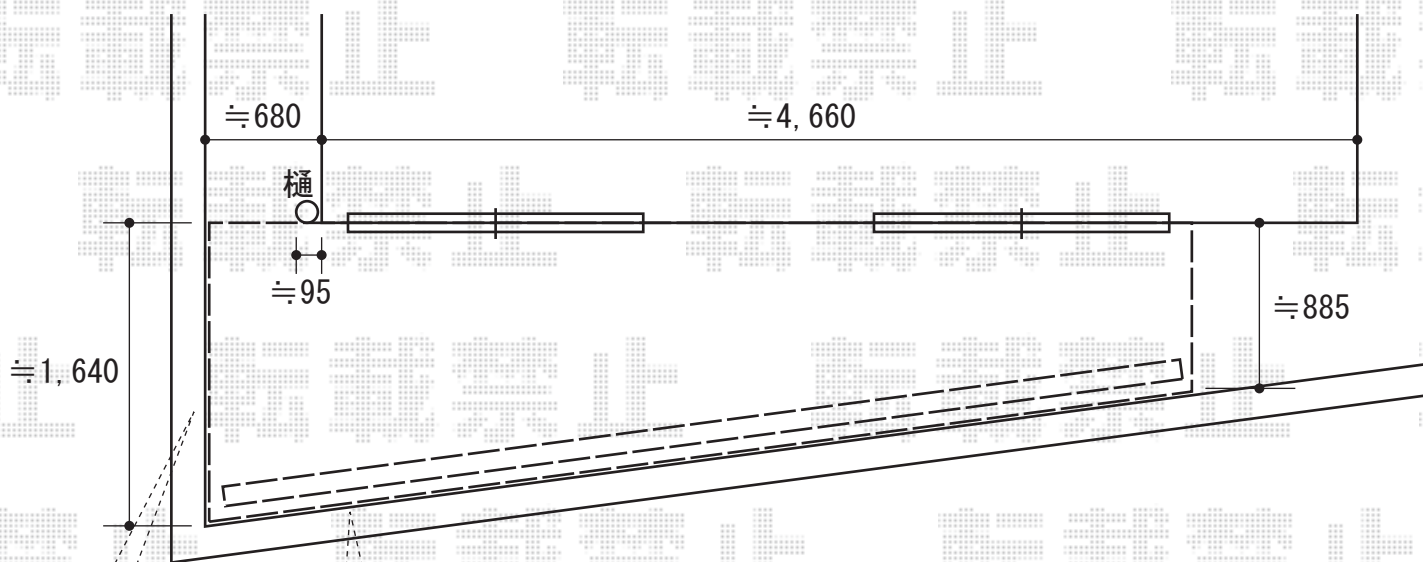

ウッドデッキ

敷地ブロックいっぱいに取り付け致します。
*幕板の取付けが不可となる場合がございます。

【側面図】

高さを調節して納めることが難しくなっております。
ウッドデッキ床高さが、
建物サッシ下端よりも上になる場合がございます。
*その場合、
シャッターを降ろした際の干渉を防ぐため、
建物サッシ枠とウッドデッキ床材を
少し離して納めさせていただきます。

リコステージII 連棟
間口=関東間3.0間 (5,420mm)
出幅=6尺 (1,813mm)
色：ソフトブラウン
幕板：幕板A
束柱：束柱A

デッキフェンス (フラットラチス密目)
(本体1枚) 幅=1,200mm
(本体1枚) 高さ=1,000mm
色：ソフトブラウン 枚数：5枚

現場状況や作図制限により概略図の内容と多少の違いが生じることがございます。
施工時は、現場優先とさせていただきますので、お立会い頂き、
最終のご指示のほど、何卒、宜しくお願い致します。

EX-SHOP
HTTP://WWW.EX-SHOP.NET

担当：堀

全ての著作権は、エクスショップに帰属します。当社との取引目的外の使用・複製・転載禁止となっております。