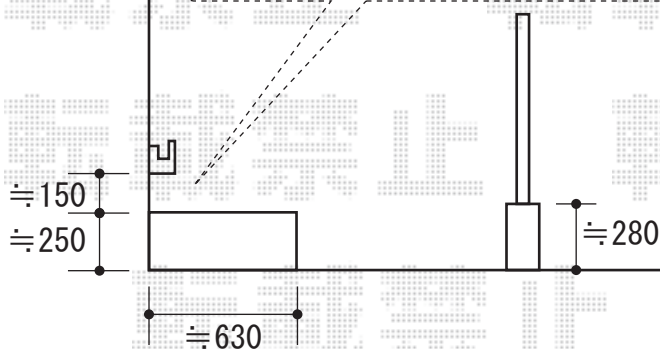

ウッドデッキ

敷地ブロックいっぱいに取り付け致します。
*幕板の取付けが不可となる場合がございます。

【側面図】

高さを調節して納めることが難しくなっております。
ウッドデッキ床高さが、
建物サッシ下端よりも上になる場合がございます。
*その場合、
シャッターを降ろした際の干渉を防ぐため、
建物サッシ枠とウッドデッキ床材を
少し離して納めさせていただきます。

リコステージII 連棟
間口=関東間3.0間 (5,420mm)
出幅=6尺 (1,813mm)
色：ソフトブラウン
幕板：幕板A
束柱：束柱A

デッキフェンス (フラットラチス密目)
(本体1枚) 幅=1,200mm
(本体1枚) 高さ=1,000mm
色：ソフトブラウン 枚数：5枚

現場状況や作図制限により概略図の内容と多少の違いが生じることがございます。
施工時は、現場優先とさせていただきますので、お立会い頂き、
最終のご指示のほど、何卒、宜しくお願い致します。

EX-SHOP
HTTP://WWW.EX-SHOP.NET

担当：堀

全ての著作権は、エクスショップに帰属します。当社との取引目的外の使用・複製・転載禁止となっております。