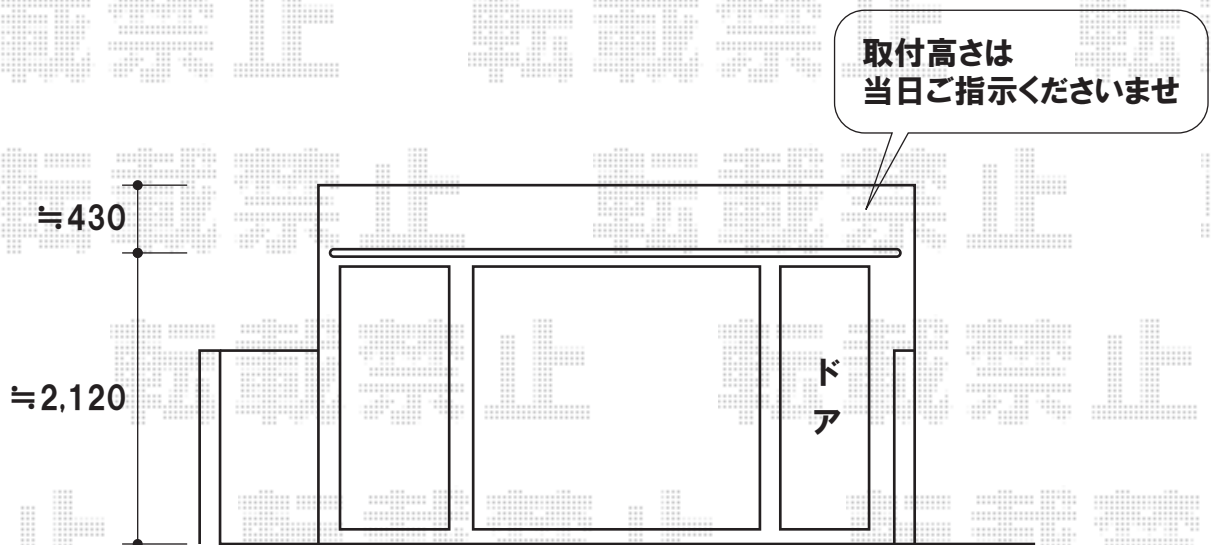

# 彩鳥C型 ボックスタイプ 手動式

トステム 彩鳥C型 ボックスタイプ 手動式  
間口=2.0間(3,640mm)  
出幅=1,500mm  
本体色:ホワイト  
キャンバス色:アクリル(ベージュ)  
駆動:外観右駆動  
クランクハンドル:1500タイプ

現場状況や作図制限により概略図の内容と多少の違いが生じることがございます。  
施工時は、現場優先とさせて頂きたく思いますので、お立会い頂き、  
最終のご指示のほど、何卒、宜しくお願い致します。