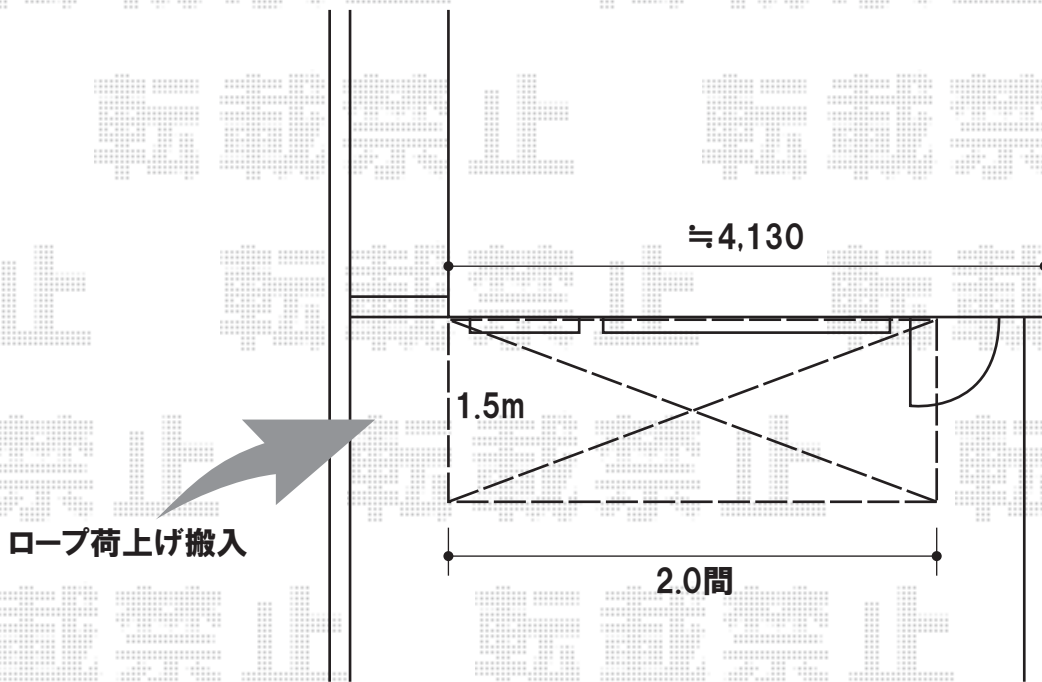

# 彩鳥C型 ボックスタイプ 手動式

トステム 彩鳥C型 ボックスタイプ 手動式  
間口=2.0間(3,640mm)  
出幅=1,500mm  
本体色:ホワイト  
キャンバス色:アクリル(ベージュ)  
駆動:外観右駆動  
クランクハンドル:1500タイプ

現場状況や作図制限により概略図の内容と多少の違いが生じることがございます。  
施工時は、現場優先とさせて頂きたく思いますので、お立会い頂き、  
最終のご指示のほど、何卒、宜しくお願い致します。