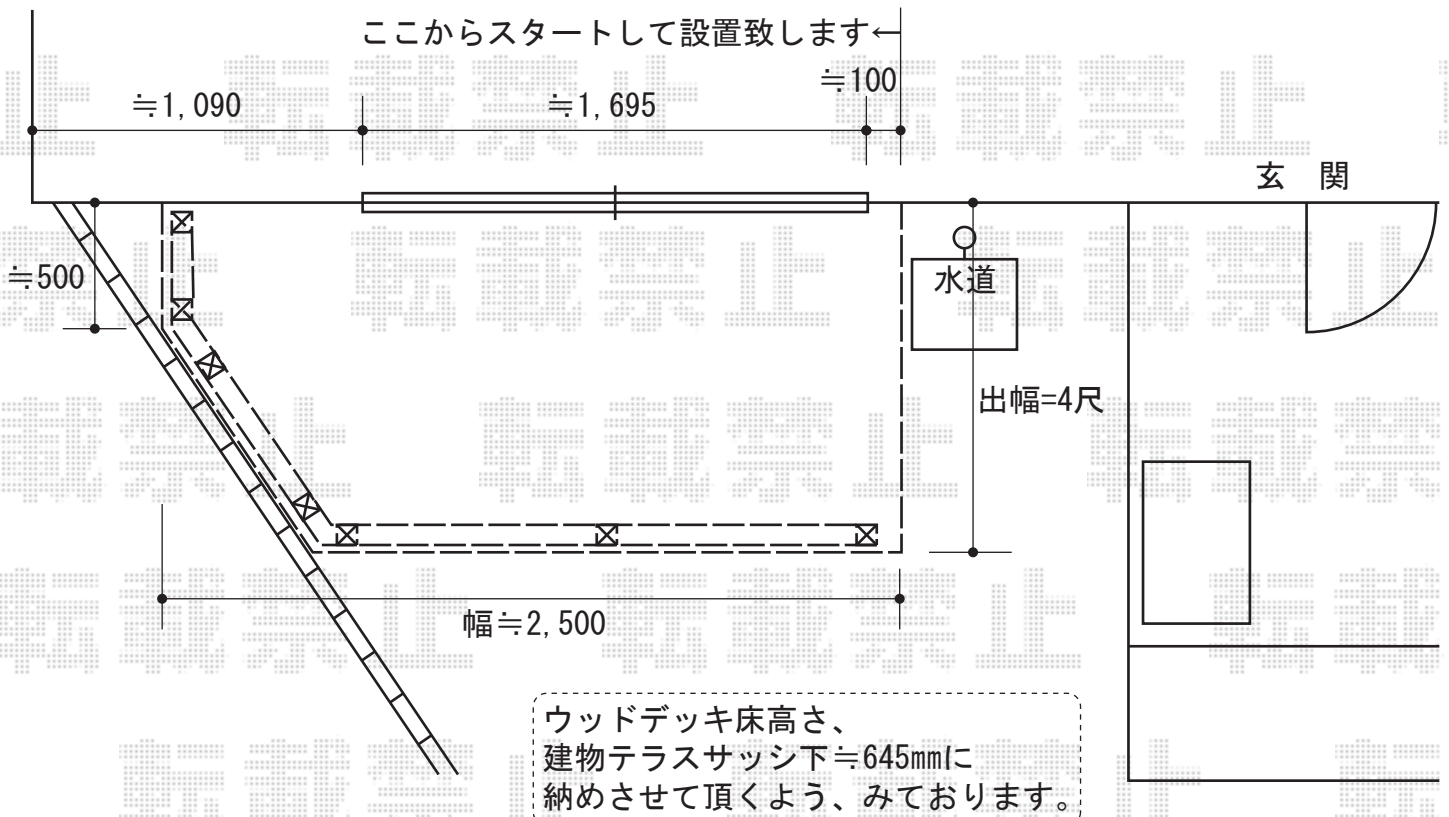

リコステージII 単体 [台形加工納まり]

トステム リコステージII 単体 [台形加工納まり]
 間口=1.5間(2,760mm)
 出幅=4尺(1,233mm)
 色：ダークブラウン
 床板：縦貼り 標準
 幕板：A(厚タイプ/厚さ31mm)
 束柱：ロング束柱B(調整有り/L=732~882mm)
 追加部材：台形加工部材一式

トステム
 デッキフェンス フラットラチスパネル[密目タイプ]
 本体1枚(W×H)=(1,200mm×1,000mm)×4スパン
 主柱：7本
 色：ダークブラウン
 部品：端部キャップ

現場状況や作図制限により概略図の内容と多少の違いが生じることがございます。
 施工時は、現場優先とさせて頂きたく思いますので、お立会い頂き、
 最終のご指示のほど、何卒、宜しくお願い致します。

EX-SHOP
[HTTP://WWW.EX-SHOP.NET](http://www.ex-shop.net)

担当：溝口