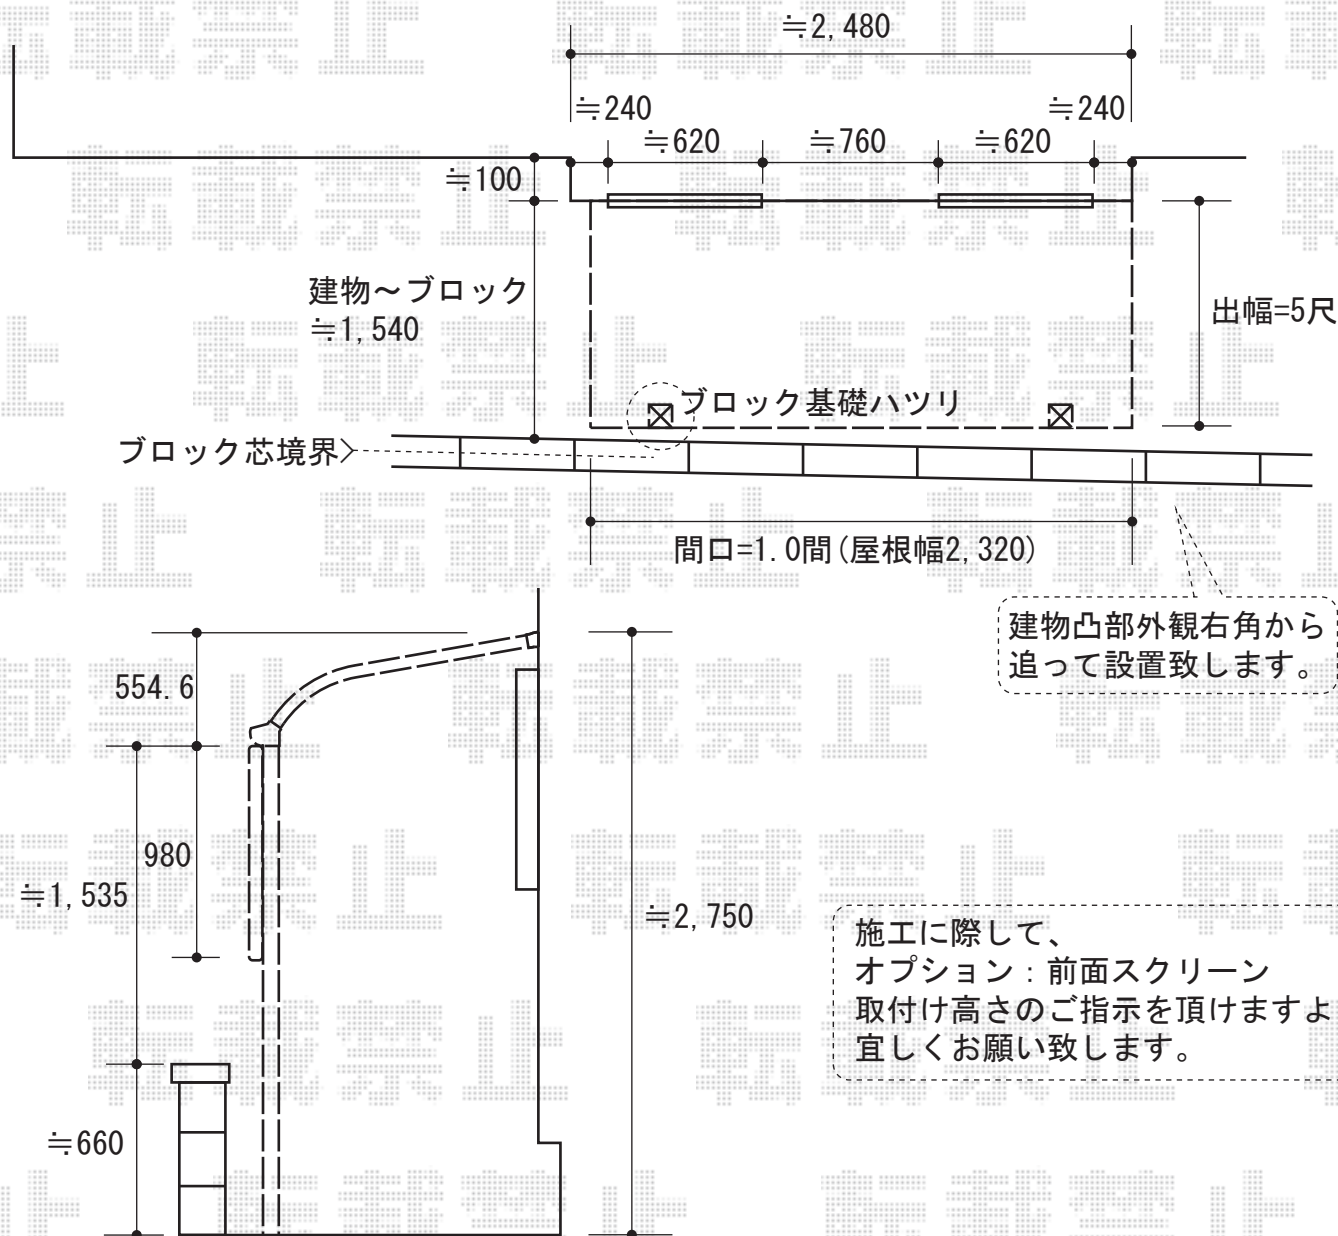

テラス屋根

トステム アルファテラス RB型 単体 テラスタイプ 積雪~20cm対応
 間口=関東間1.0間 (柱芯々1,850mm 屋根幅2,320mm)
 出幅=5尺 (1,485mm)
 色：オータムブラウン
 屋根材：熱線吸収アクアポリカーボネート (ブルースモーク)
 柱仕様：柱位置固定タイプ

トステム 前面スクリーン (ライザーテラスII用) 1段
 間口=2,045mm
 高さ=980.5mm
 色：オータムブラウン
 パネル材：熱線吸収ポリカーボネート (ブルースモークマット)

現場状況や作図制限により概略図の内容と多少の違いが生じることがございます。
 施工時は、現場優先とさせて頂きたく思いますので、お立会い頂き、
 最終のご指示のほど、何卒、宜しくお願い致します。

EX-SHOP
[HTTP://WWW.EX-SHOP.NET](http://www.ex-shop.net)

担当：堀