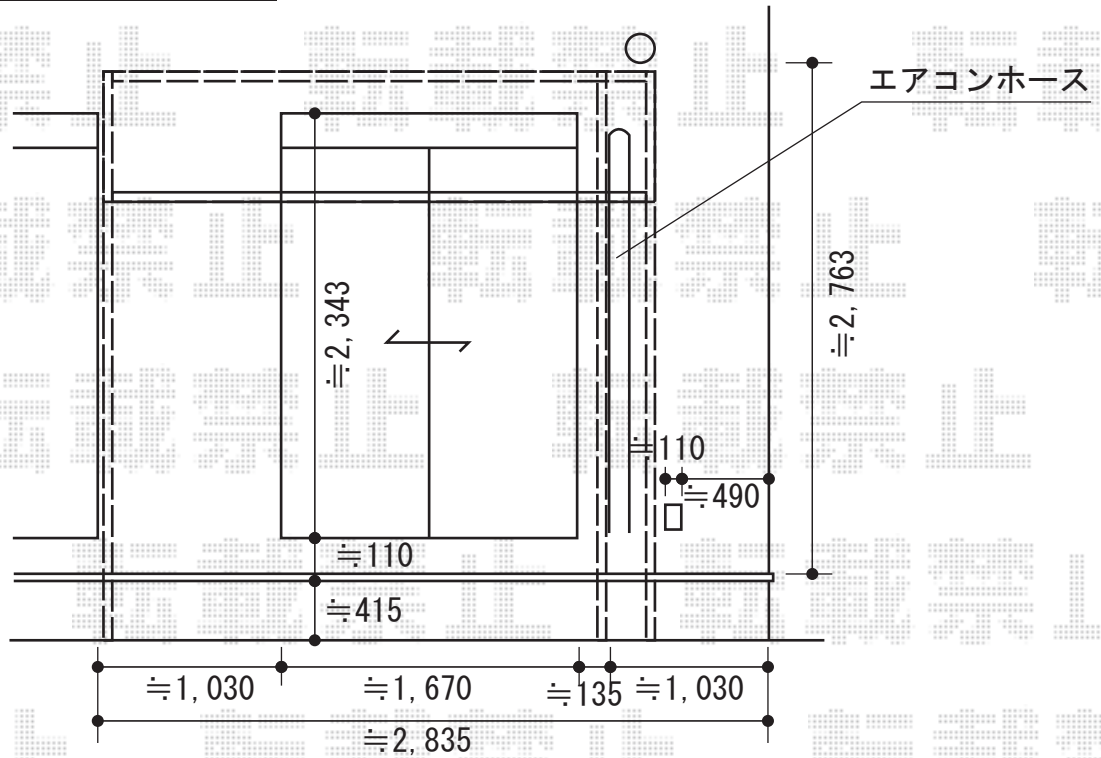

テラス囲い・ウッドデッキ

室外機、窓下の冷媒管の移設をお手配頂けます様、宜しくお願い致します

トステム ほせるんですII R型 デッキオン納まり 積雪~20cm対応
 寸法=メーター3000(3,000mm)×6尺(1,785mm)
 正面ユニット：テラス(4枚建)
 側面ユニット：テラス(2枚建)
 色：シャイングレー
 屋根材：熱線吸収アクアポリカーボネート(ブルースモーク)
 オプション：内部日除け
 オプション：側面付け物干し 標準 2本入り
 オプション：網戸セット 追加部材：シーリング材/グレチャン

トステム リコステージII 単体
 間口=3,270mm
 出幅=2,188mm
 色：ダークブラウン
 床板：横貼り 標準
 幕板：A(厚タイプ/厚さ31mm)
 束柱：B(調整有り/L=282~432mm)

現場状況や作図制限により概略図の内容と多少の違いが生じることがございます。
 施工時は、現場優先とさせて頂きたく思いますので、お立会い頂き、
 最終のご指示のほど、何卒、宜しくお願い致します。