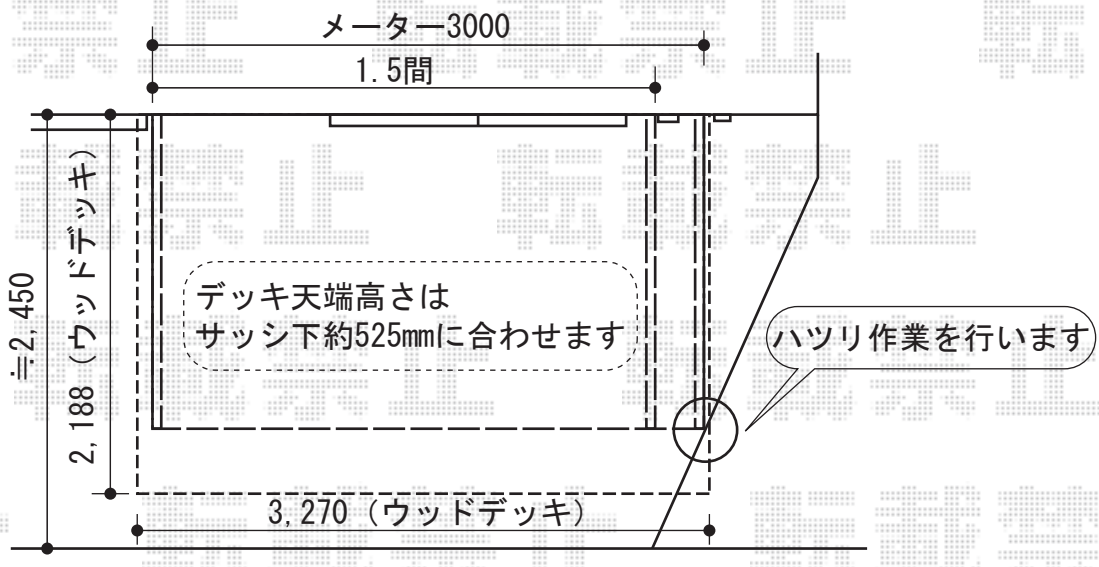

テラス囲い・ウッドデッキ

室外機、窓下の冷媒管の移設をお手配頂けます様、宜しくお願い致します

トステム ほせるんですII R型 デッキオン納まり 積雪~20cm対応
 寸法=メーター3000(3,000mm)×6尺(1,785mm)
 正面ユニット：テラス(4枚建)
 側面ユニット：テラス(2枚建)
 色：シャイングレー
 屋根材：熱線吸収アクアポリカーボネート(ブルースモーク)
 オプション：内部日除け
 オプション：側面付け物干し 標準 2本入り
 オプション：網戸セット 追加部材：シーリング材/グレチャン

トステム リコステージII 単体
 間口=3,270mm
 出幅=2,188mm
 色：ダークブラウン
 床板：横貼り 標準
 幕板：A(厚タイプ/厚さ31mm)
 束柱：B(調整有り/L=282~432mm)

現場状況や作図制限により概略図の内容と多少の違いが生じることがございます。
 施工時は、現場優先とさせて頂きたく思いますので、お立会い頂き、
 最終のご指示のほど、何卒、宜しくお願い致します。