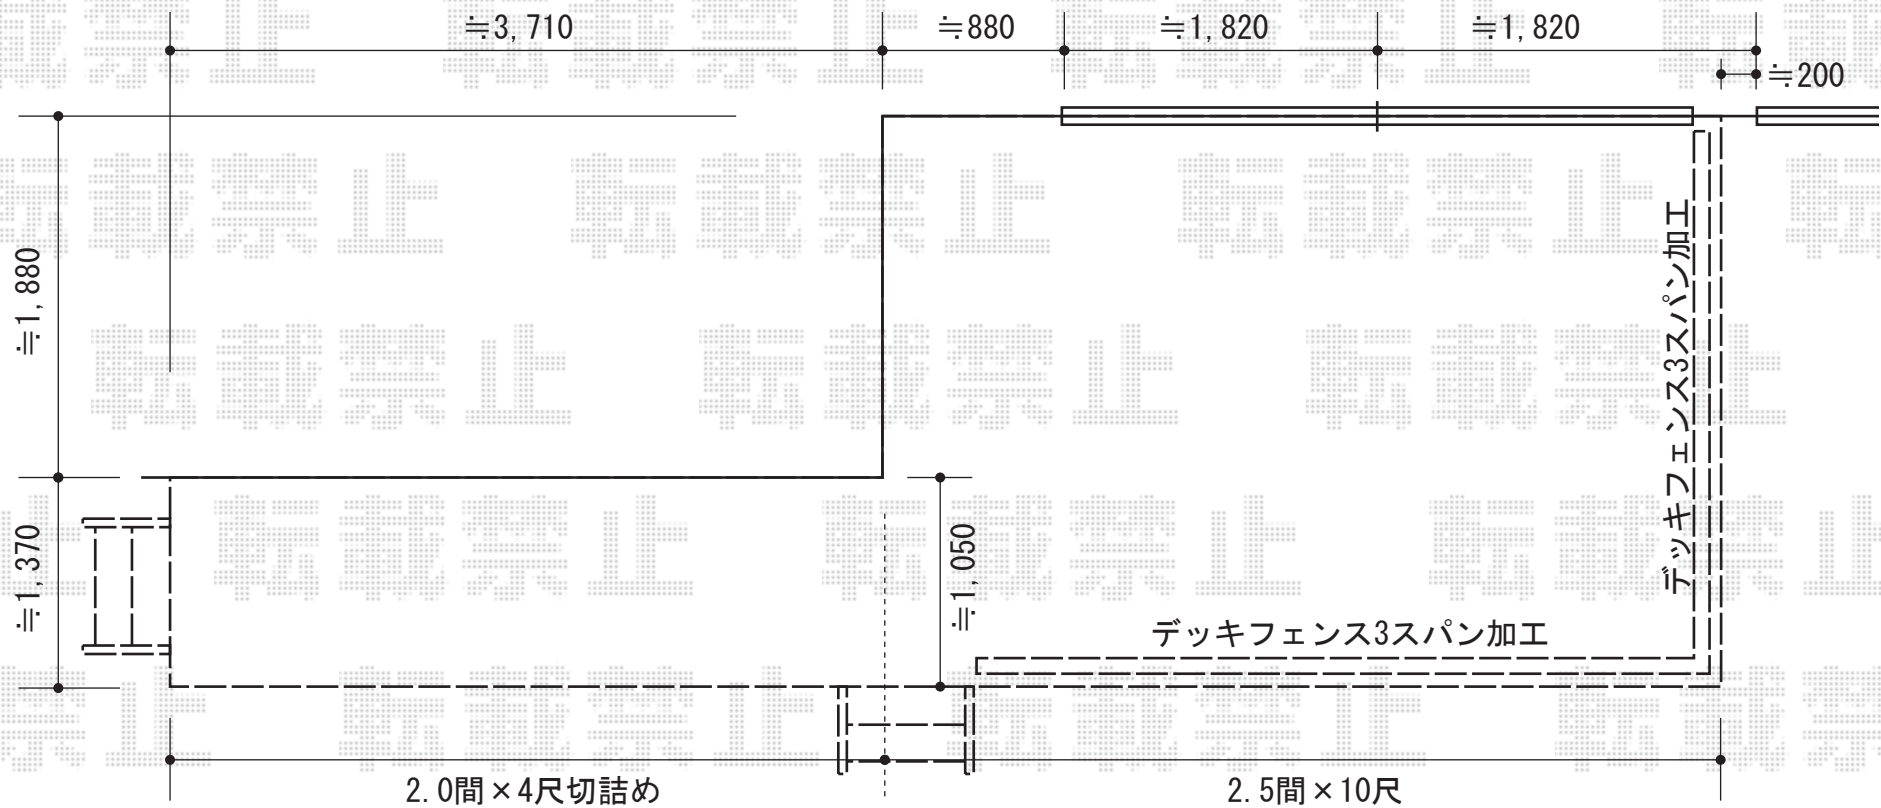

ウッドデッキ

トステム リコステージII 連棟
間口=2.5間 (4,380mm) +2.0間 (3,660mm)
出幅=9尺 (2,733mm) /4尺 (1,233mm)
色：ソフトブラウン
床板：標準床板 (縦貼り)
幕板：幕板A (31mm)
束柱：束柱B (調整有り) 仕様
オプション：ステップ2段 (2セット)

トステム
デッキフェンス フラットラチスパネル[密目]
本体1枚 (W×H) = (1,200×1,000mm) /6スパン
柱：T-10/7本
色：ソフトブラウン