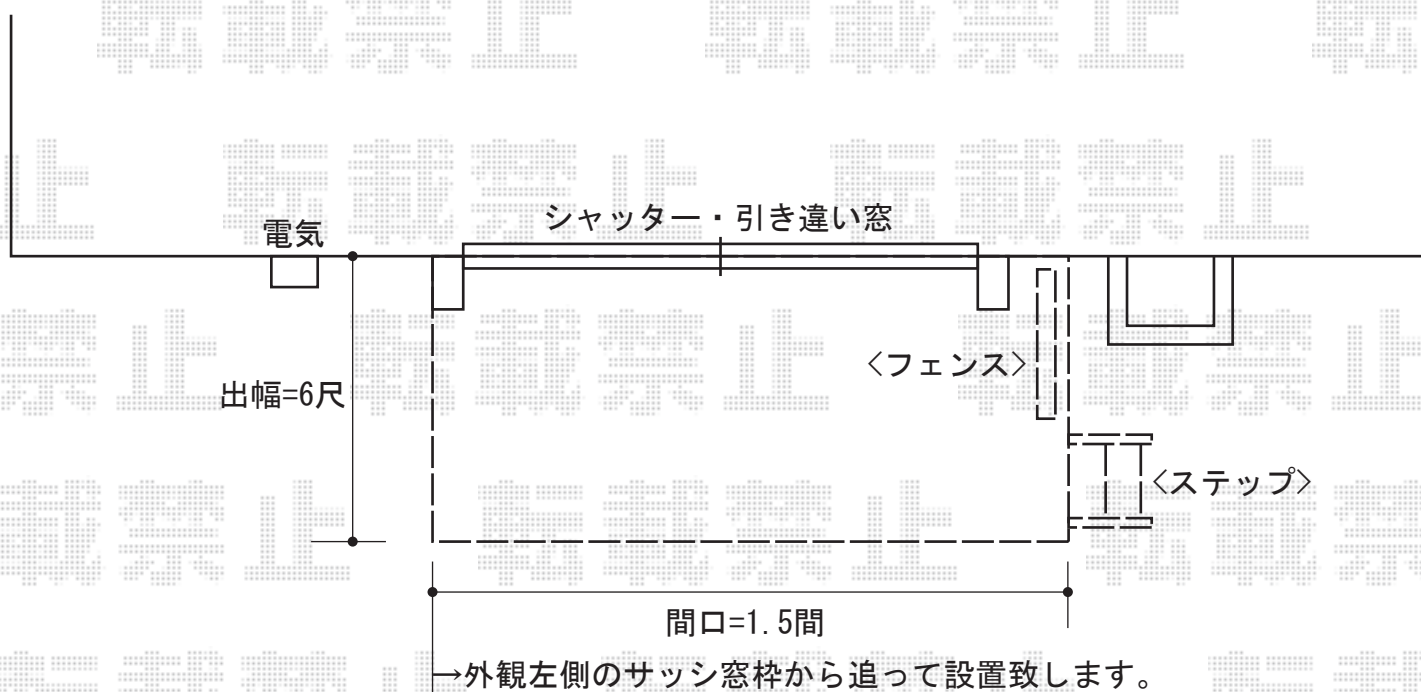

## リウッドデッキII 標準

ウッドデッキ床高さ、  
建物サッシ下≒370mmに  
納めさせて頂くよう、みております。

YKK AP リウッドデッキII 標準  
間口=1.5間(2,784mm)  
出幅=6尺(1,850mm)  
色：ウォームグレイ  
床板：縦貼り 標準  
束柱：Sタイプ(H：450mm)  
オプション：リウッドステップ 3型Sタイプ(1段)  
リウッドデッキフェンス2型：855mm×700mm(柱2本含む)

現場状況や作図制限により概略図の内容と多少の違いが生じることがございます。  
施工時は、現場優先とさせて頂きたく思いますので、お立会い頂き、  
最終のご指示のほど、何卒、宜しくお願い致します。

EX-SHOP  
HTTP://WWW.EX-SHOP.NET

担当：溝口

全ての著作権は、エクスショップに帰属します。当社とのお取引目的外の使用・複製・転載禁止となっております。