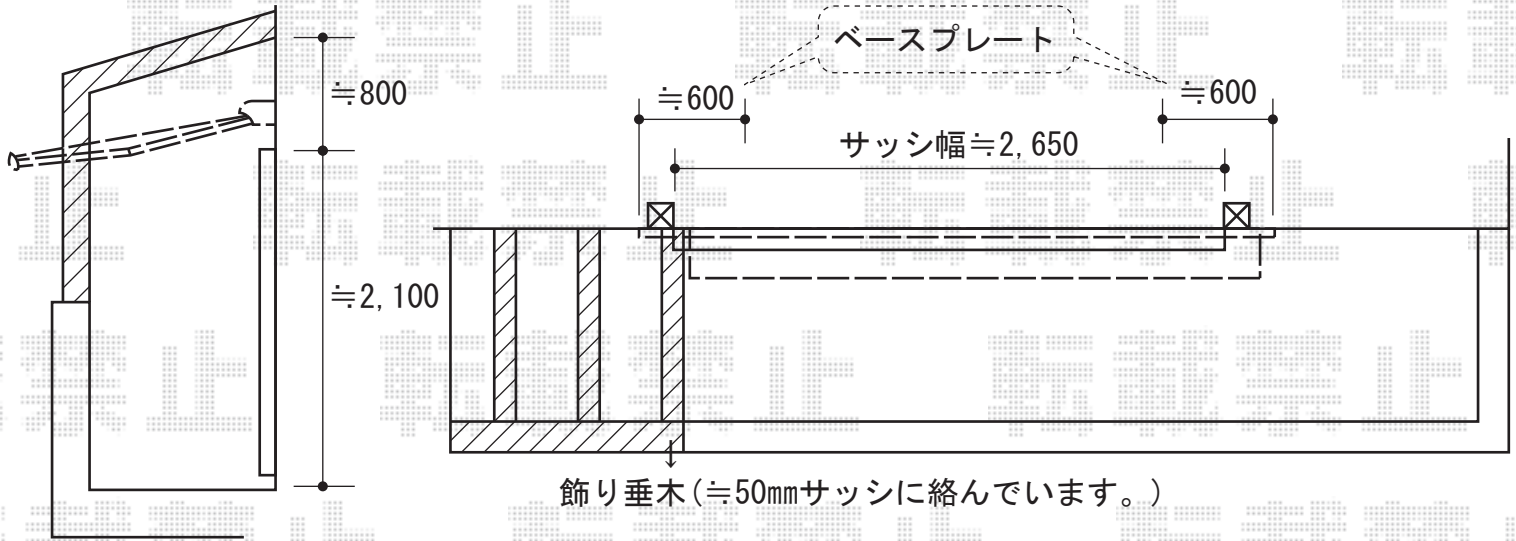

オーニング

- 2階 -

取付け角度: 35°
を予定しております。

トステム 彩鳥CR型 ボックスタイプ 手動式
間口=関東間1.5間 (ブラケット芯々2,730mm)
出幅=1.5M
本体色: シャイングレー
キャンバス色: アクリル (ベージュ)
駆動: 手動式/外観右駆動
クランクハンドル: L1500タイプ
スクリーン色: ライトベージュ
追加部材: ベースプレート一式

トステム 彩鳥S型 ボックスタイプ 手動式
間口=関東間1.5間 (ブラケット芯々2,730mm)
出幅=1.5M
本体色: シャイングレー
キャンバス色: アクリル (ベージュ)
駆動: 手動式/外観右駆動
クランクハンドル: L1500タイプ
追加部材: ベースプレート一式

- 3階 -

取付け角度: 35°
を予定しております。

トステム 彩鳥S型 ボックスタイプ 手動式
間口=関東間1.0間 (ブラケット芯々1,820mm)
出幅=1.25M
本体色: シャイングレー
キャンバス色: アクリル (ベージュ)
駆動: 手動式/外観右駆動
クランクハンドル: L1500タイプ

現場状況や作図制限により概略図の内容と多少の違いが生じることがございます。
施工時は、現場優先とさせていただきますので、お立会い頂き、
最終のご指示のほど、何卒、宜しくお願い致します。