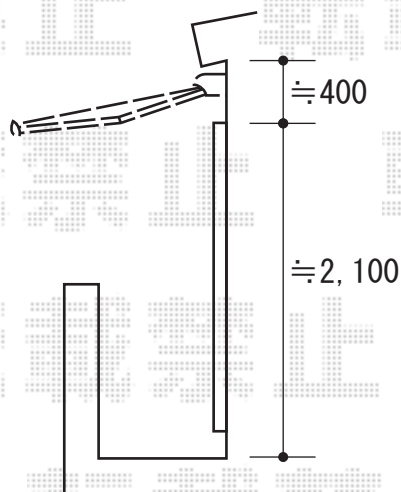

オーニング

- 2階 -

取付け角度: 35°
を予定しております。

トステム 彩鳥CR型 ボックスタイプ 手動式
間口=関東間1.5間 (ブラケット芯々2,730mm)
出幅=1.5M
本体色: シャイングレー
キャンバス色: アクリル (ベージュ)
駆動: 手動式/外観右駆動
クランクハンドル: L1500タイプ
スクリーン色: ライトベージュ
追加部材: ベースプレート一式

トステム 彩鳥S型 ボックスタイプ 手動式
間口=関東間1.5間 (ブラケット芯々2,730mm)
出幅=1.5M
本体色: シャイングレー
キャンバス色: アクリル (ベージュ)
駆動: 手動式/外観右駆動
クランクハンドル: L1500タイプ
追加部材: ベースプレート一式

- 3階 -

取付け角度: 35°
を予定しております。

トステム 彩鳥S型 ボックスタイプ 手動式
間口=関東間1.0間 (ブラケット芯々1,820mm)
出幅=1.25M
本体色: シャイングレー
キャンバス色: アクリル (ベージュ)
駆動: 手動式/外観右駆動
クランクハンドル: L1500タイプ

現場状況や作図制限により概略図の内容と多少の違いが生じることがございます。
施工時は、現場優先とさせていただきますので、お立会い頂き、
最終のご指示のほど、何卒、宜しくお願い致します。