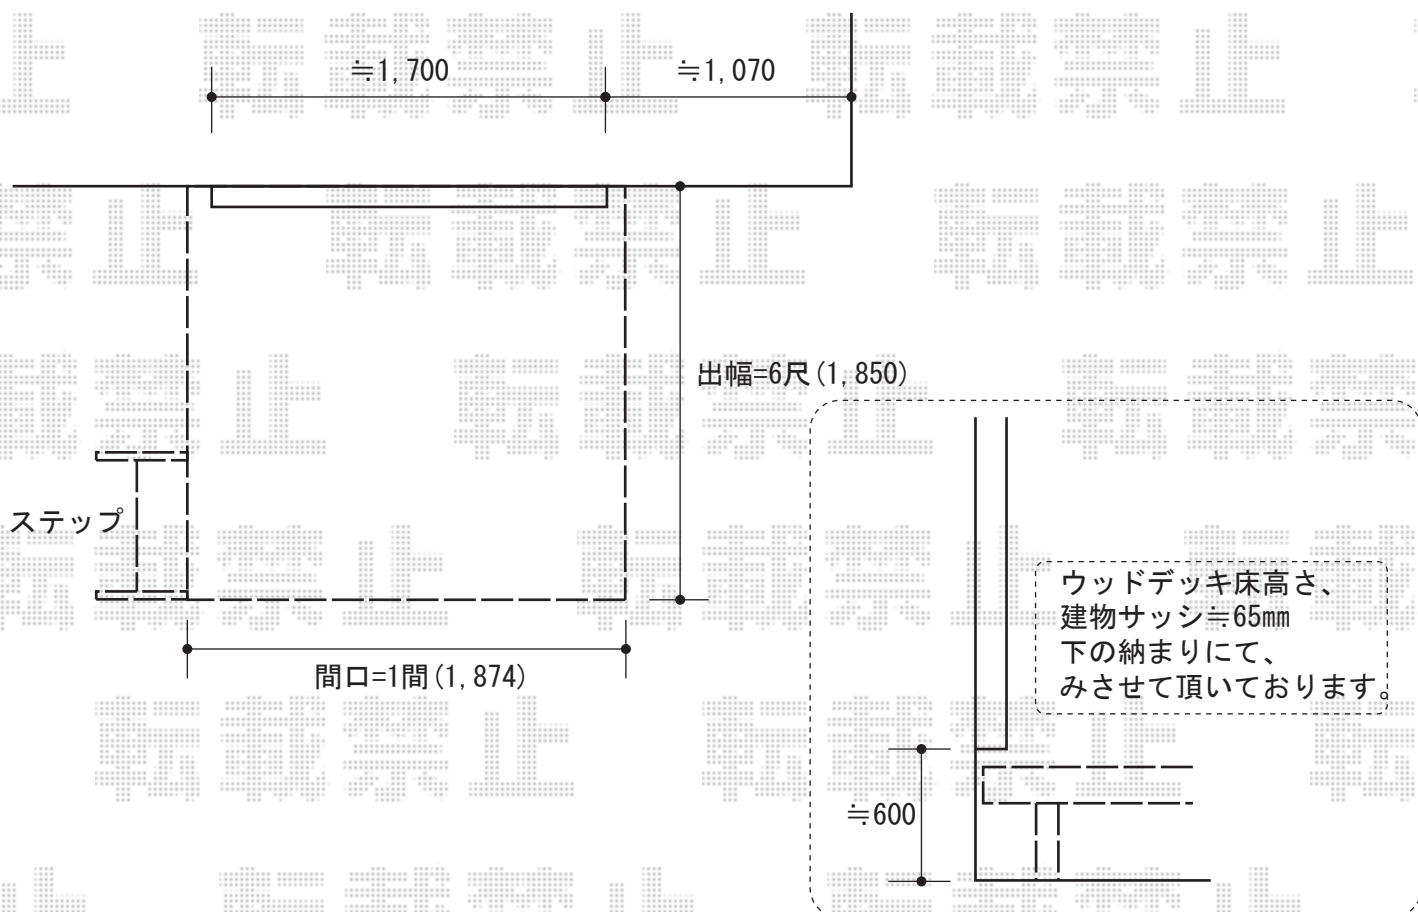

# リウッドデッキII 標準

YKK AP リウッドデッキII 標準  
間口=1間 (1,874mm)  
出幅=6尺 (1,850mm)  
色：ウォームグレイ  
床板：縦貼り 標準  
束柱：KSタイプ (H：400~500mm)  
オプション：リウッドステップ 3型Sタイプ (1段)

現場状況や作図制限により概略図の内容と多少の違いが生じることがございます。  
施工時は、現場優先とさせて頂きたく思いますので、お立会い頂き、  
最終のご指示のほど、何卒、宜しくお願い致します。