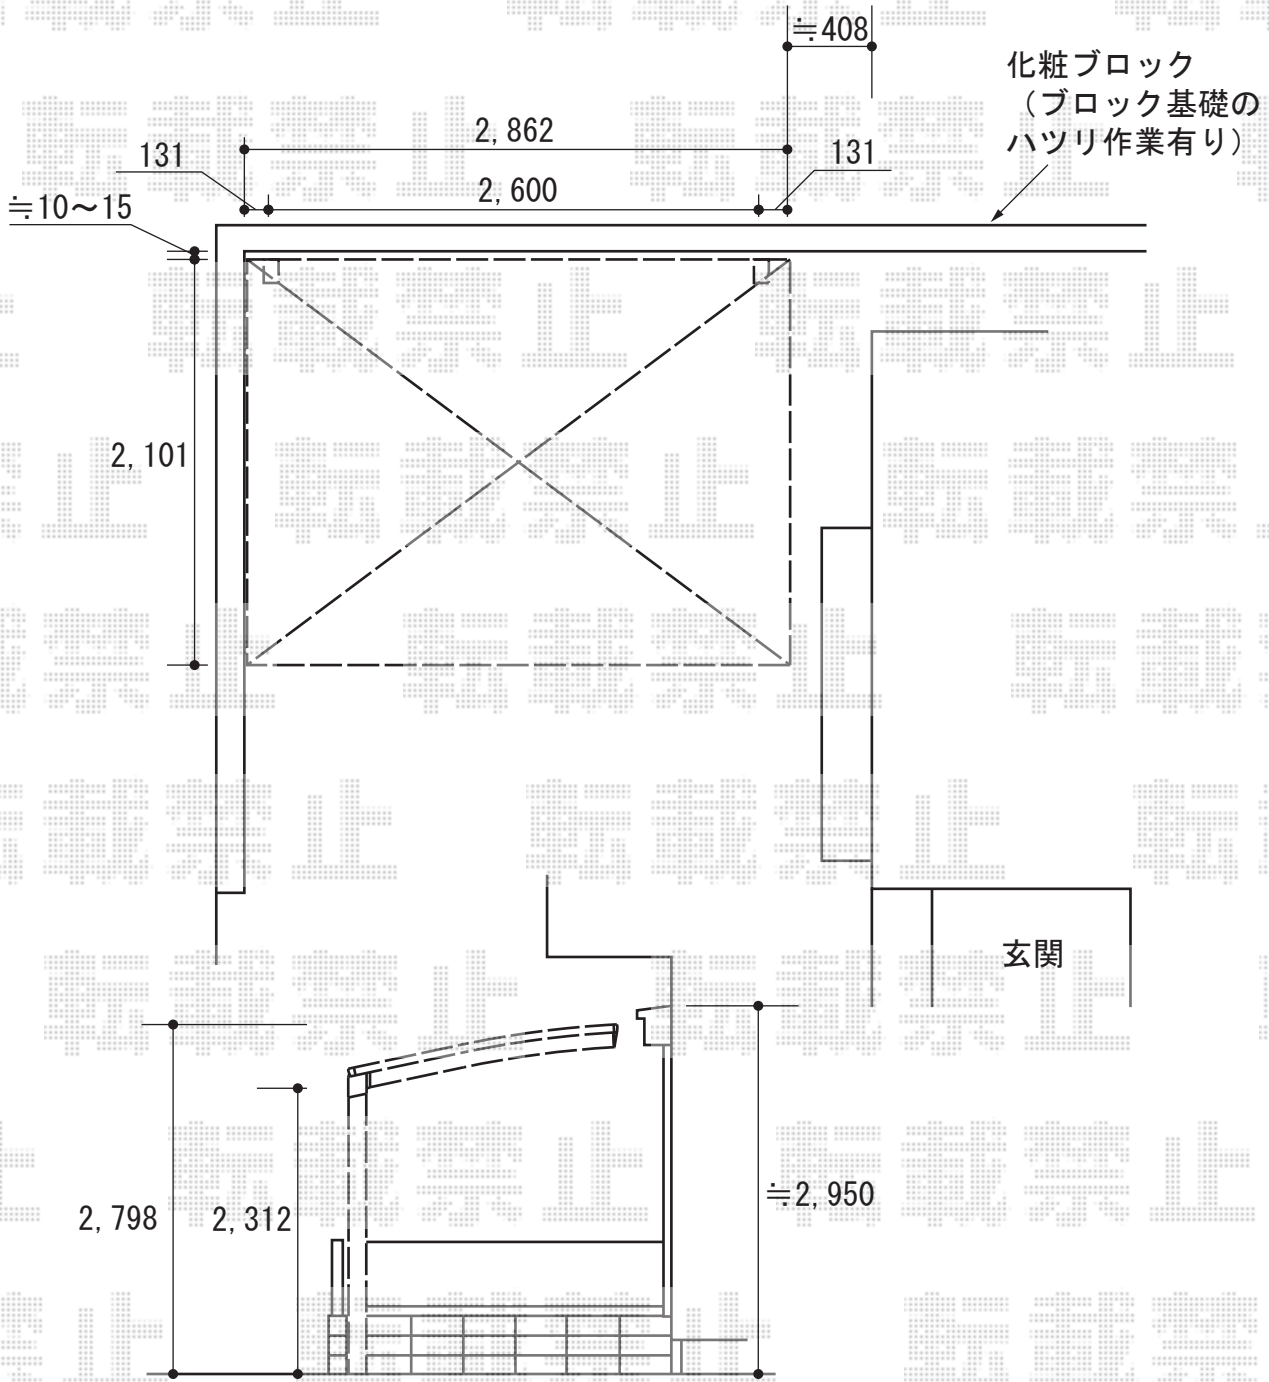

カーポート

トステム カーブポートシグマIII ミニ 積雪~20cm対応
幅=2,101mm
奥行=2,862mm
色：ブラック
屋根材：ポリカーボネート（ブルースモーク）
柱仕様：ロング柱23仕様（有効高 約2,300mm）

現場状況や作図制限により概略図の内容と多少の違いが生じることがございます。
施工時は、現場優先とさせていただきますので、お立会い頂き、
最終のご指示のほど、何卒、宜しくお願い致します。