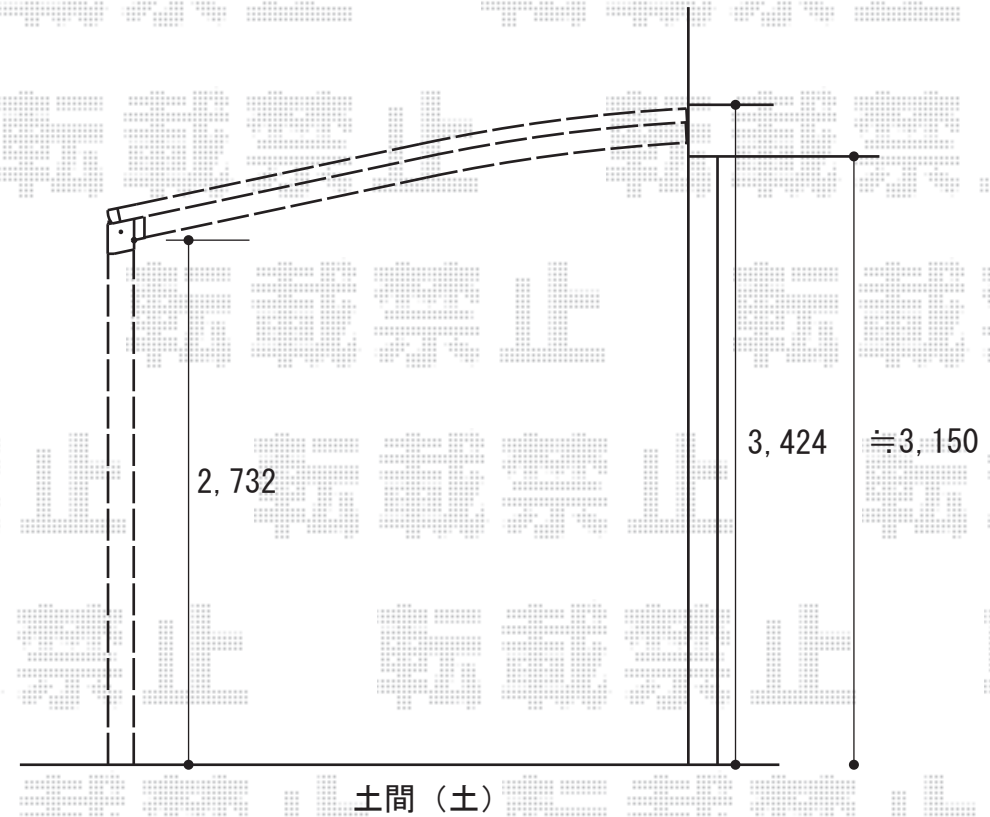

ルーフポートシグマIII 積雪~20cm対応

トステム ルーフポートシグマIII 積雪~20cm対応
幅=3,023mm
奥行=5,000mm
色：シャイングレー
屋根材：ポリカーボネート（ブルースモーク）
/熱線吸収ポリカーボネート（ブルースモークマット）
柱仕様：ロング柱23仕様（有効高 約2,732mm）

現場状況や作図制限により概略図の内容と多少の違いが生じることがございます。
施工時は、現場優先とさせて頂きたく思いますので、お立会い頂き、
最終のご指示のほど、何卒、宜しくお願い致します。