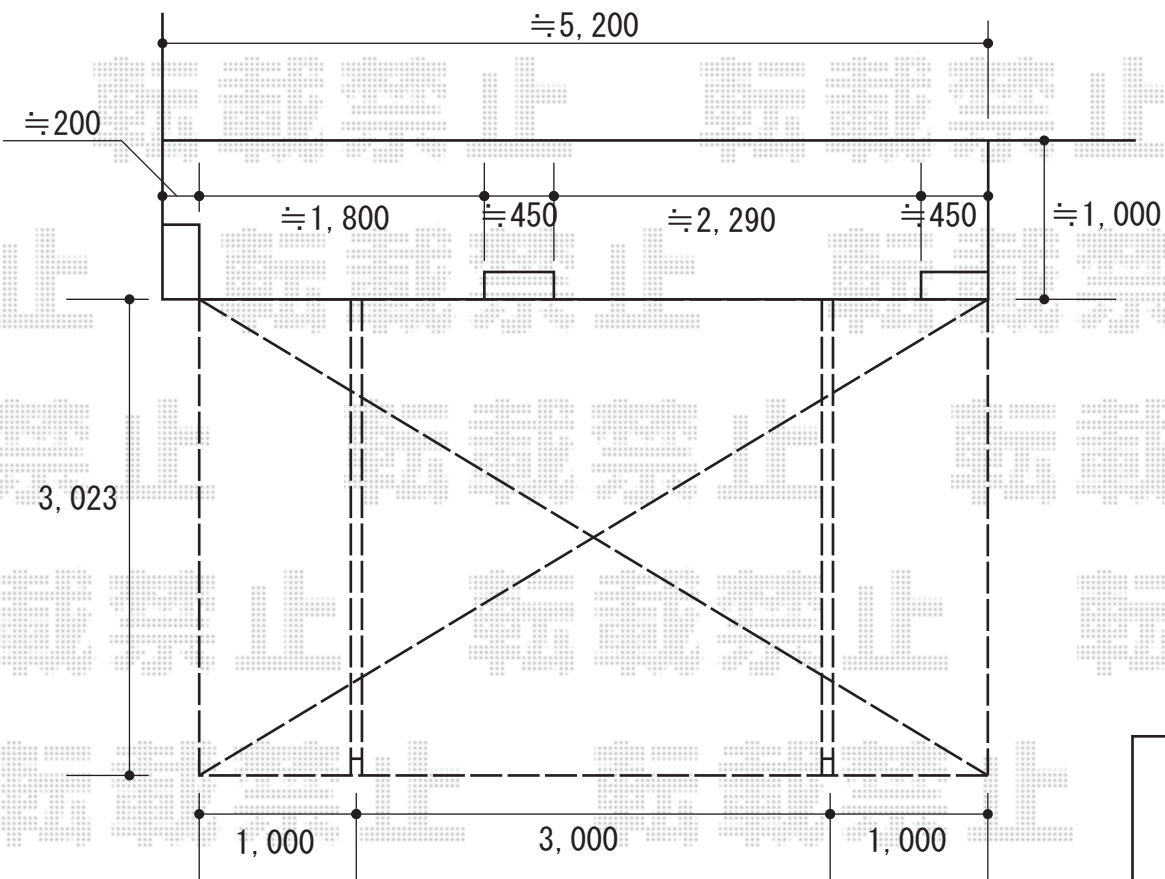

ルーフポートシグマIII 積雪~20cm対応

トステム ルーフポートシグマIII 積雪~20cm対応
幅=3,023mm
奥行=5,000mm
色：シャイングレー
屋根材：ポリカーボネート（ブルースモーク）
/熱線吸収ポリカーボネート（ブルースモークマット）
柱仕様：ロング柱23仕様（有効高 約2,732mm）

現場状況や作図制限により概略図の内容と多少の違いが生じることがございます。
施工時は、現場優先とさせて頂きたく思いますので、お立会い頂き、
最終のご指示のほど、何卒、宜しくお願い致します。