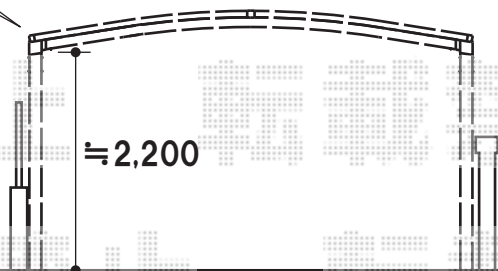

レイナツインポート 連棟 積雪～20cm対応

○ ライト取付柱

フェンス

カバー材で間を塞ぎます

建物

ブロック

両側から均等に
幅切詰加工致します

加工に伴う、規格サイズ位置の
既存ビス穴の露出につきましては
ライトグレー色のシールで塞ぎます

≒5,900

≒2,200

YKK AP レイナツインポート 連棟 積雪～20cm対応

幅=5,983mm

奥行=11,636mm

色:プラチナステン

屋根材:熱線遮断ポリカーボネート(アースブルーマット調)

柱仕様:ハイルーフ仕様(有効高 約2,355mm)