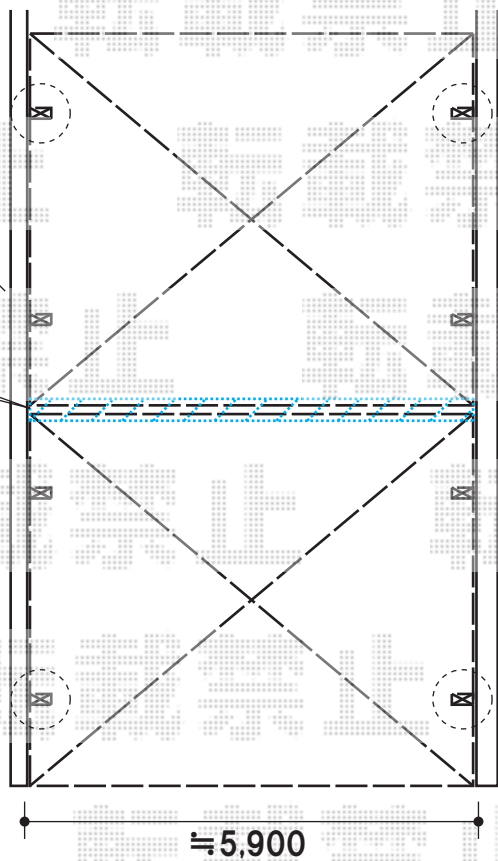

レイナツインポート 連棟 積雪～20cm対応

○ ライト取付柱

フェンス

カバー材で間を塞ぎます

建物

ブロック

両側から均等に
幅切詰加工致します

加工に伴う、規格サイズ位置の
既存ビス穴の露出につきましては
ライトグレー色のシールで塞ぎます

≒5,900

≒2,200

YKK AP レイナツインポート 連棟 積雪～20cm対応

幅=5,983mm

奥行=11,636mm

色:プラチナステン

屋根材:熱線遮断ポリカーボネート(アースブルーマット調)

柱仕様:ハイルーフ仕様(有効高 約2,355mm)