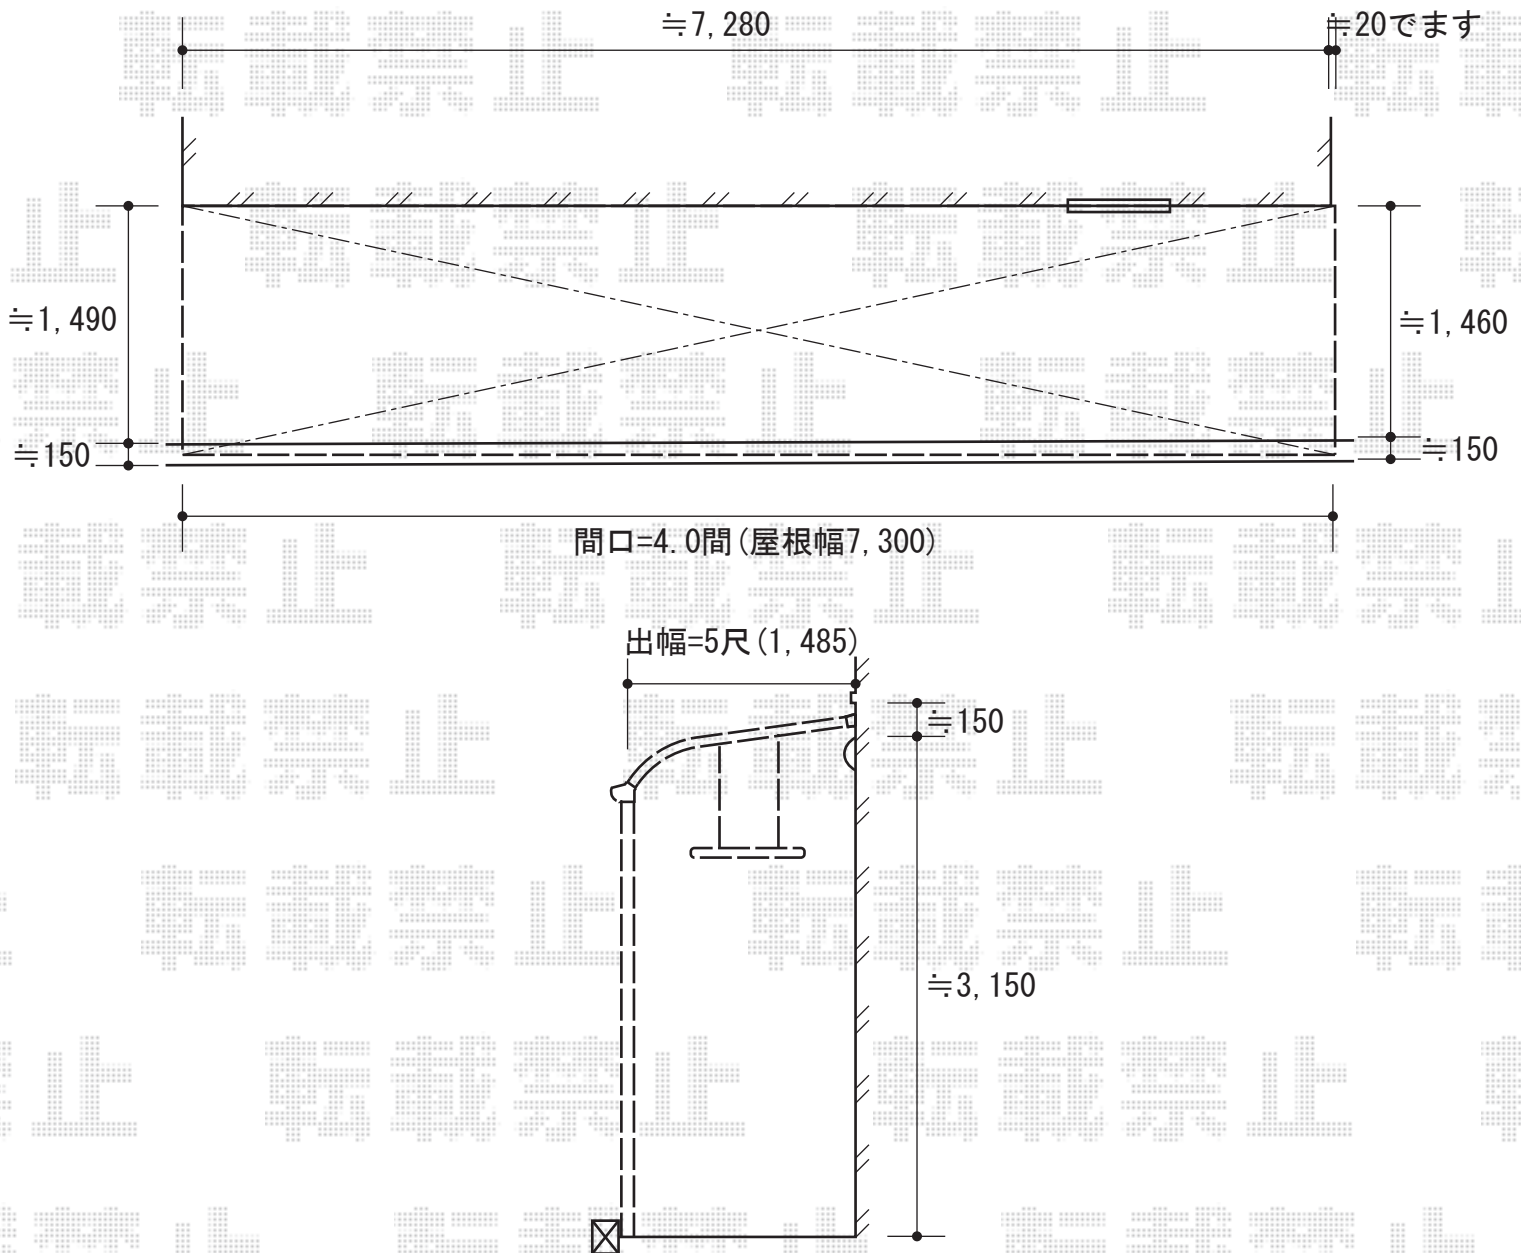

ライザーテラスII R型 テラスタイプ 連棟 積雪~20cm対応

トステム ライザーテラスII R型 テラスタイプ 連棟 積雪~20cm対応  
 間口=関東間4.0間 (柱芯々7,080mm 屋根幅7,300mm)  
 出幅=5尺 (1,485mm)  
 色 : シャイングレー  
 屋根材 : ポリカーボネート (クリアマット)  
 柱仕様 : 柱位置固定タイプ/ロング柱  
 オプション : 吊り下げ物干し (ワイド) ロング 3本入  
 前面スクリーン (2段)  
 前面スクリーンふさぎ材