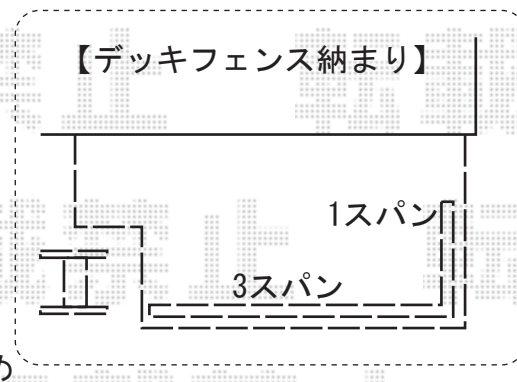

ウッドデッキ

トステム リコステージII 単体
 間口=2.5間 (4,380mm) 出幅=7尺 (2,133mm)/3尺 (933mm)
 色: ソフトブラウン
 床板: 縦貼り 標準 幕板: 幕板A (厚タイプ/厚さ31mm)
 束柱: 束柱B (調整有り/L=282~432mm)
 オプション: ステップ2段
 フラットラチスパネル[粗目タイプ]:
 T-8フェンス (L型/1+3スパン)

現場状況や作図制限により概略図の内容と多少の違いが生じることがございます。
 施工時は、現場優先とさせて頂きたく思いますので、お立会い頂き、
 最終のご指示のほど、何卒、宜しくお願い致します。