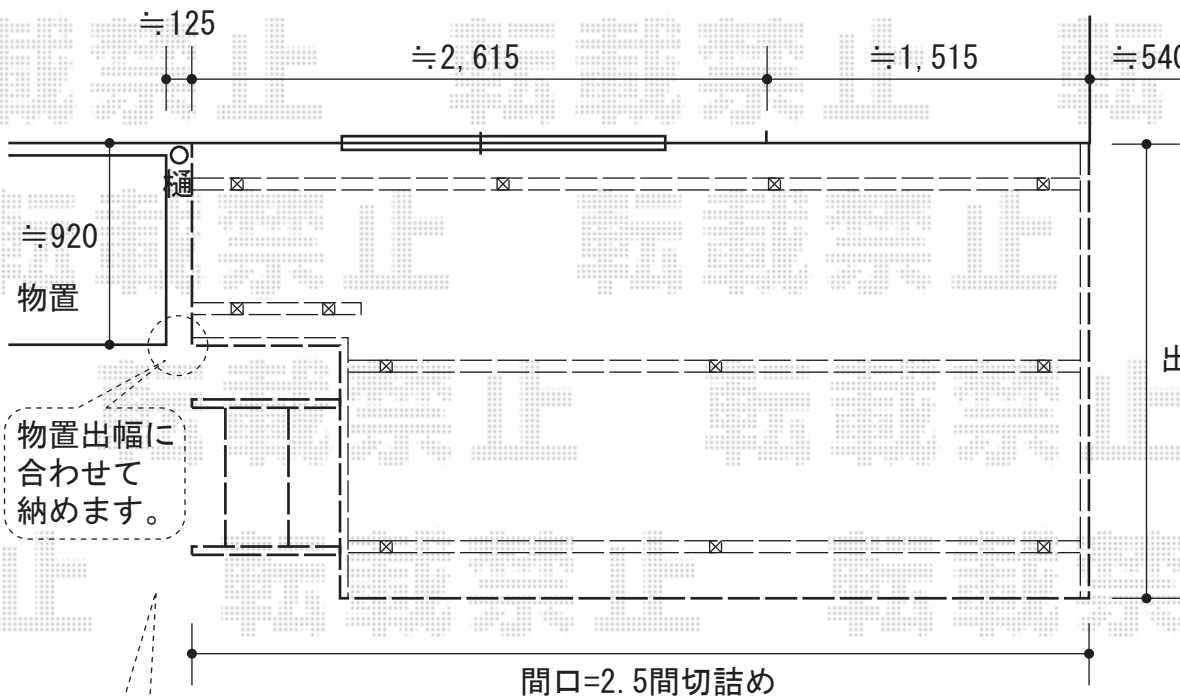

ウッドデッキ

トステム リコステージII 単体
 間口=2.5間 (4,380mm) 出幅=7尺 (2,133mm)/3尺 (933mm)
 色: ソフトブラウン
 床板: 縦貼り 標準 幕板: 幕板A (厚タイプ/厚さ31mm)
 束柱: 束柱B (調整有り/L=282~432mm)
 オプション: ステップ2段
 フラットラチスパネル[粗目タイプ]:
 T-8フェンス (L型/1+3スパン)

現場状況や作図制限により概略図の内容と多少の違いが生じることがございます。
 施工時は、現場優先とさせて頂きたく思いますので、お立会い頂き、
 最終のご指示のほど、何卒、宜しくお願い致します。