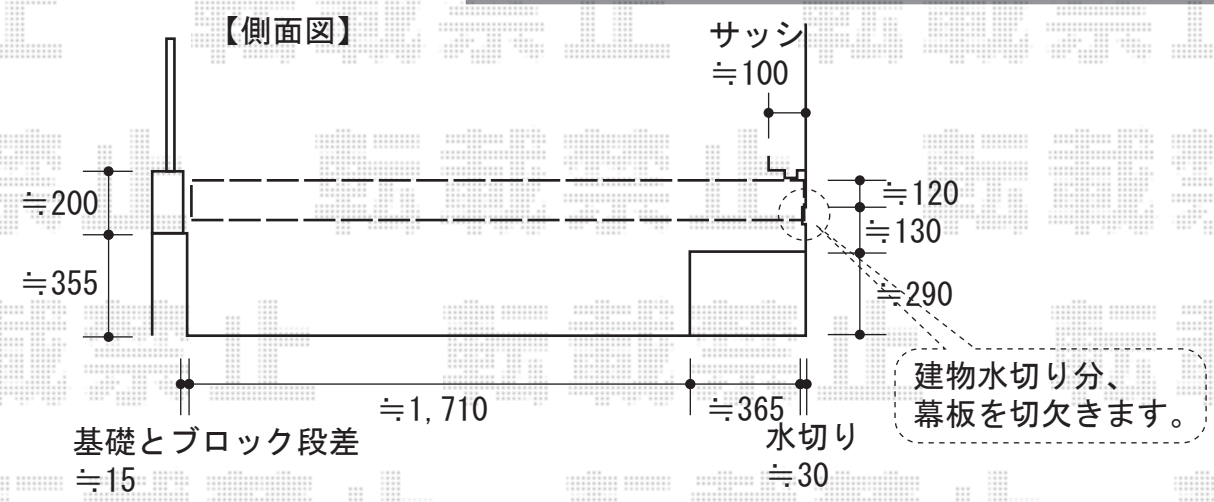

ウッドデッキ

トステム リコステージII 単体
 間口=2.5間 (4,380mm) 出幅=7尺 (2,133mm)/3尺 (933mm)
 色: ソフトブラウン
 床板: 縦貼り 標準 幕板: 幕板A (厚タイプ/厚さ31mm)
 束柱: 束柱B (調整有り/L=282~432mm)
 オプション: ステップ2段
 フラットラチスパネル[粗目タイプ]:
 T-8フェンス (L型/1+3スパン)

現場状況や作図制限により概略図の内容と多少の違いが生じることがございます。
 施工時は、現場優先とさせて頂きたく思いますので、お立会い頂き、
 最終のご指示のほど、何卒、宜しくお願い致します。