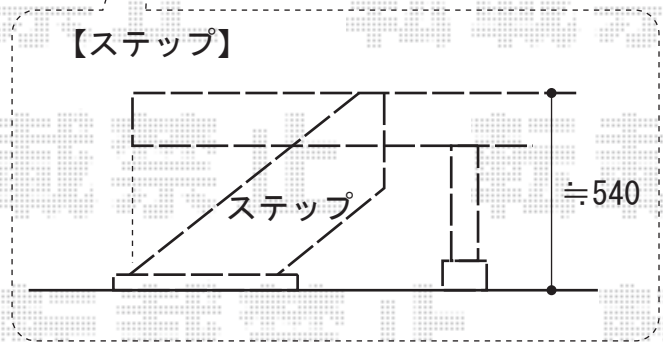

ウッドデッキ

トステム リコステージII 単体
 間口=2.5間 (4,380mm) 出幅=7尺 (2,133mm)/3尺 (933mm)
 色: ソフトブラウン
 床板: 縦貼り 標準 幕板: 幕板A (厚タイプ/厚さ31mm)
 束柱: 束柱B (調整有り/L=282~432mm)
 オプション: ステップ2段
 フラットラチスパネル[粗目タイプ]:
 T-8フェンス (L型/1+3スパン)

現場状況や作図制限により概略図の内容と多少の違いが生じることがございます。
 施工時は、現場優先とさせて頂きたく思いますので、お立会い頂き、
 最終のご指示のほど、何卒、宜しくお願い致します。