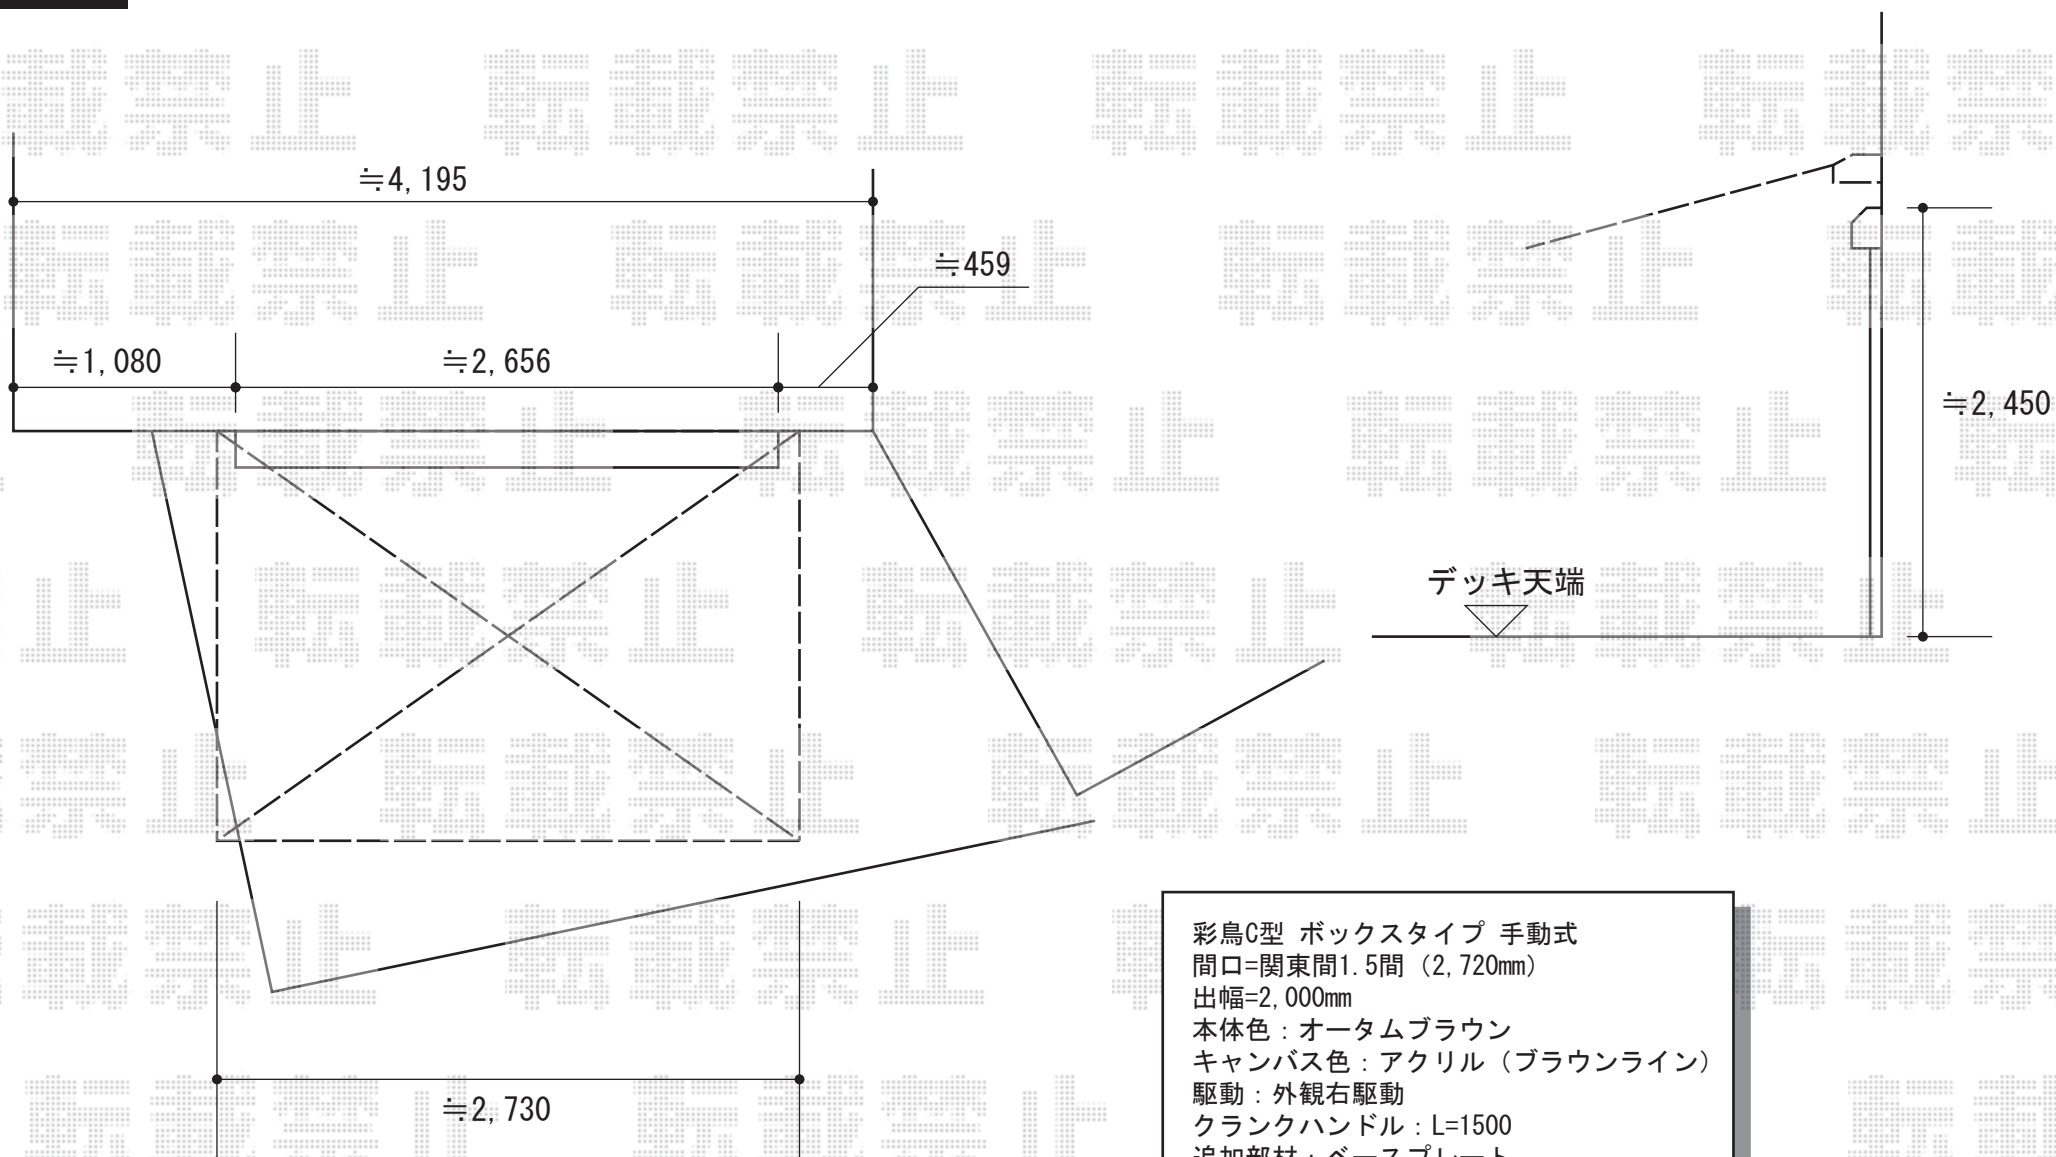

オーニング

彩鳥C型 ボックスタイプ 手動式
間口=閑東間1.5間 (2,720mm)
出幅=2,000mm
本体色：オータムブラウン
キャンバス色：アクリル (ブラウンライン)
駆動：外観右駆動
クランクハンドル：L=1500
追加部材：ベースプレート

現場状況や作図制限により概略図の内容と多少の違いが生じることがございます。
施工時は、現場優先とさせて頂きたく思いますので、お立会い頂き、
最終のご指示のほど、何卒、宜しくお願い致します。