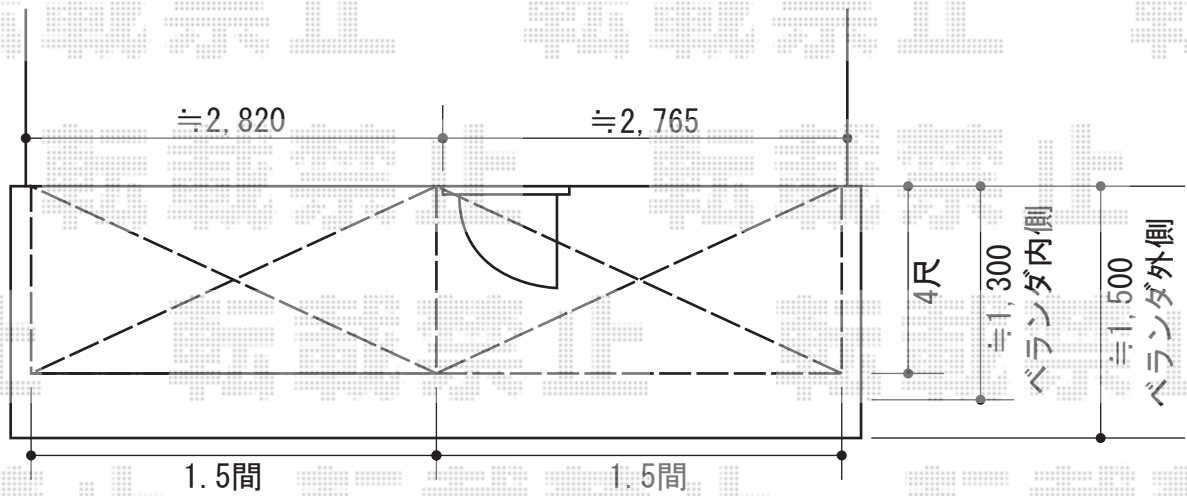

バルコニー屋根

トステム ライザーテラスII F型 連棟 ルーフタイプ
積雪~20cm対応
間口=関東間3.0間 (方杖芯々/屋根幅5,480mm)
出幅=4尺 (1,185mm)
色: シャイングレー
屋根材: 熱線吸収アクアポリカーボネート (ブルースモーク)
追加部材: 雨樋部材

現場状況や作図制限により概略図の内容と多少の違いが生じることがございます。
施工時は、現場優先とさせて頂きたく思いますので、お立会い頂き、
最終のご指示のほど、何卒、宜しくお願い致します。