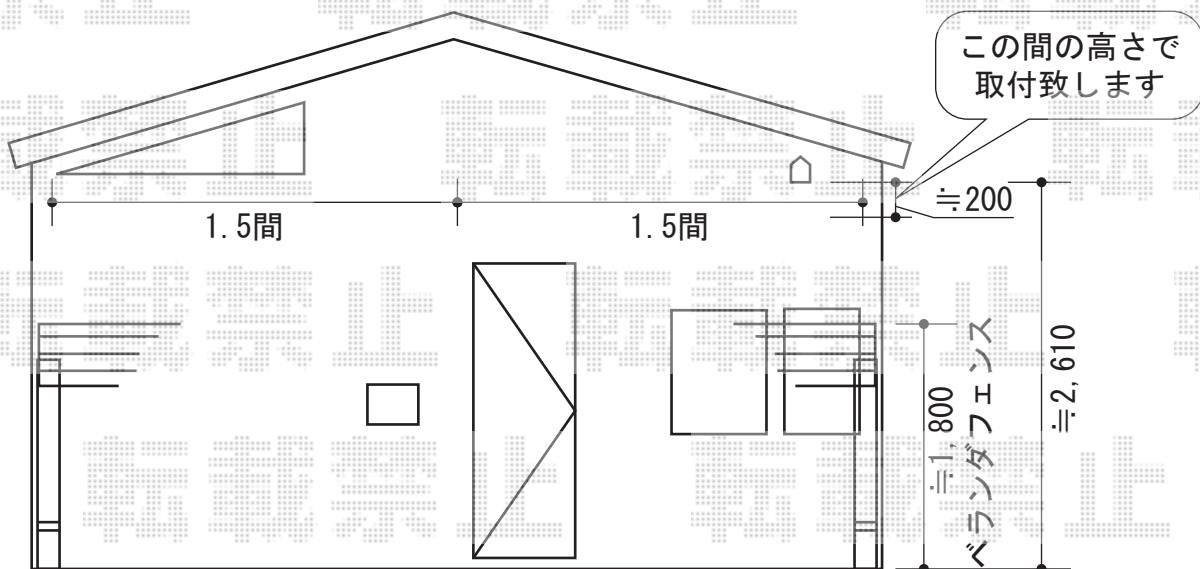

バルコニー屋根

トステム ライザーテラスII F型 連棟 ルーフタイプ
積雪~20cm対応
間口=関東間3.0間 (方杖芯々/屋根幅5,480mm)
出幅=4尺 (1,185mm)
色: シャイングレー
屋根材: 熱線吸収アクアポリカーボネート (ブルースモーク)
追加部材: 雨樋部材

現場状況や作図制限により概略図の内容と多少の違いが生じることがございます。
施工時は、現場優先とさせて頂きたく思いますので、お立会い頂き、
最終のご指示のほど、何卒、宜しくお願い致します。