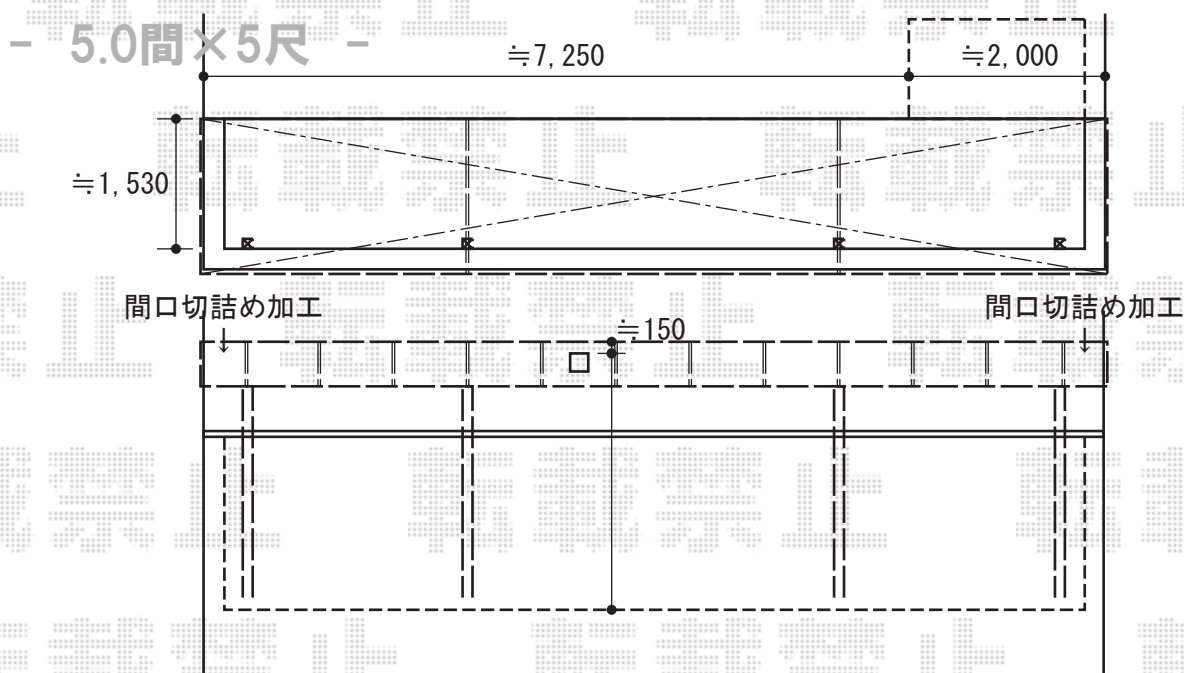

アルファテラス RB型 屋根タイプ 連棟

アルファテラス RB型 屋根タイプ 連棟
間口=関東間5.0間 (柱芯々9,160mm 屋根幅9,920mm)
出幅=5尺 (1,485mm)
色: シャイングレー
屋根材: 熱線吸収アクアポリカーボネート (ブルースモーク)
柱仕様: 柱奥行移動タイプ
追加部材: 鉄骨ビス
オプション: 吊り下げ物干し 標準 2本入

側面スクリーン
色: シャイングレー
屋根材: 熱線吸収アクアポリカーボネート
(ブルースモーク)