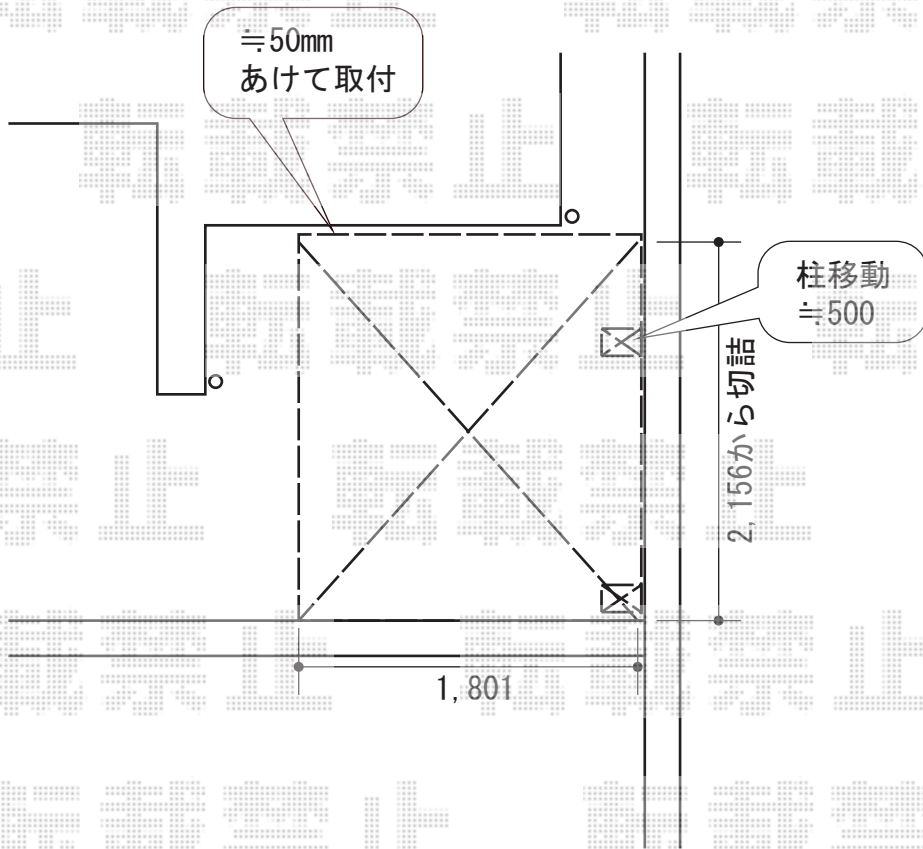

カーブパークシグマⅢ オープンタイプ積雪～20cm対応

トステム カーブパークシグマⅢ
オープンタイプ 積雪～20cm対応
幅=1,801mm
奥行=2,156mm
色：シャイングレー
屋根材：ポリカーボネート（ブラウン）
柱仕様：標準柱仕様（有効高 約1,800mm）

現場状況や作図制限により概略図の内容と多少の違いが生じることがございます。
施工時は、現場優先とさせていただきますので、お立会い頂き、
最終のご指示のほど、何卒、宜しくお願い致します。