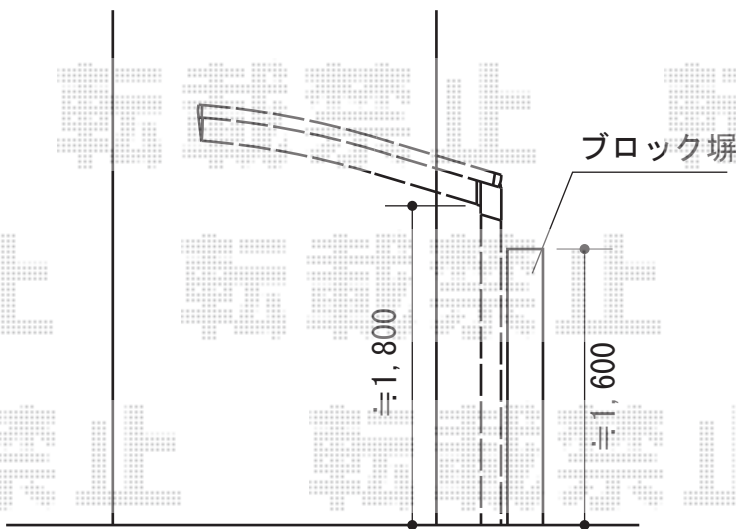

カーブパークシグマⅢ オープンタイプ積雪～20cm対応

トステム カーブパークシグマⅢ
オープンタイプ 積雪～20cm対応
幅=1,801mm
奥行=2,156mm
色：シャイングレー
屋根材：ポリカーボネート（ブラウン）
柱仕様：標準柱仕様（有効高 約1,800mm）

現場状況や作図制限により概略図の内容と多少の違いが生じることがございます。
施工時は、現場優先とさせていただきますので、お立会い頂き、
最終のご指示のほど、何卒、宜しくお願い致します。