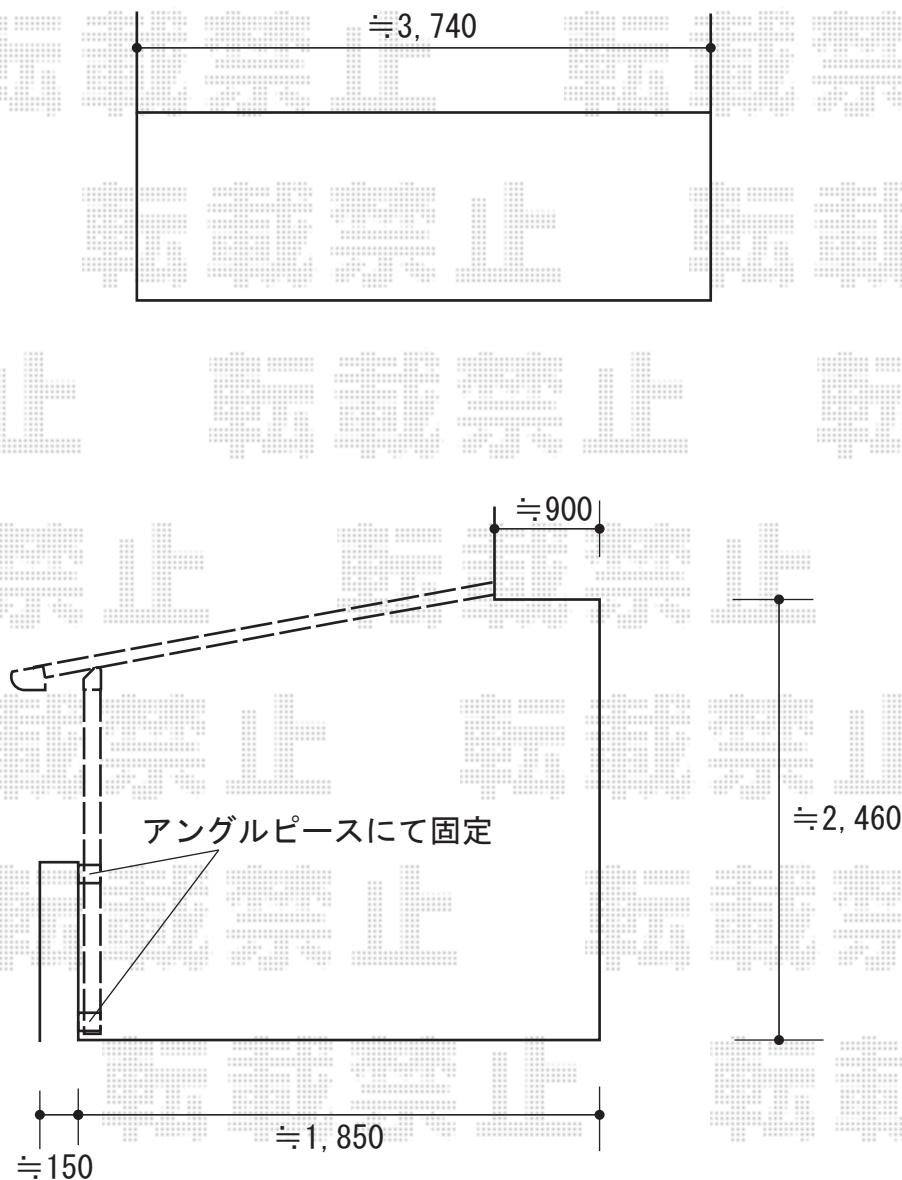

# プリミテラス F型 屋根タイプ 単体

YKK AP プリミテラス F型 屋根タイプ 単体  
間口=2間 (柱芯々3,678mm 屋根幅3,440mm)  
出幅=7尺 (2,070mm)  
色 : プラチナステン  
屋根材 : ポリカーボネート (アースブルー)  
柱仕様 : 柱奥行移動タイプ

現場状況や作図制限により概略図の内容と多少の違いが生じることがございます。  
施工時は、現場優先とさせて頂きたく思いますので、お立会い頂き、  
最終のご指示のほど、何卒、宜しくお願い致します。