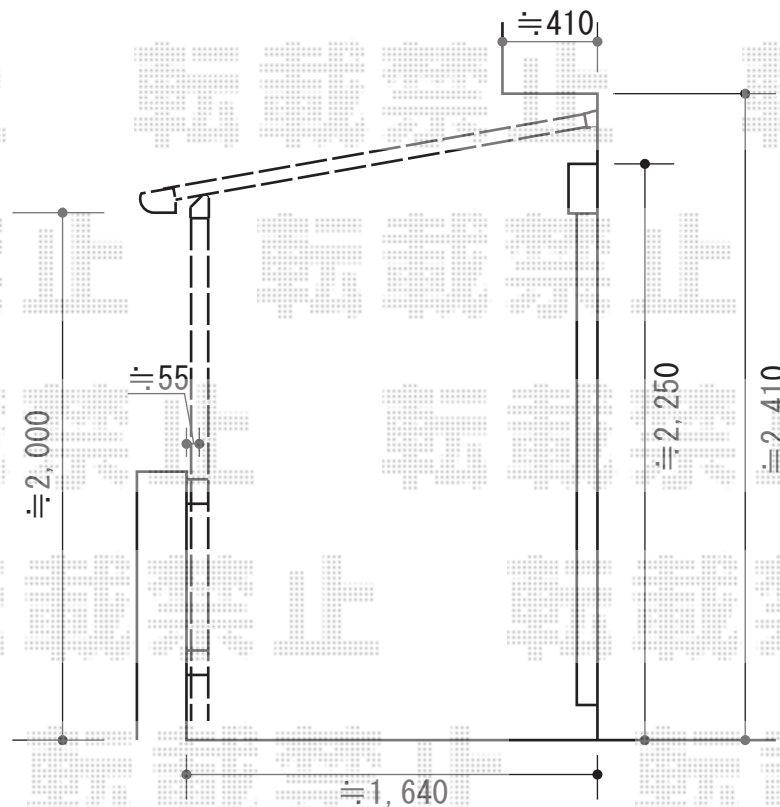

バルコニー屋根

トステム ライザーテラスII F型 単体 テラスタイプ 積雪~20cm対応
 間口=関東間2.0間 (柱芯々3,440mm 屋根幅3,660mm)
 出幅=6尺 (1,785mm)
 色: シャイングレー
 屋根材: 熱線吸収アクアポリカーボネート (ブルースモーク)
 柱仕様: 柱奥行移動タイプ
 オプション: 吊り下げ物干し 標準 2本入

現場状況や作図制限により概略図の内容と多少の違いが生じることがございます。
 施工時は、現場優先とさせて頂きたく思いますので、お立会い頂き、
 最終のご指示のほど、何卒、宜しくお願い致します。