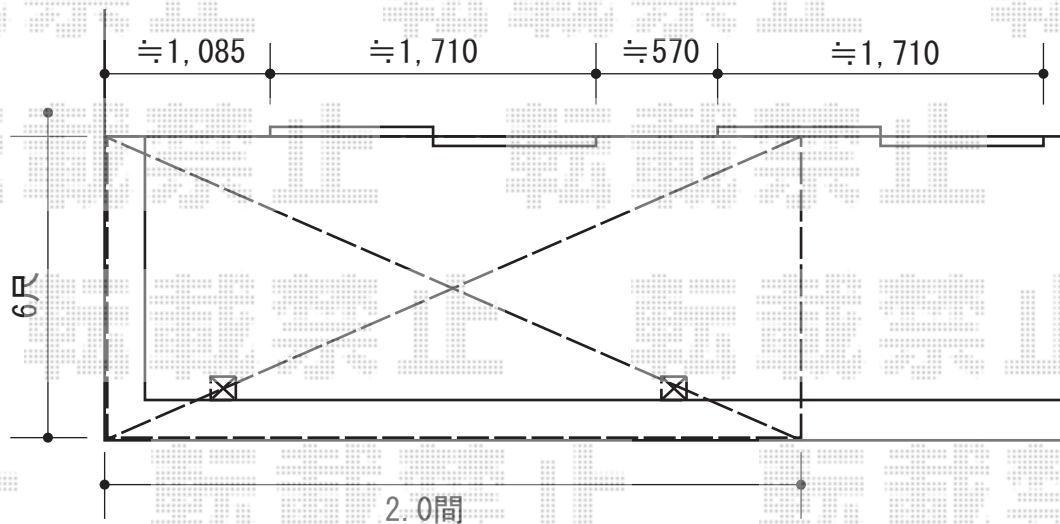

バルコニー屋根

トステム ライザーテラスII F型 単体 テラスタイプ 積雪~20cm対応
 間口=関東間2.0間 (柱芯々3,440mm 屋根幅3,660mm)
 出幅=6尺 (1,785mm)
 色: シャイングレー
 屋根材: 熱線吸収アクアポリカーボネート (ブルースモーク)
 柱仕様: 柱奥行移動タイプ
 オプション: 吊り下げ物干し 標準 2本入

現場状況や作図制限により概略図の内容と多少の違いが生じることがございます。
 施工時は、現場優先とさせて頂きたく思いますので、お立会い頂き、
 最終のご指示のほど、何卒、宜しくお願い致します。