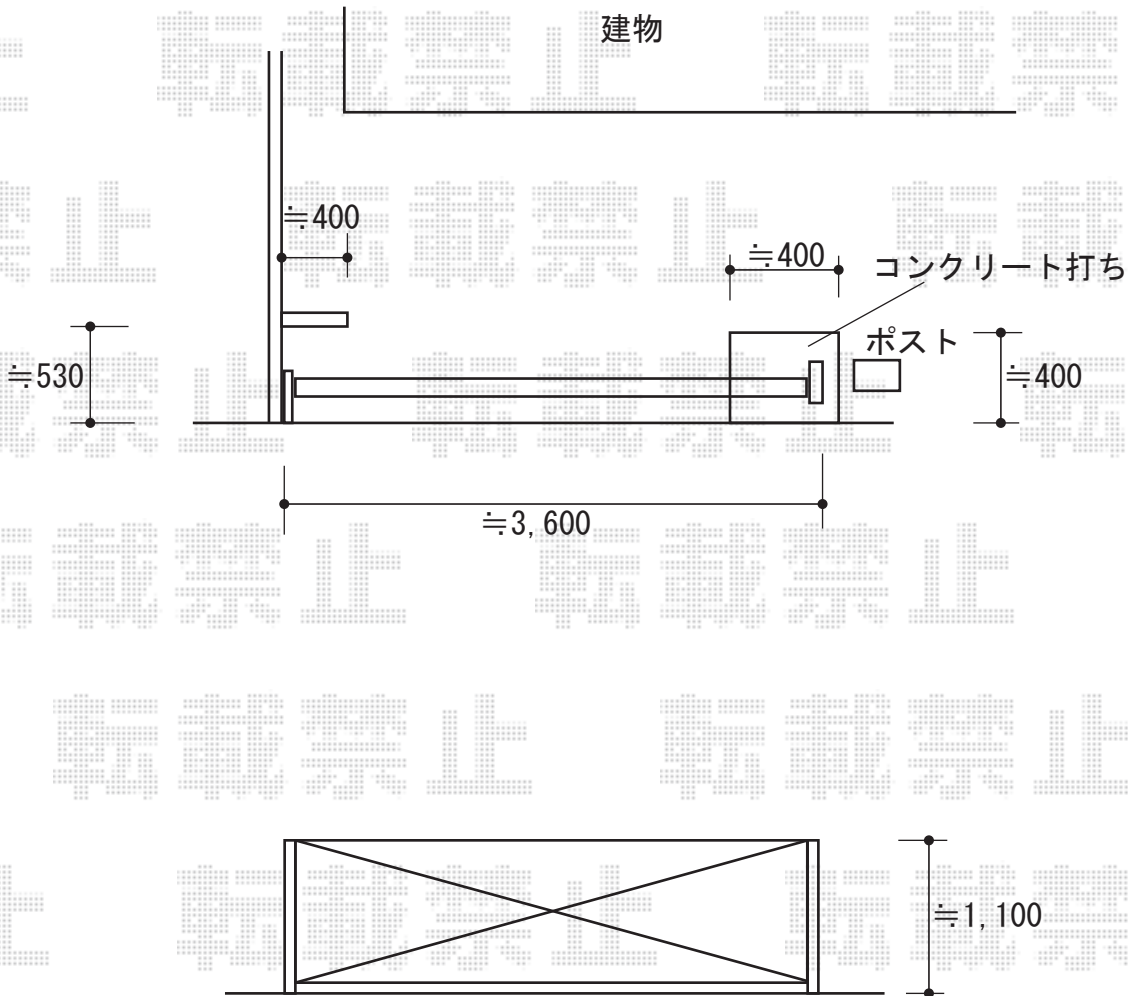

カーゲート

YKK AP カミングゲートB1型 ノンレール 片開き
全幅=3,600mm 開口幅=3,500mm
たたみ幅=472mm 高さ=1,100mm
色：プラチナステン

現場状況や作図制限により概略図の内容と多少の違いが生じることがございます。
施工時は、現場優先とさせて頂きたく思いますので、お立会い頂き、
最終のご指示のほど、何卒、宜しくお願い致します。

EX-SHOP
HTTP://WWW.EX-SHOP.NET