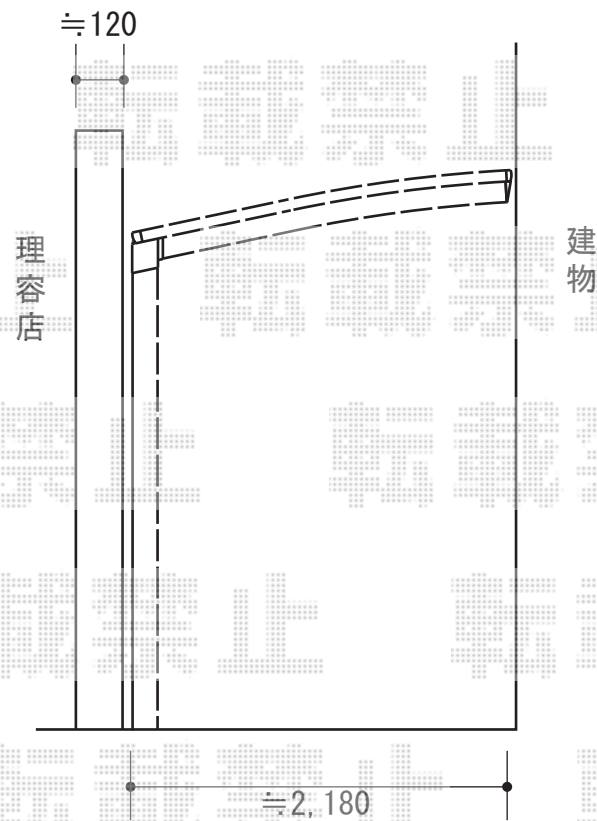

# カーポート

トステム カーブポートシグマⅢ 積雪 $\sim$ 20cm対応  
幅=2,401mm  
奥行=4,980mm  
色：シャイングレー  
屋根材：ポリカーボネート（ブルースモーク）  
柱仕様：標準柱仕様（有効高 約1,800mm）

現場状況や作図制限により概略図の内容と多少の違いが生じることがございます。  
施工時は、現場優先とさせて頂きたく思いますので、お立会い頂き、  
最終のご指示のほど、何卒、宜しくお願い致します。