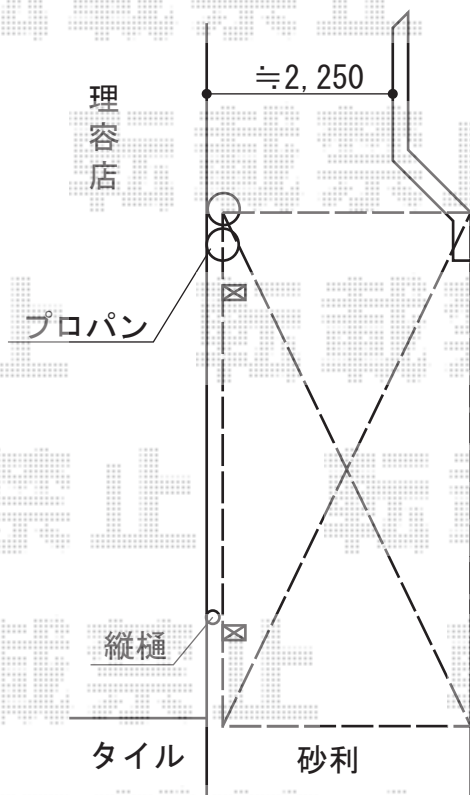

# カーポート

トステム カーブポートシグマⅢ 積雪 $\sim$ 20cm対応  
幅=2,401mm  
奥行=4,980mm  
色：シャイングレー  
屋根材：ポリカーボネート（ブルースモーク）  
柱仕様：標準柱仕様（有効高 約1,800mm）

現場状況や作図制限により概略図の内容と多少の違いが生じることがございます。  
施工時は、現場優先とさせて頂きたく思いますので、お立会い頂き、  
最終のご指示のほど、何卒、宜しくお願い致します。