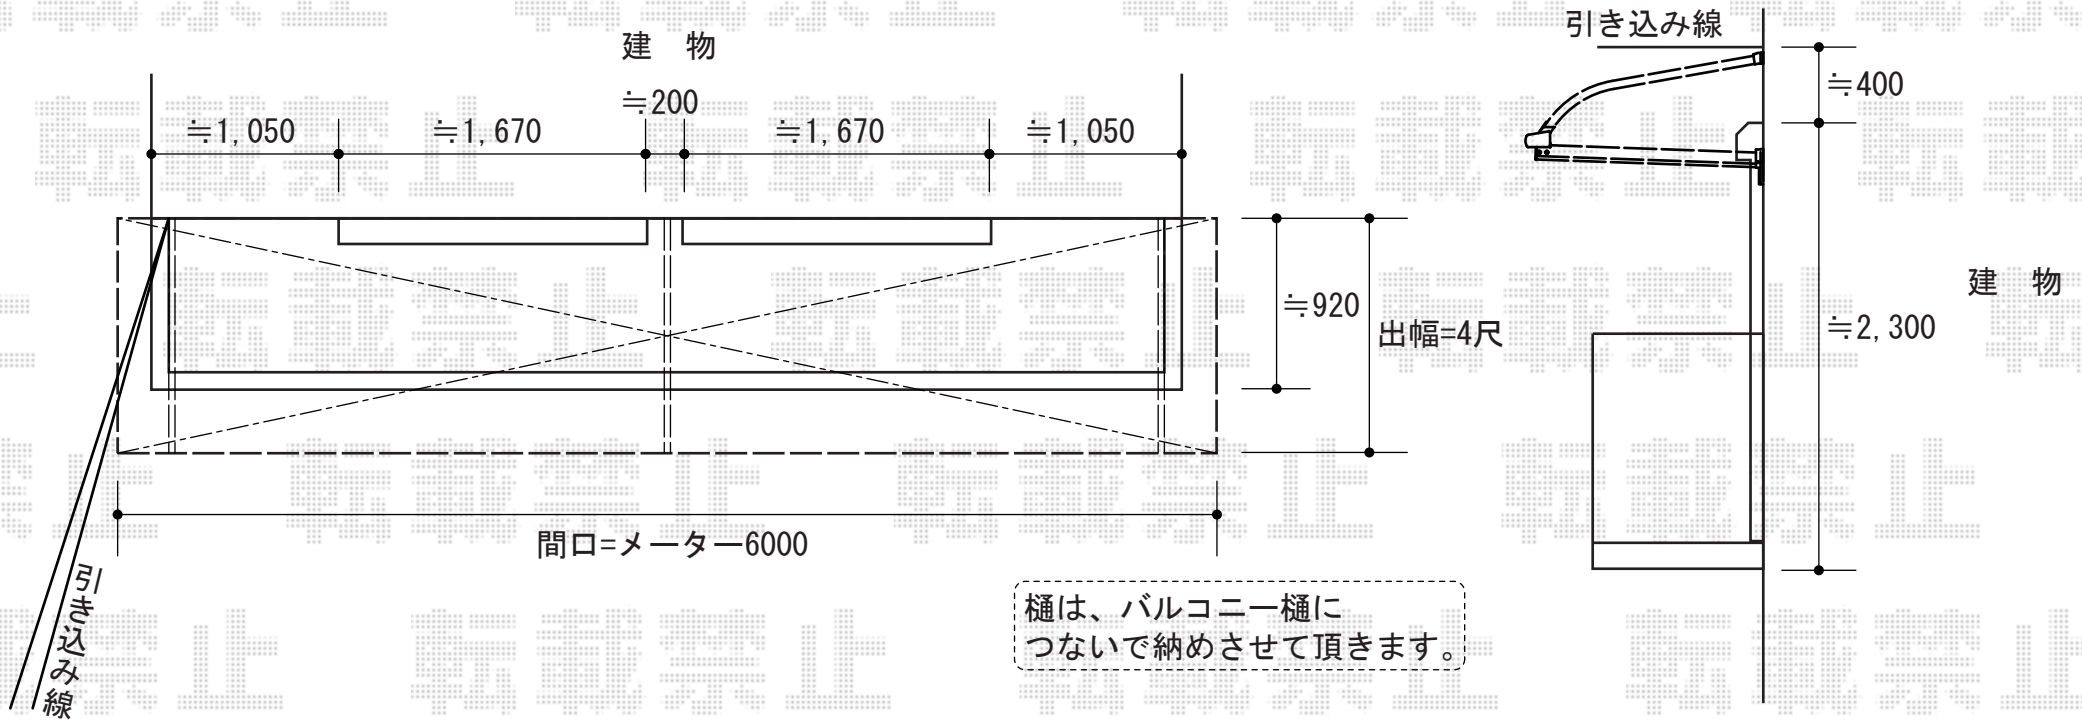

ライザーテラスII R型 ルーフタイプ 連棟 積雪~20cm対応

トステム ライザーテラスII R型 ルーフタイプ 連棟 積雪~20cm対応
 間口=メーター6000 (方杖芯々/屋根幅6,020mm)
 出幅=4尺 (1,185mm)
 色: ホワイト
 屋根材: ポリカーボネート (クリアマット)
 柱仕様: ルーフタイプ (柱無し)

*既存バルコニーへ取付致します

トステム 軒天パネル
 本体 (W×D) : 5,640mm×3尺 (885mm)
 色: オフホワイト