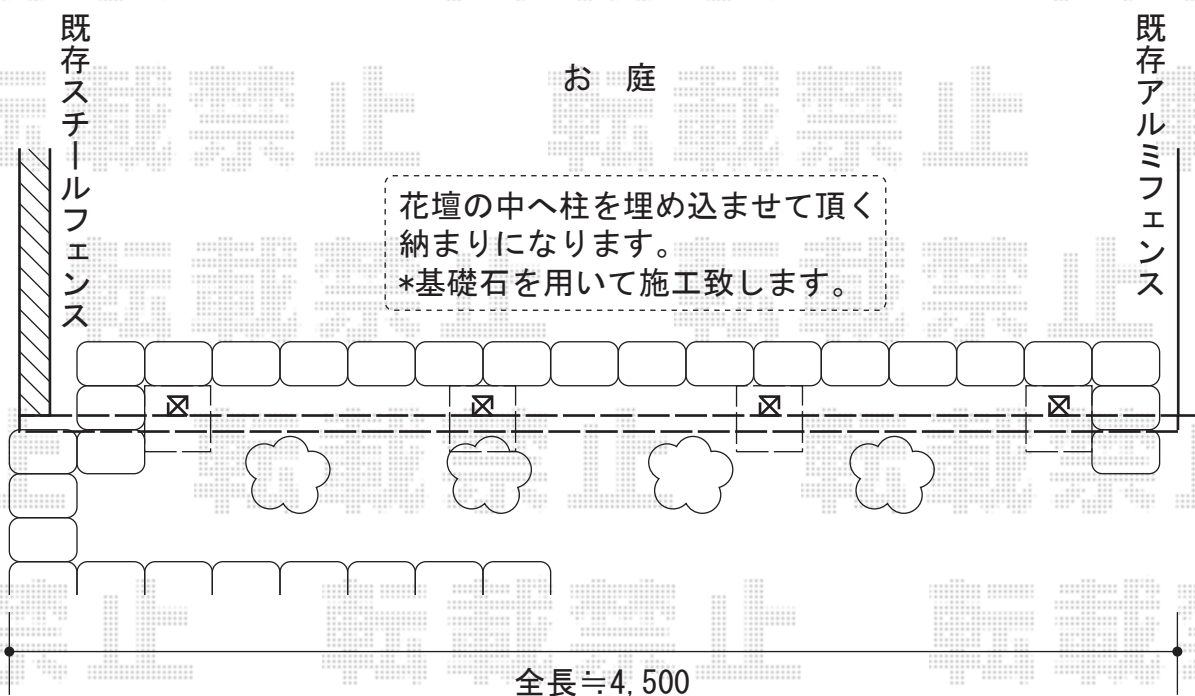

# イーネットフェンス1型

【側面図】

## YKK AP イーネットフェンス1型

本体1枚 (W×H) = (1,990mm×1,000mm) × 3スパン

主柱：4本

色：ダークブラウン

部品：端部キャップ

現場状況や作図制限により概略図の内容と多少の違いが生じることがございます。  
施工時は、現場優先とさせて頂きたく思いますので、お立会い頂き、  
最終のご指示のほど、何卒、宜しくお願い致します。

EX-SHOP  
HTTP://WWW.EX-SHOP.NET