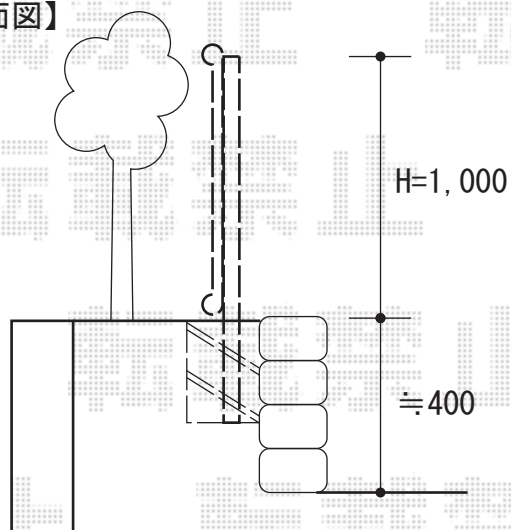

# イーネットフェンス1型

【側面図】

## YKK AP イーネットフェンス1型

本体1枚 (W×H) = (1,990mm×1,000mm) × 3スパン

主柱：4本

色：ダークブラウン

部品：端部キャップ

現場状況や作図制限により概略図の内容と多少の違いが生じることがございます。  
施工時は、現場優先とさせて頂きたく思いますので、お立会い頂き、  
最終のご指示のほど、何卒、宜しくお願い致します。

EX-SHOP  
HTTP://WWW.EX-SHOP.NET