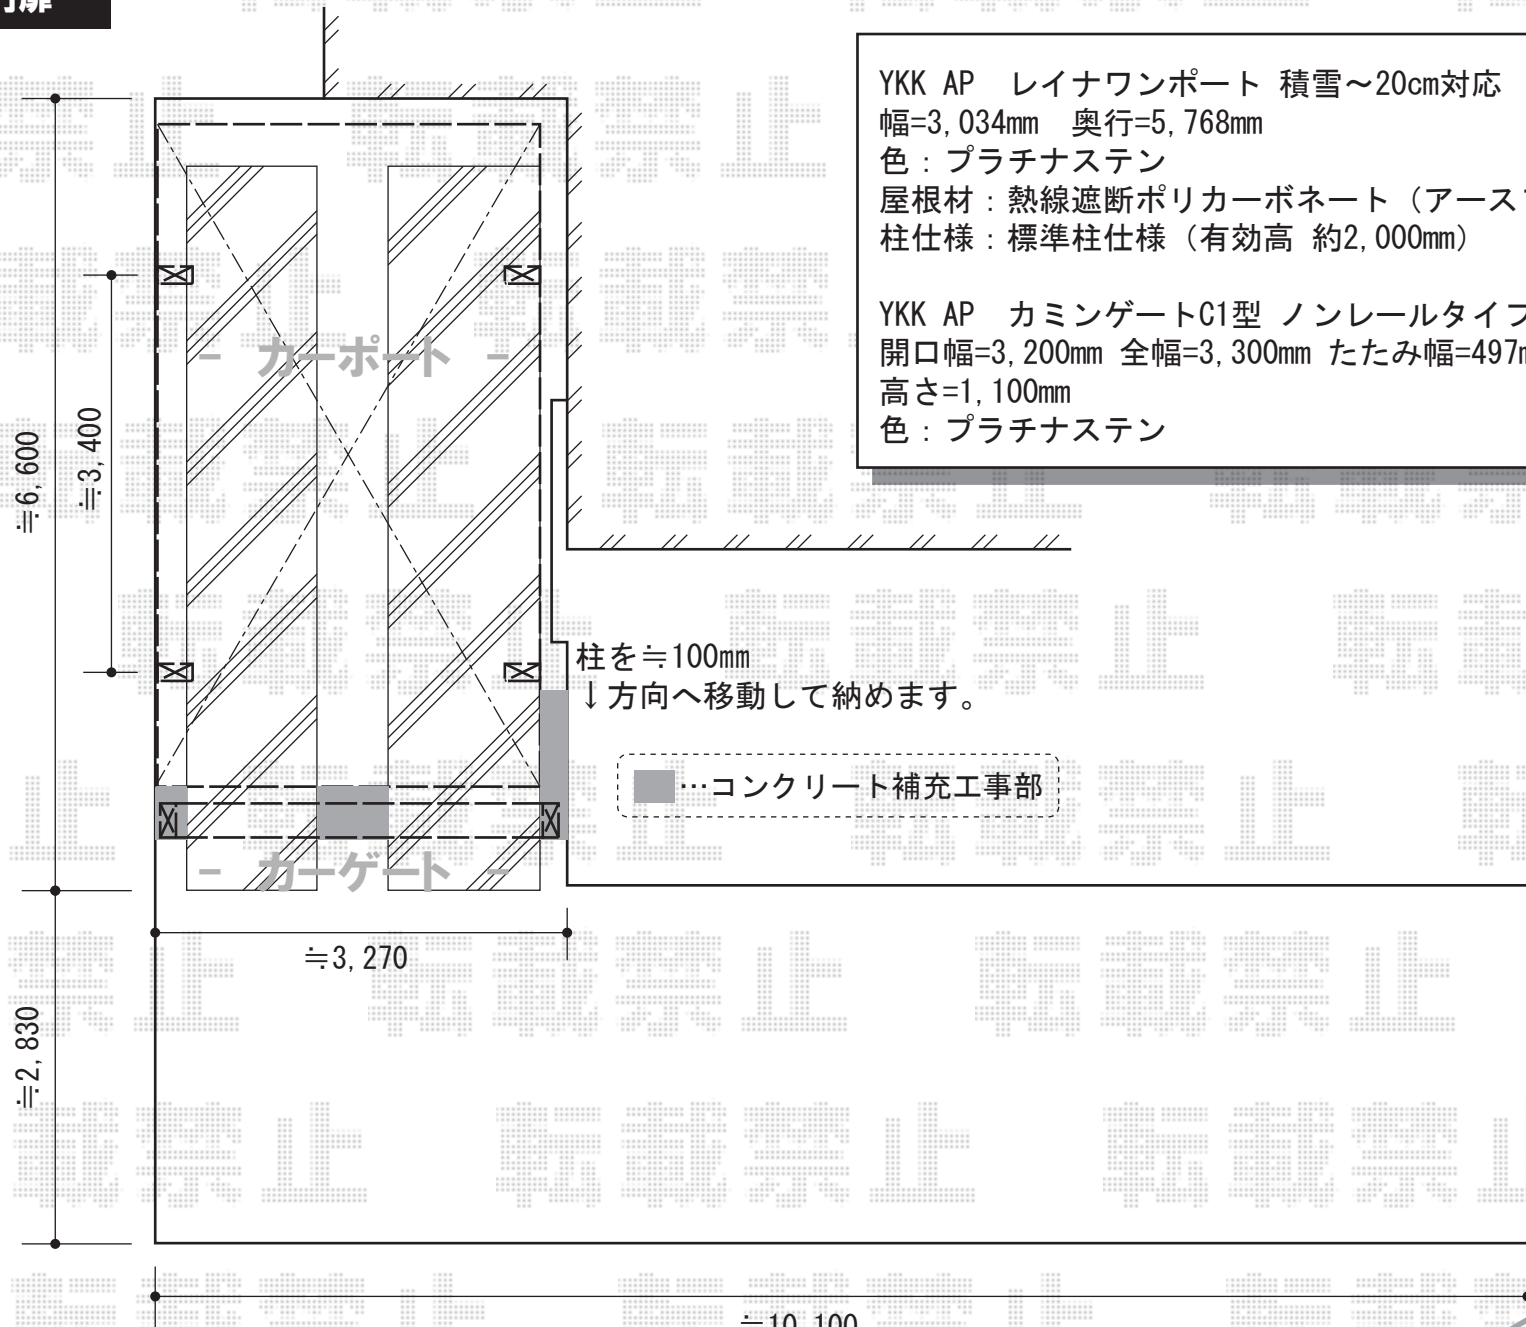

カーポート・門扉

YKK AP レイナワンポート 積雪~20cm対応

幅=3,034mm 奥行=5,768mm

色：プラチナステン

屋根材：熱線遮断ポリカーボネート（アースブルーマット調）

柱仕様：標準柱仕様（有効高 約2,000mm）

YKK AP カミングゲートC1型 ノンレールタイプ 片開き

開口幅=3,200mm 全幅=3,300mm たたみ幅=497mm

高さ=1,100mm

色：プラチナステン

現場状況や作図制限により概略図の内容と多少の違いが生じることがございます。
施工時は、現場優先とさせて頂きたく思いますので、お立会い頂き、
最終のご指示のほど、何卒、宜しくお願い致します。

EX-SHOP
HTTP://WWW.EX-SHOP.NET

担当：堀