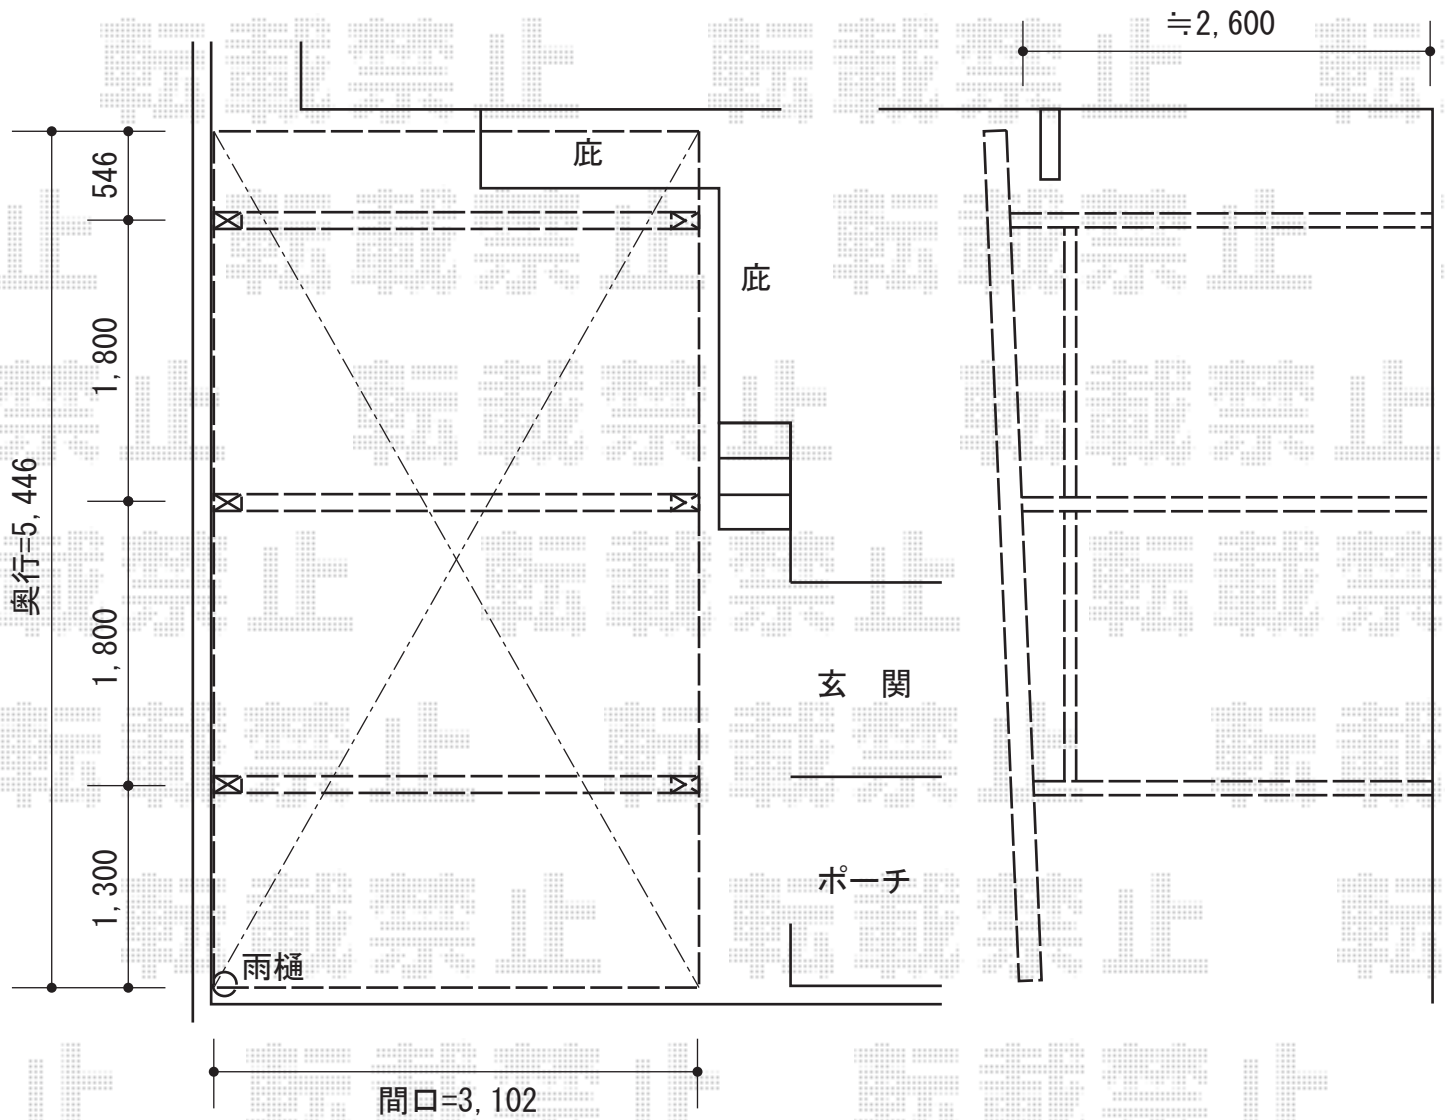

# カーポート

YKK AP ジーポート タイプS 積雪~100cm対応  
幅=3,102mm  
奥行=5,446mm  
色：プラチナステン  
屋根材：スチール折板+ポリカ折板（幅=200mm）/別途  
柱仕様：ハイルーフ仕様（有効高 約3,000mm）  
横材：有り

現場状況や作図制限により概略図の内容と多少の違いが生じることがございます。  
施工時は、現場優先とさせて頂きたく思いますので、お立会い頂き、  
最終のご指示のほど、何卒、宜しくお願い致します。