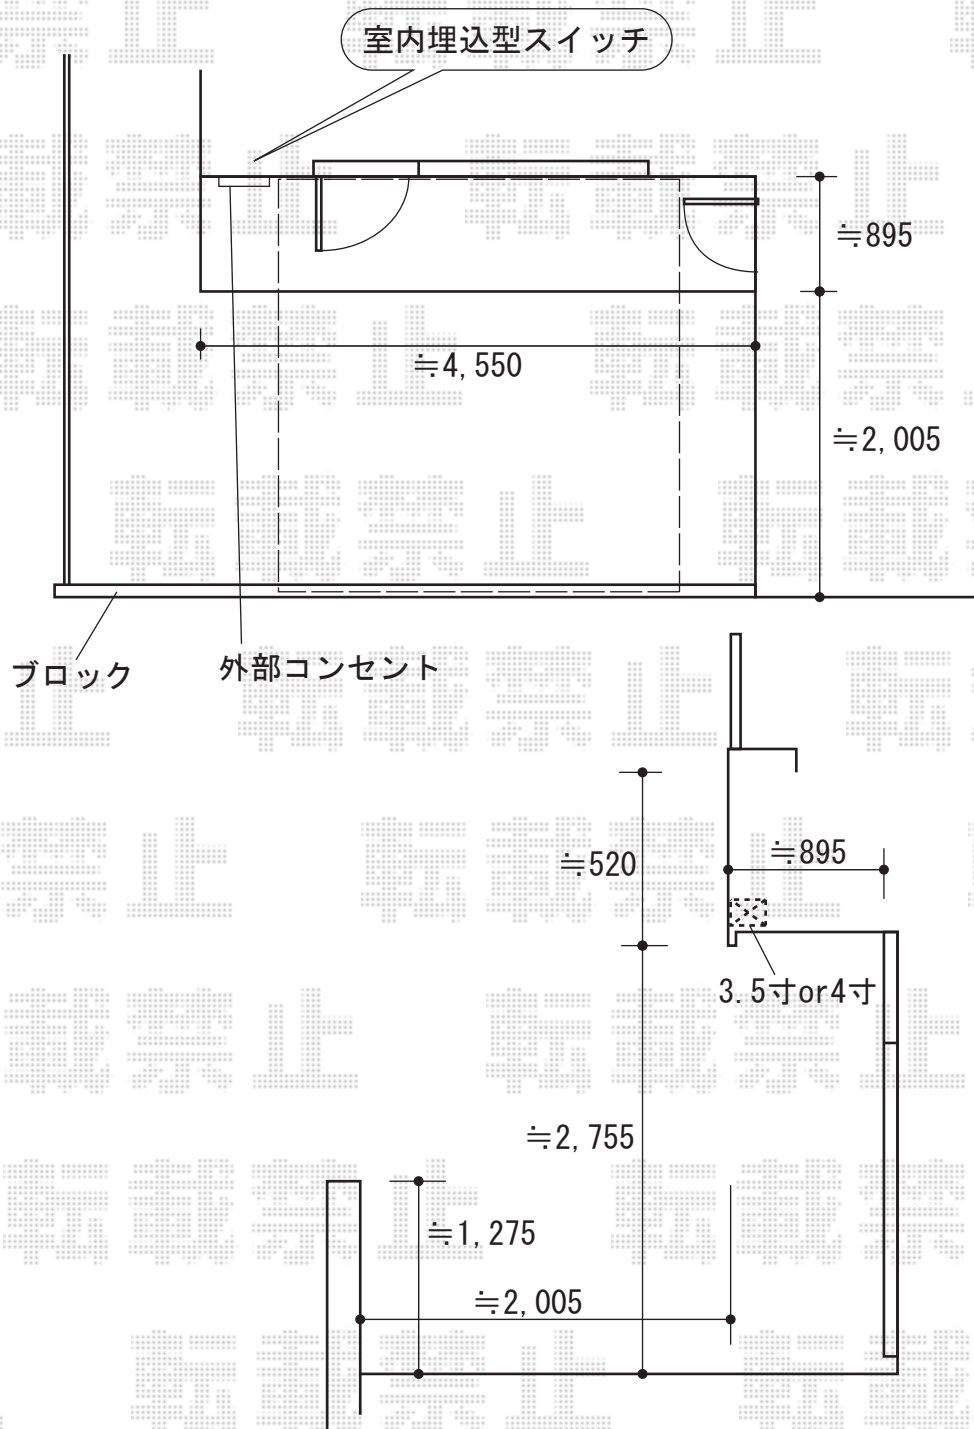

オーニング

トステム 彩鳥C型 ボックスタイプ 電動式
間口=2.0間 (3,660mm) 出幅=2,000mm
本体色：オータムブラウン
キャンバス色：ポリエステル (ベージュ)
駆動：外観左駆動
スイッチ：室内埋込型スイッチ
追加部材：ベースプレートセット

現場状況や作図制限により概略図の内容と多少の違いが生じることがございます。
施工時は、現場優先とさせて頂きたく思いますので、お立会い頂き、
最終のご指示のほど、何卒、宜しくお願い致します。