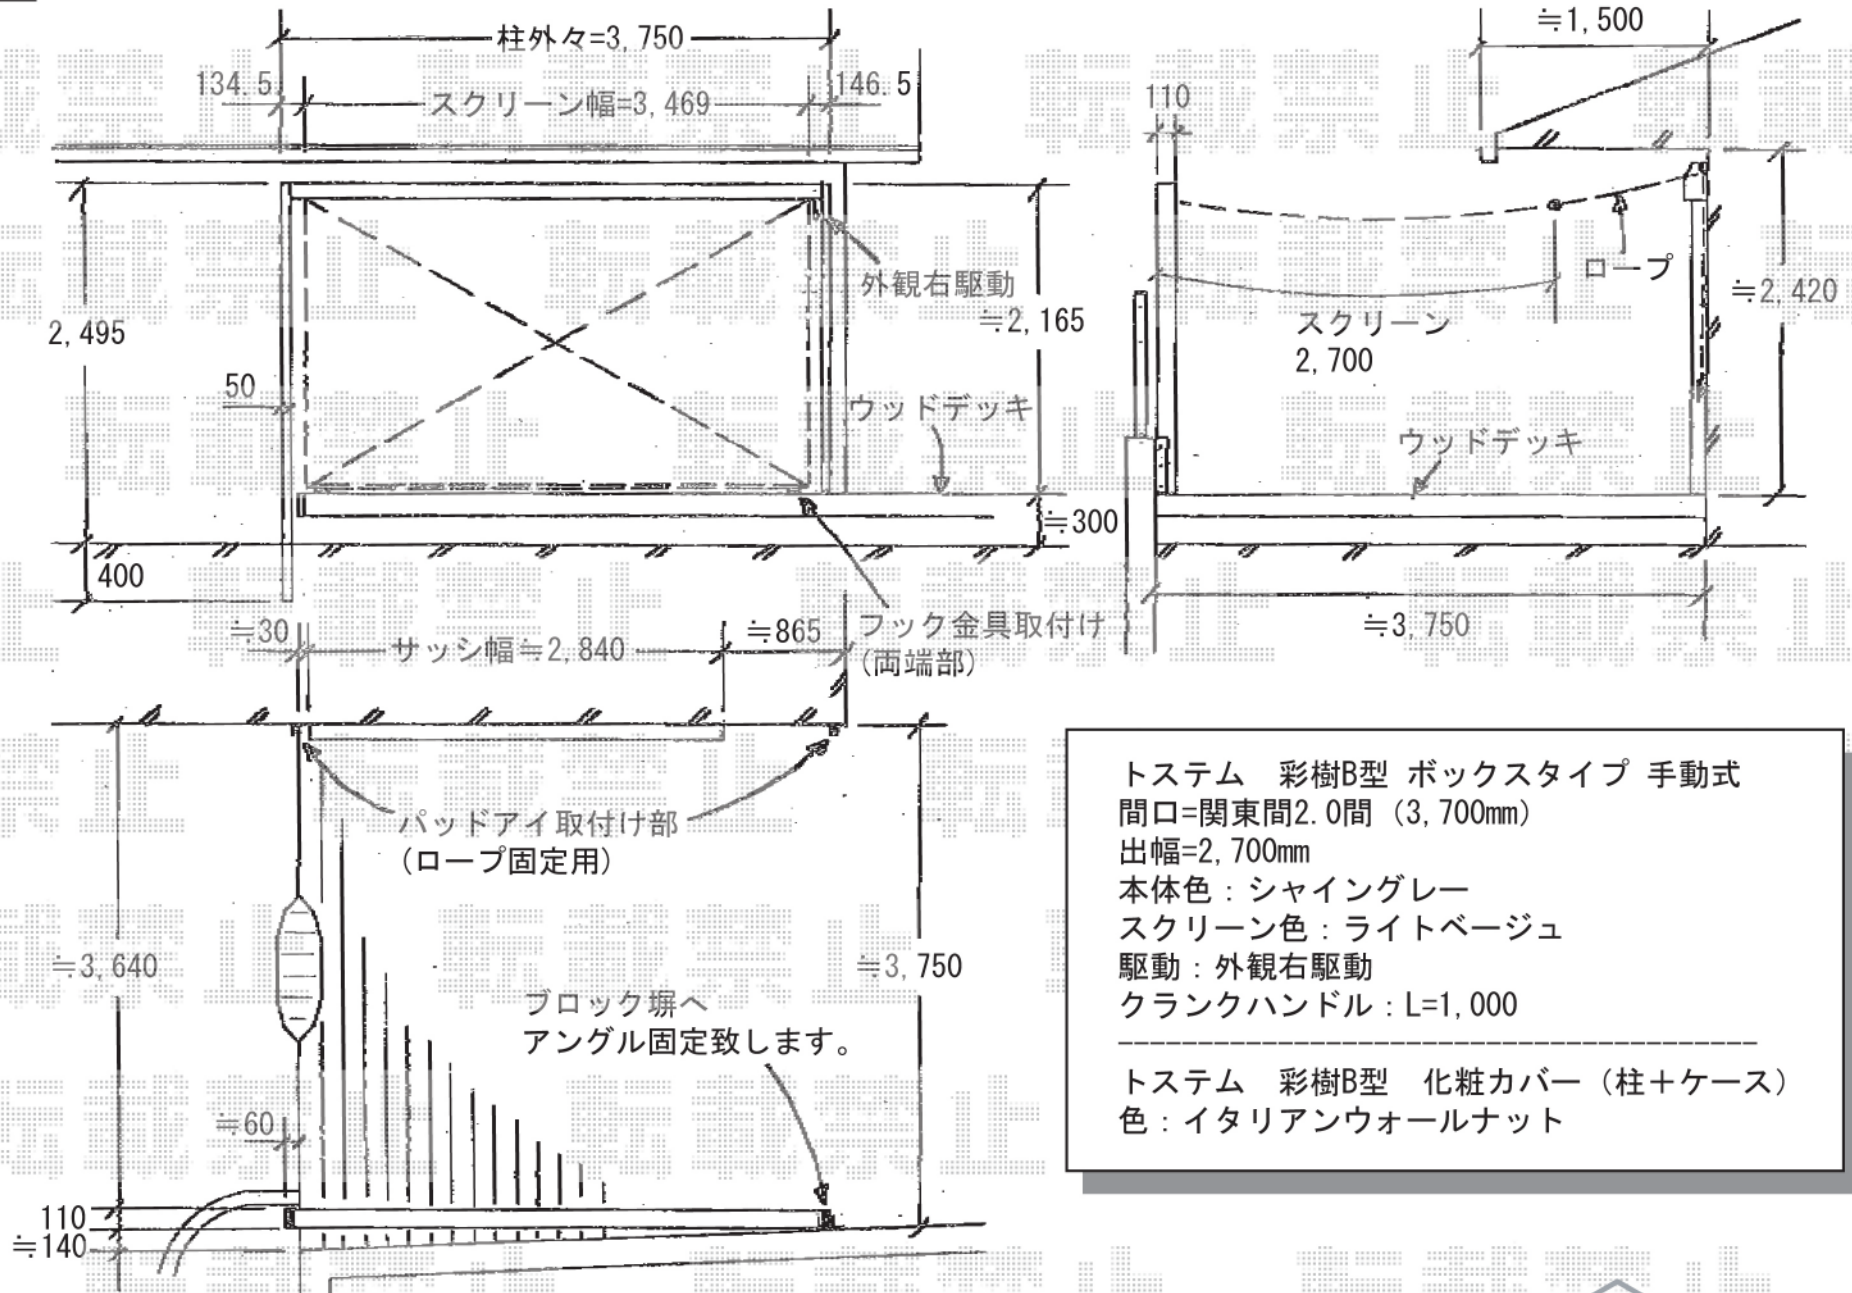

# オーニング

トステム 彩樹B型 ボックスタイプ 手動式  
 間口=関東間2.0間 (3,700mm)  
 出幅=2,700mm  
 本体色 : シヤイングレー  
 スクリーン色 : ライトベージュ  
 駆動 : 外観右駆動  
 クランクハンドル : L=1,000

トステム 彩樹B型 化粧カバー (柱+ケース)  
 色 : イタリアンウォールナット

現場状況や作図制限により概略図の内容と多少の違いが生じることがございます。  
 施工時は、現場優先とさせて頂きたく思いますので、お立会い頂き、  
 最終のご指示のほど、何卒、宜しくお願い致します。