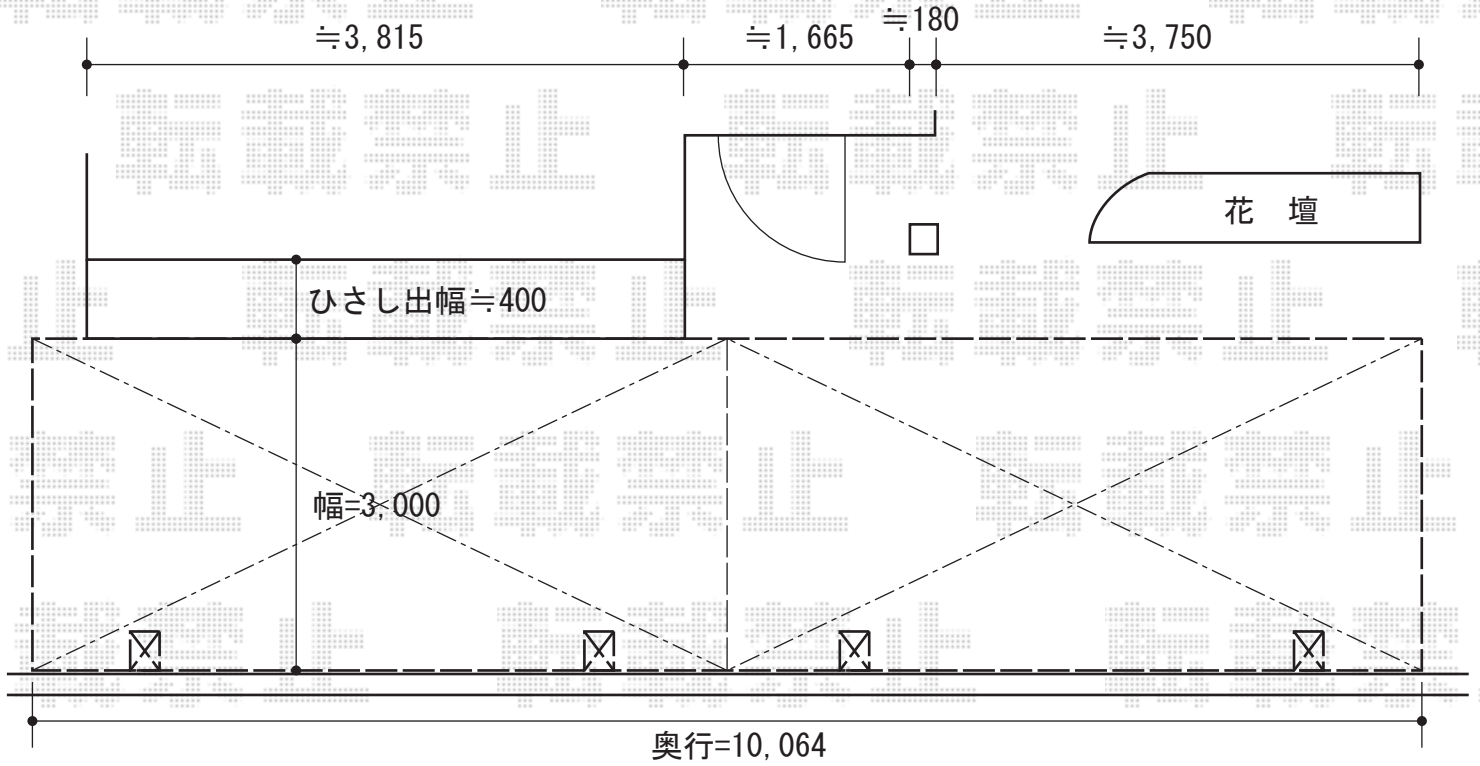

# カーポート

YKK AP レイナポート 縦連棟タイプ 積雪~20cm対応  
幅=3,000mm  
奥行=10,064mm  
色：カームブラック  
屋根材：熱線遮断ポリカーボネート（アースブルーマット調）  
柱仕様：ハイルーフ仕様（有効高 約2,300mm）  
オプション：吊下げ物干し（標準）2本入

現場状況や作図制限により概略図の内容と多少の違いが生じることがございます。  
施工時は、現場優先とさせて頂きたく思いますので、お立会い頂き、  
最終のご指示のほど、何卒、宜しくお願い致します。