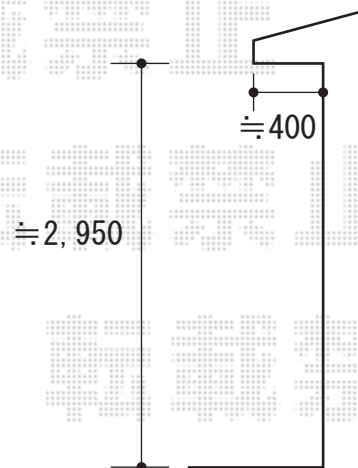

# カーポート

YKK AP レイナポート 縦連棟タイプ 積雪~20cm対応  
幅=3,000mm  
奥行=10,064mm  
色：カームブラック  
屋根材：熱線遮断ポリカーボネート（アースブルーマット調）  
柱仕様：ハイルーフ仕様（有効高 約2,300mm）  
オプション：吊下げ物干し（標準）2本入

現場状況や作図制限により概略図の内容と多少の違いが生じることがございます。  
施工時は、現場優先とさせて頂きたく思いますので、お立会い頂き、  
最終のご指示のほど、何卒、宜しくお願い致します。