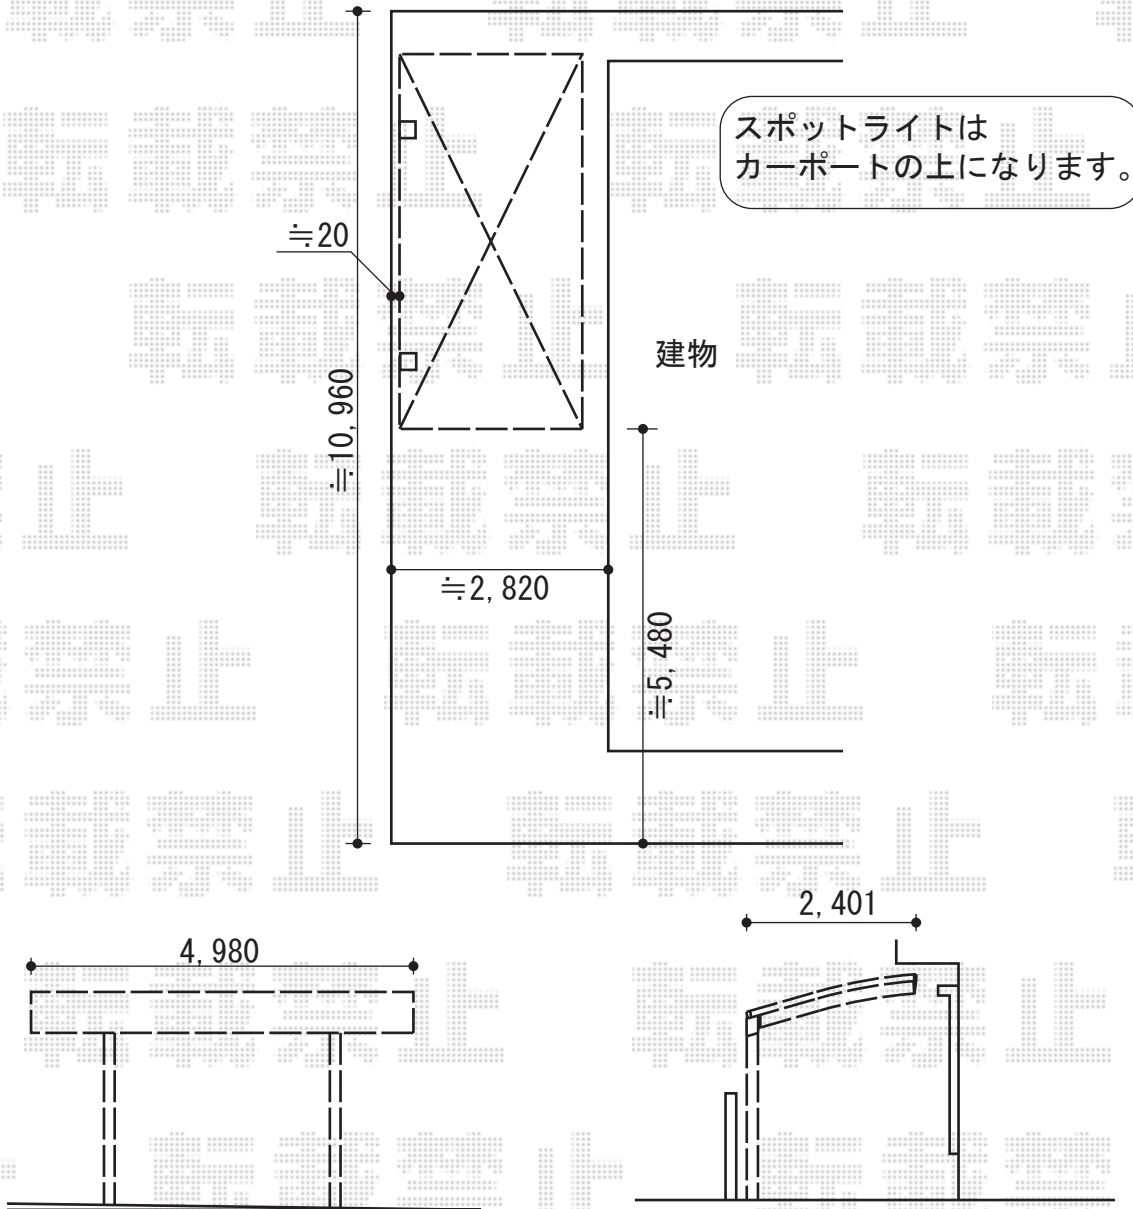

カーポート

トステム カーブポートシグマIII 積雪~20cm対応
幅=2,401mm
奥行=4,980mm
色：シャイングレー
屋根材：ポリカーボネート（ブルースモーク）
柱仕様：ロング柱23仕様（有効高 約2,300mm）

現場状況や作図制限により概略図の内容と多少の違いが生じることがございます。
施工時は、現場優先とさせて頂きたく思いますので、お立会い頂き、
最終のご指示のほど、何卒、宜しくお願い致します。