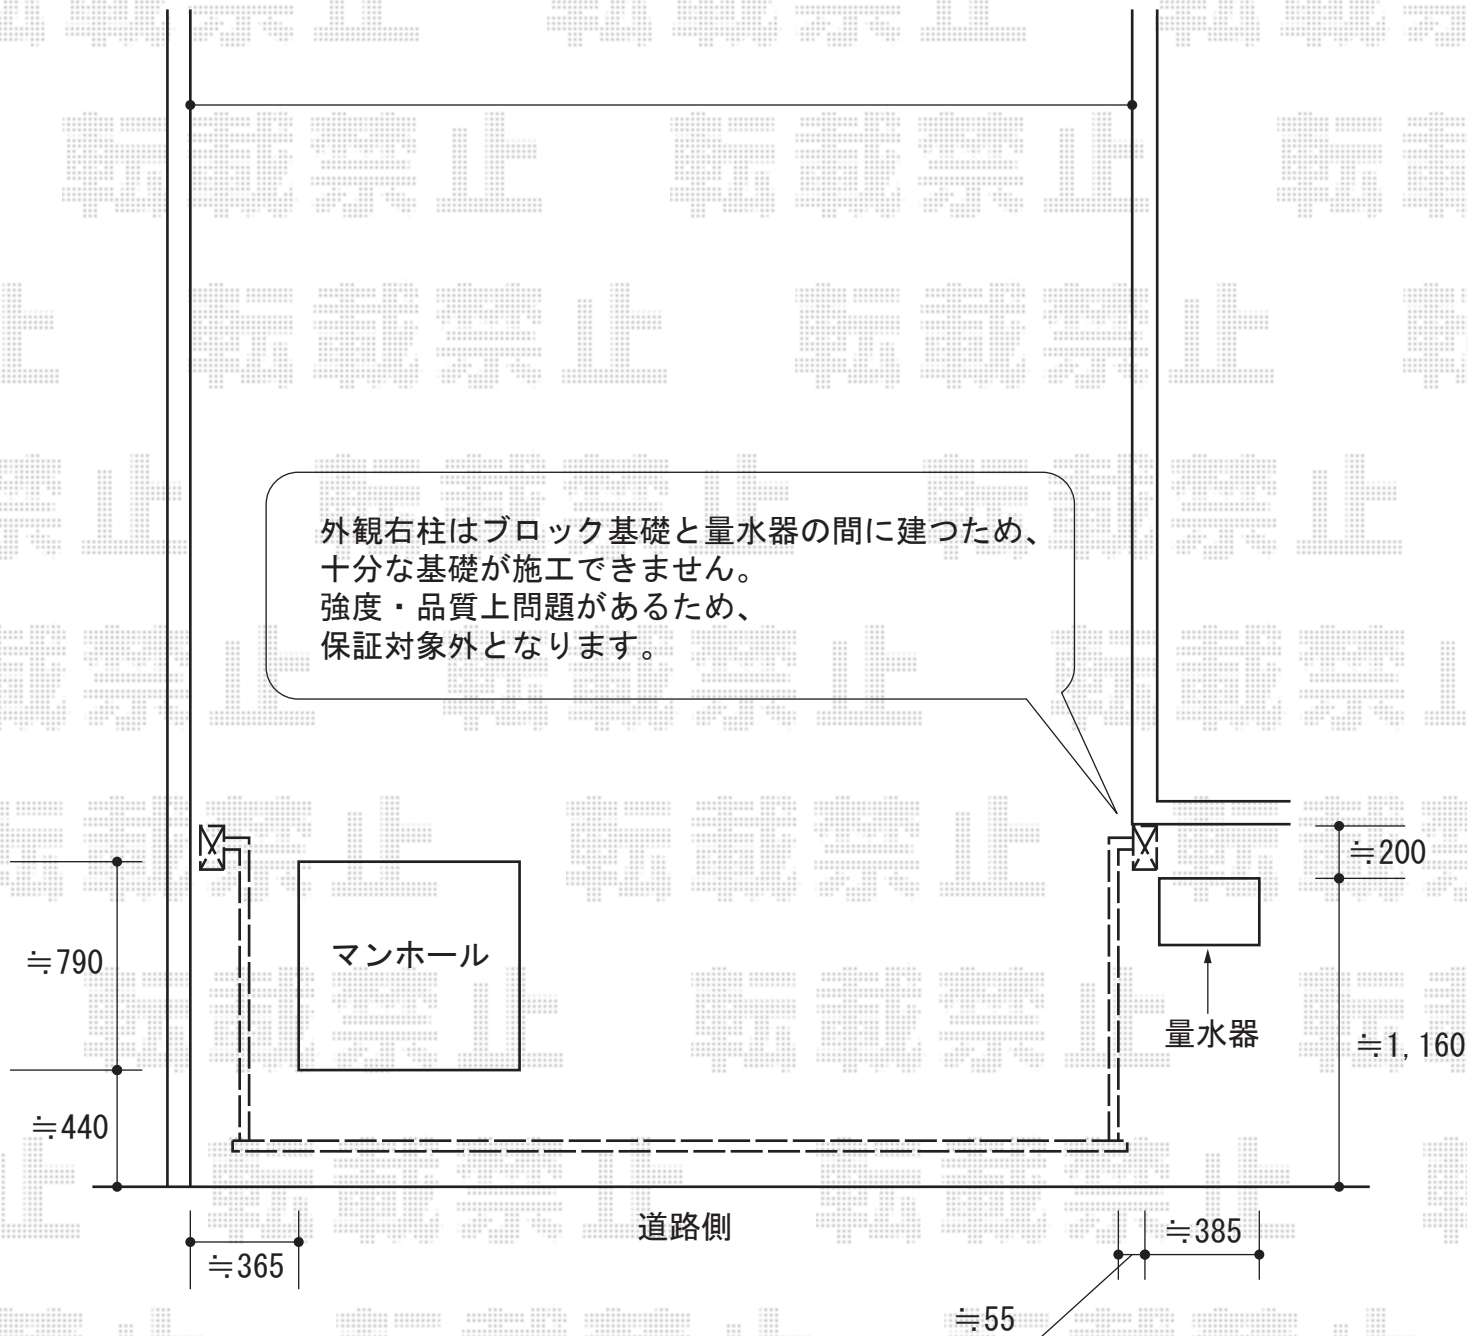

ワイドオーバードアR2型 手動式

TOEX ワイドオーバードアR2型 手動式
本体 (W×H) = (3,550×1,200mm)
色：シャイングレー
柱仕様：ハイルーフ仕様
駆動：手動式

現場状況や作図制限により概略図の内容と多少の違いが生じることがございます。
施工時は、現場優先とさせて頂きたく思いますので、お立会い頂き、
最終のご指示のほど、何卒、宜しくお願い致します。

EX-SHOP
HTTP://WWW.EX-SHOP.NET