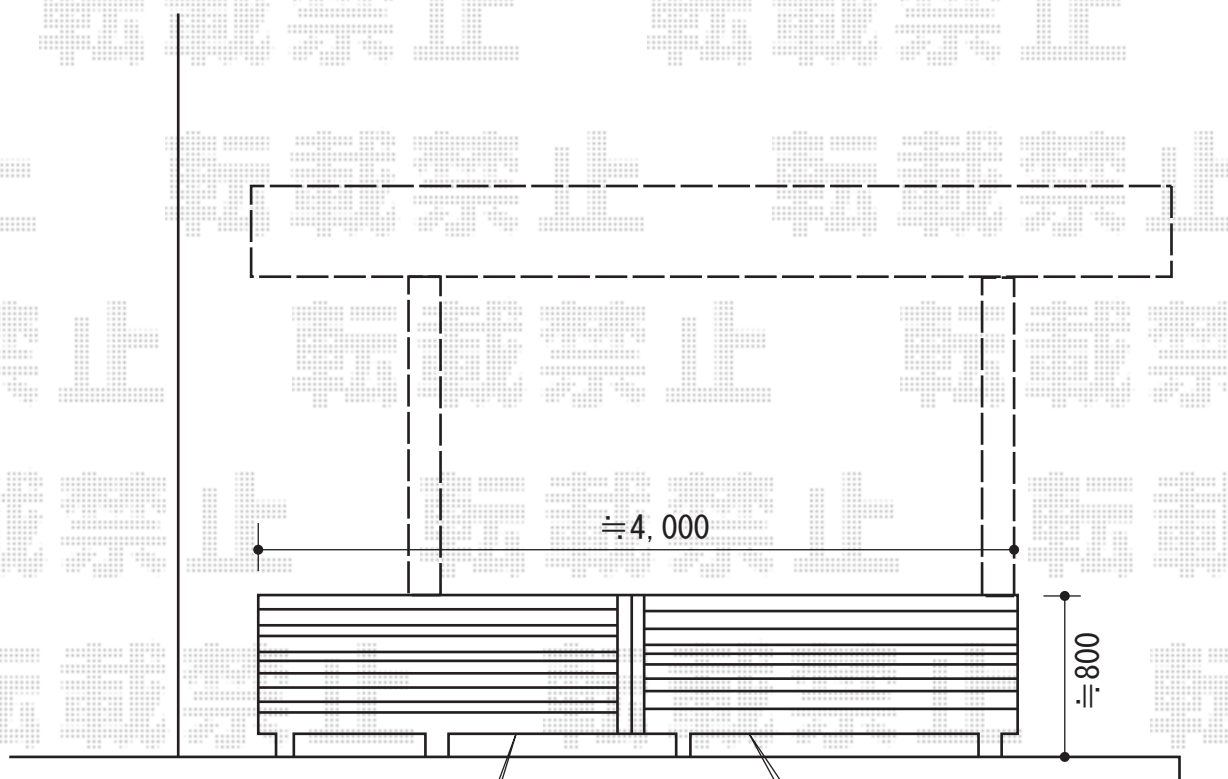

エクスラインR5型

YKKエクスラインフェンスR5型
(プラチナステン)

フェンスのプランは仮です。

YKK AP エクスラインR5型
本体1枚 (W×H) = 1,975mm×800mm
主柱：T100用×2
色：プラチナステン
部品：エンドキャップ1組

現場状況や作図制限により概略図の内容と多少の違いが生じることがございます。
施工時は、現場優先とさせて頂きたく思いますので、お立会い頂き、
最終のご指示のほど、何卒、宜しくお願い致します。