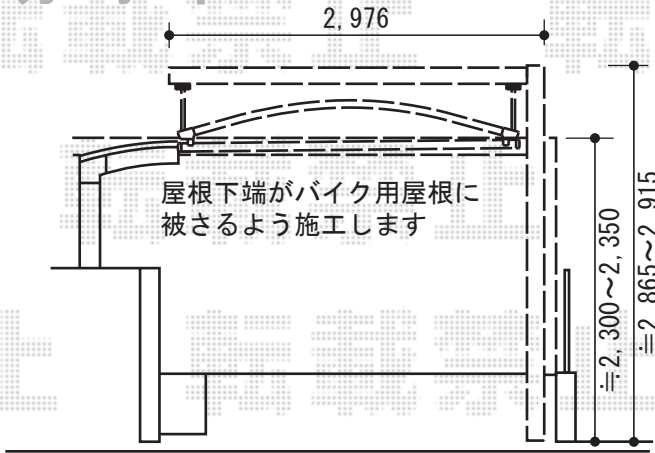

カーポート・門扉・フェンス

カーポート

門扉

TOEX シャレオR11型 両開き (既存ヒンジ使用)
 扉本体1枚 (W×H) = 700mm × 1,200mm
 色 : オータムブラウン
 錠 : プッシュプルRT錠 (ライトゴールド)

フェンス

トステム マルチスクエア 1台用アール屋根 標準柱仕様
 屋根ユニット : 5027サイズ (幅2,773mm × 奥行5,010mm)
 フレームユニット : 吊り式片支持27サイズ (幅2,978mm)
 フレームユニット : 置き式両支持33サイズ (幅3,623mm)
 色 : シャイングレー
 屋根材 : ポリカーボネート (ブルースモーク)
 樋 : 標準縦樋、27用横樋

トステム サイドスクリーン
 サイズ : 50タイプ用 高さ : H500
 色 : シャイングレー
 パネル材 : ポリカーボネート (ブルースモーク)
 追加部材 : 補強間柱追加 × 1

TOEX ハイグリッドフェンスN8型
 本体1枚 (W×H) = (2,000mm × 1,000mm) × 7
 柱 : スチール柱 × 8
 部品 : 小口キャップ × 1
 色 : シャイングレー

現場状況や作図制限により概略図の内容と多少の違いが生じることがございます。
 施工時は、現場優先とさせていただきますので、お立会い頂き、
 最終のご指示のほど、何卒、宜しくお願い致します。