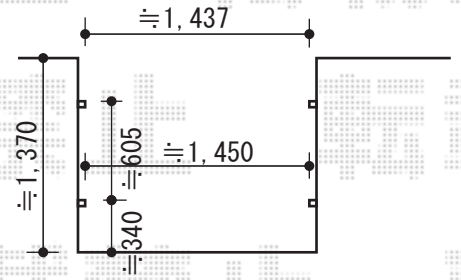

カーポート・門扉・フェンス

カーポート

門扉

TOEX シャレオR11型 両開き (既存ヒンジ使用)
 扉本体1枚 (W×H) = 700mm × 1,200mm
 色 : オータムブラウン
 錠 : プッシュプルRT錠 (ライトゴールド)

フェンス

トステム マルチスクエア 1台用アール屋根 標準柱仕様
 屋根ユニット : 5027サイズ (幅2,773mm × 奥行5,010mm)
 フレームユニット : 吊り式片支持27サイズ (幅2,978mm)
 フレームユニット : 置き式両支持33サイズ (幅3,623mm)
 色 : シャイングレー
 屋根材 : ポリカーボネート (ブルースモーク)
 樋 : 標準縦樋、27用横樋

トステム サイドスクリーン
 サイズ : 50タイプ用 高さ : H500
 色 : シャイングレー
 パネル材 : ポリカーボネート (ブルースモーク)
 追加部材 : 補強間柱追加 × 1

TOEX ハイグリッドフェンスN8型
 本体1枚 (W×H) = (2,000mm × 1,000mm) × 7
 柱 : スチール柱 × 8
 部品 : 小口キャップ × 1
 色 : シャイングレー

現場状況や作図制限により概略図の内容と多少の違いが生じることがございます。
 施工時は、現場優先とさせていただきますので、お立会い頂き、
 最終のご指示のほど、何卒、宜しくお願い致します。