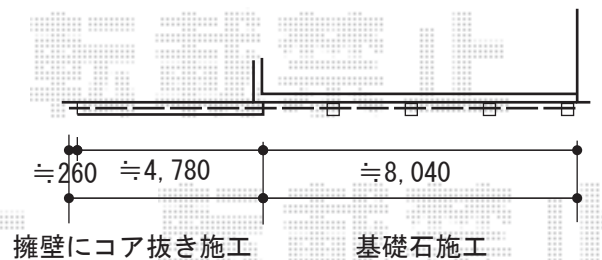

カーポート・門扉・フェンス

カーポート

門扉

TOEX シャレオR11型 両開き (既存ヒンジ使用)
 扉本体1枚 (W×H) = 700mm × 1,200mm
 色 : オータムブラウン
 錠 : プッシュプルRT錠 (ライトゴールド)

フェンス

トステム マルチスクエア 1台用アール屋根 標準柱仕様
 屋根ユニット : 5027サイズ (幅2,773mm × 奥行5,010mm)
 フレームユニット : 吊り式片支持27サイズ (幅2,978mm)
 フレームユニット : 置き式両支持33サイズ (幅3,623mm)
 色 : シャイングレー
 屋根材 : ポリカーボネート (ブルースモーク)
 樋 : 標準縦樋、27用横樋

トステム サイドスクリーン
 サイズ : 50タイプ用 高さ : H500
 色 : シャイングレー
 パネル材 : ポリカーボネート (ブルースモーク)
 追加部材 : 補強間柱追加 × 1

TOEX ハイグリッドフェンスN8型
 本体1枚 (W×H) = (2,000mm × 1,000mm) × 7
 柱 : スチール柱 × 8
 部品 : 小口キャップ × 1
 色 : シャイングレー

現場状況や作図制限により概略図の内容と多少の違いが生じることがございます。
 施工時は、現場優先とさせていただきますので、お立会い頂き、
 最終のご指示のほど、何卒、宜しくお願い致します。