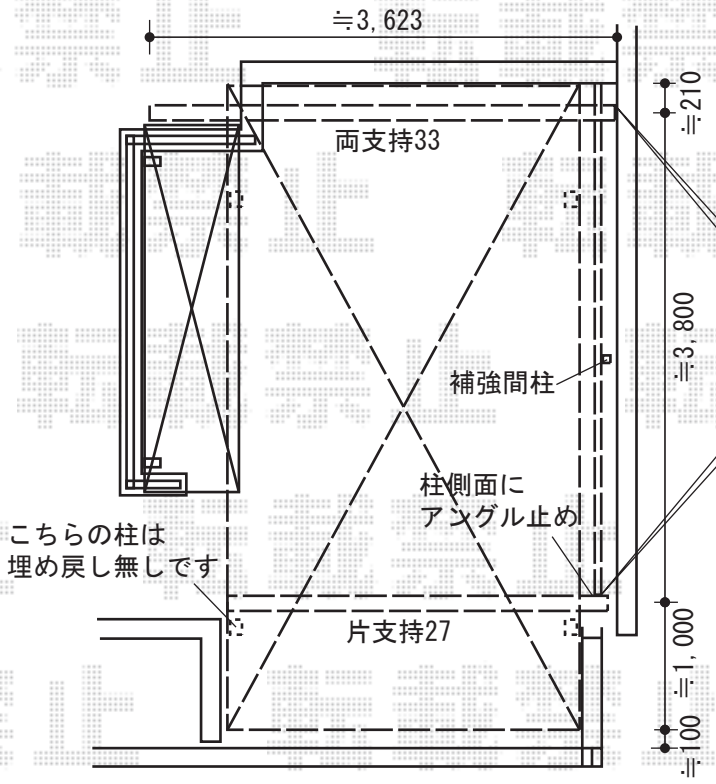

カーポート・門扉・フェンス

カーポート

門扉

TOEX シャレオR11型 両開き (既存ヒンジ使用)
 扉本体1枚 (W×H) = 700mm × 1,200mm
 色 : オータムブラウン
 錠 : プッシュプルRT錠 (ライトゴールド)

フェンス

トステム マルチスクエア 1台用アール屋根 標準柱仕様
 屋根ユニット : 5027サイズ (幅2,773mm × 奥行5,010mm)
 フレームユニット : 吊り式片支持27サイズ (幅2,978mm)
 フレームユニット : 置き式両支持33サイズ (幅3,623mm)
 色 : シャイングレー
 屋根材 : ポリカーボネート (ブルースモーク)
 樋 : 標準縦樋、27用横樋

トステム サイドスクリーン
 サイズ : 50タイプ用 高さ : H500
 色 : シャイングレー
 パネル材 : ポリカーボネート (ブルースモーク)
 追加部材 : 補強間柱追加 × 1

TOEX ハイグリッドフェンスN8型
 本体1枚 (W×H) = (2,000mm × 1,000mm) × 7
 柱 : スチール柱 × 8
 部品 : 小口キャップ × 1
 色 : シャイングレー

現場状況や作図制限により概略図の内容と多少の違いが生じることがございます。
 施工時は、現場優先とさせていただきますので、お立会い頂き、
 最終のご指示のほど、何卒、宜しくお願い致します。