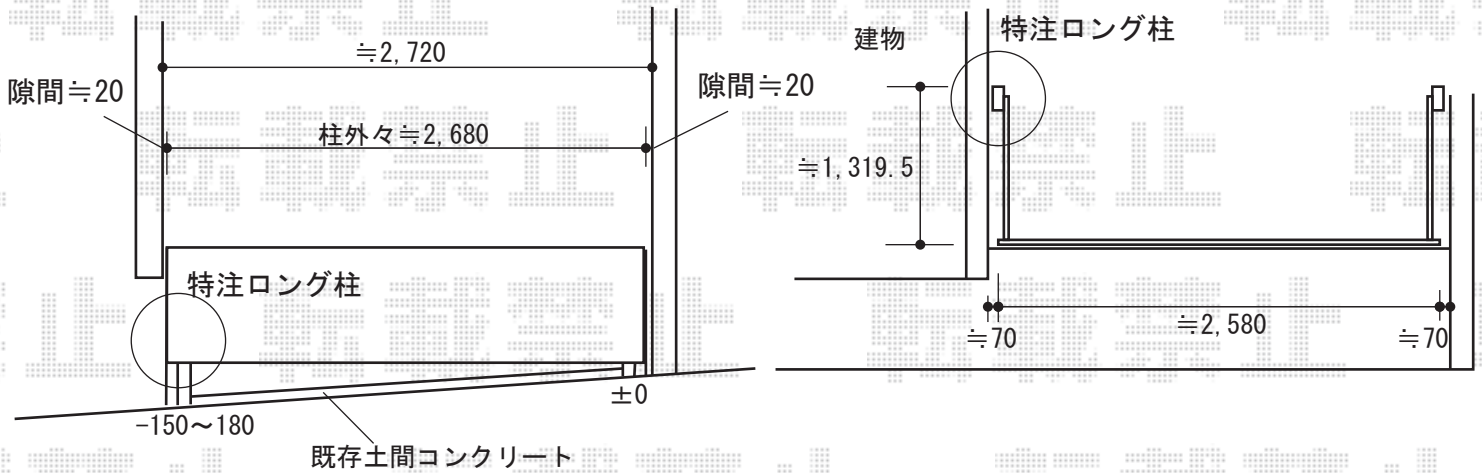

# オーニング・カーゲート

トステム 彩鳥S型 ボックスタイプ 電動式  
 間口=2.5間 (4,550mm)  
 出幅=2,000mm  
 色：シャイングレー  
 キャンバス生地：アクリル (ブラウンライン)  
 駆動：外観右駆動  
 スイッチ：室内露出型スイッチ  
 オプション：フリル (ストレート)

YKK AP エクスラインアップゲート3型 電動式  
 本体1枚 (W×H) =2,580mm×1,200mm  
 色：プラチナステン  
 柱仕様：ハイルーフ仕様  
 オプション：片側特注ロング柱、ロング支持金具

現場状況や作図制限により概略図の内容と多少の違いが生じることがございます。  
 施工時は、現場優先とさせて頂きたく思いますので、お立会い頂き、  
 最終のご指示のほど、何卒、宜しくお願い致します。

EX-SHOP  
[HTTP://WWW.EX-SHOP.NET](http://www.ex-shop.net)

担当：角田