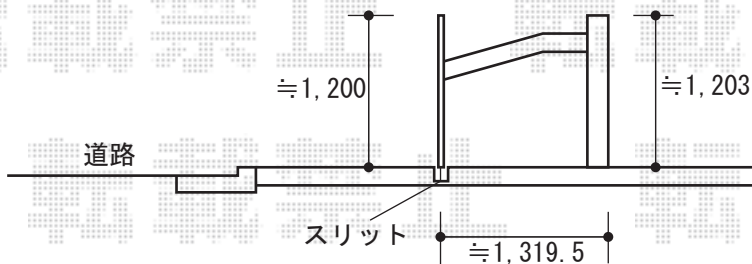

# オーニング・カーゲート

トステム 彩鳥S型 ボックスタイプ 電動式  
 間口=2.5間 (4,550mm)  
 出幅=2,000mm  
 色：シャイングレー  
 キャンバス生地：アクリル (ブラウンライン)  
 駆動：外観右駆動  
 スイッチ：室内露出型スイッチ  
 オプション：フリル (ストレート)

YKK AP エクスラインアップゲート3型 電動式  
 本体1枚 (W×H) =2,580mm×1,200mm  
 色：プラチナステン  
 柱仕様：ハイルーフ仕様  
 オプション：片側特注ロング柱、ロング支持金具