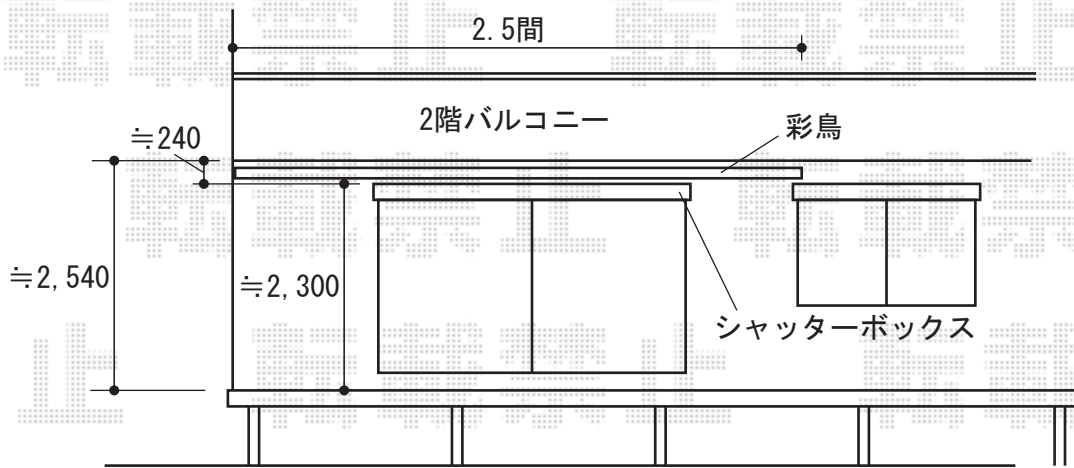

# オーニング・カーゲート

トステム 彩鳥S型 ボックスタイプ 電動式  
 間口=2.5間 (4,550mm)  
 出幅=2,000mm  
 色：シャイングレー  
 キャンバス生地：アクリル (ブラウンライン)  
 駆動：外観右駆動  
 スイッチ：室内露出型スイッチ  
 オプション：フリル (ストレート)

YKK AP エクスラインアップゲート3型 電動式  
 本体1枚 (W×H) =2,580mm×1,200mm  
 色：プラチナステン  
 柱仕様：ハイルーフ仕様  
 オプション：片側特注ロング柱、ロング支持金具