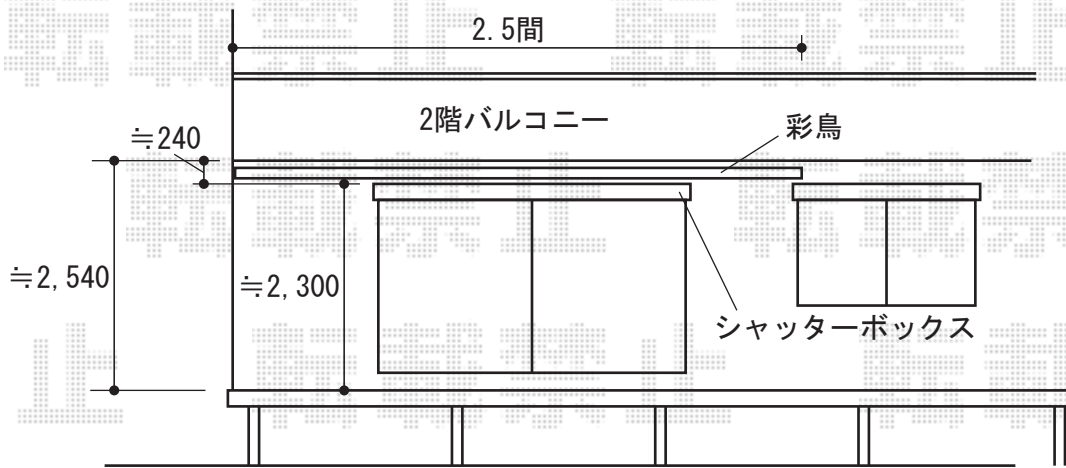

オーニング・カーゲート

トステム 彩鳥S型 ボックスタイプ 電動式
 間口=2.5間 (4,550mm)
 出幅=2,000mm
 色：シャイングレー
 キャンバス生地：アクリル（ブラウンライン）
 駆動：外観右駆動
 スイッチ：室内露出型スイッチ
 オプション：フリル（ストレート）

YKK AP エクスラインアップゲート3型 電動式
 本体1枚 (W×H) =2,580mm×1,200mm
 色：プラチナステン
 柱仕様：ハイルーフ仕様
 オプション：片側特注ロング柱、ロング支持金具