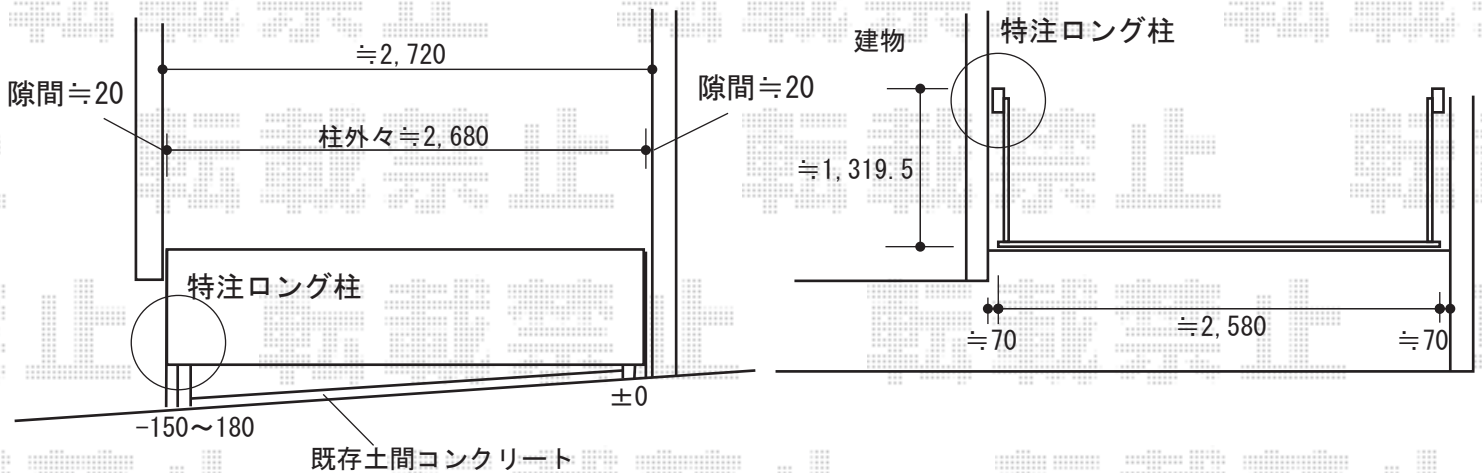

オーニング・カーゲート

トステム 彩鳥S型 ボックスタイプ 電動式
 間口=2.5間 (4,550mm)
 出幅=2,000mm
 色：シャイングレー
 キャンバス生地：アクリル（ブラウンライン）
 駆動：外観右駆動
 スイッチ：室内露出型スイッチ
 オプション：フリル（ストレート）

YKK AP エクスラインアップゲート3型 電動式
 本体1枚 (W×H) =2,580mm×1,200mm
 色：プラチナステン
 柱仕様：ハイルーフ仕様
 オプション：片側特注ロング柱、ロング支持金具

現場状況や作図制限により概略図の内容と多少の違いが生じることがございます。
 施工時は、現場優先とさせて頂きたく思いますので、お立会い頂き、
 最終のご指示のほど、何卒、宜しくお願い致します。

EX-SHOP
[HTTP://WWW.EX-SHOP.NET](http://www.ex-shop.net)

担当：角田