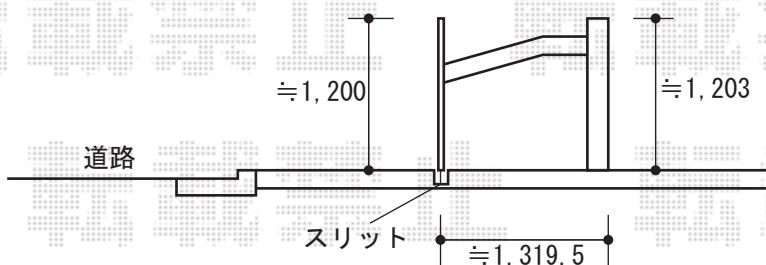

オーニング・カーゲート

トステム 彩鳥S型 ボックスタイプ 電動式
 間口=2.5間 (4,550mm)
 出幅=2,000mm
 色：シャイングレー
 キャンバス生地：アクリル（ブラウンライン）
 駆動：外観右駆動
 スイッチ：室内露出型スイッチ
 オプション：フリル（ストレート）

YKK AP エクスラインアップゲート3型 電動式
 本体1枚 (W×H) =2,580mm×1,200mm
 色：プラチナステン
 柱仕様：ハイルーフ仕様
 オプション：片側特注ロング柱、ロング支持金具