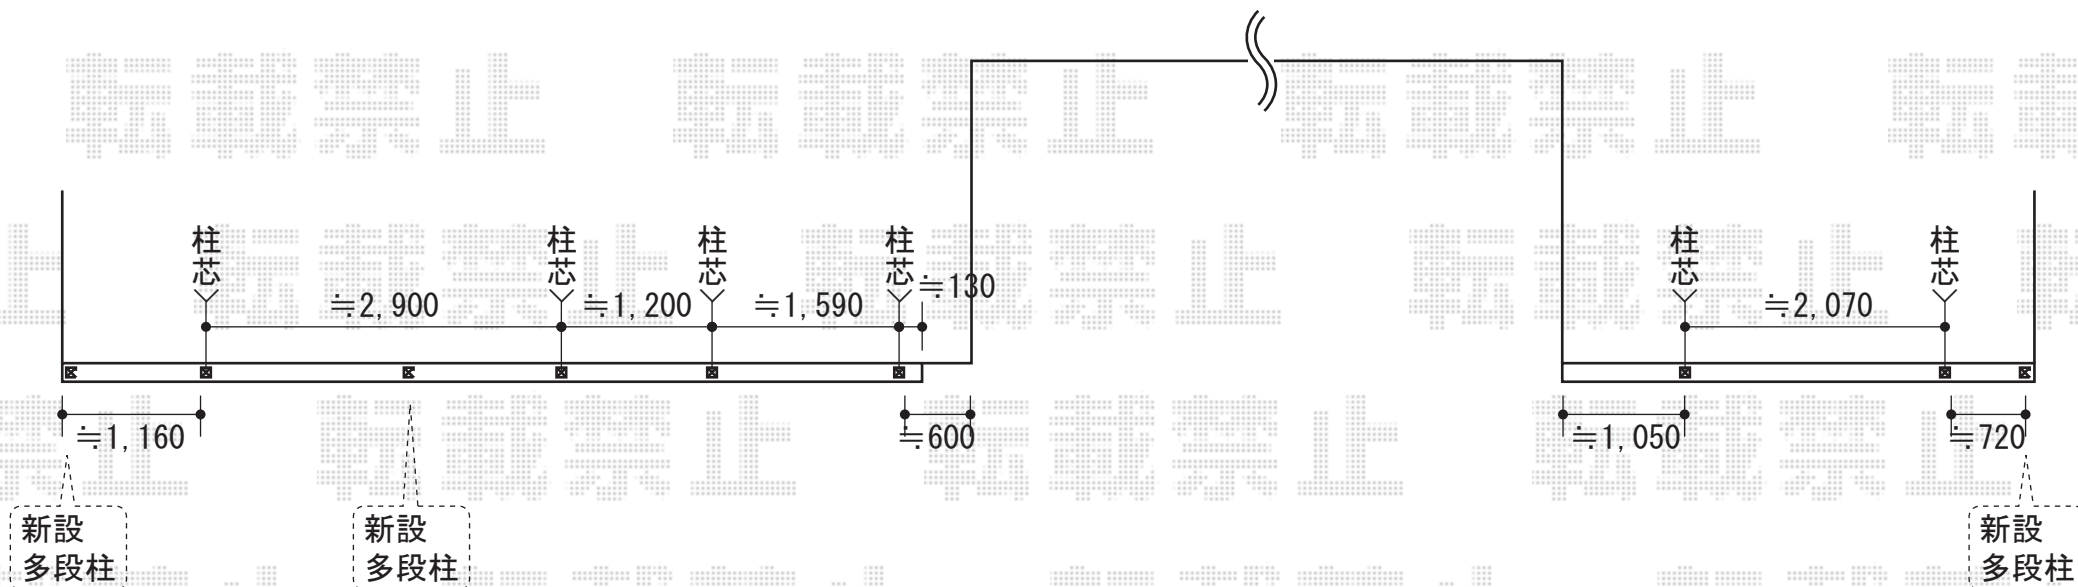

プリレオR9型フェンス T-6

TOEX

プリレオR9型フェンス T-6

色：ブロンズ

本体 (W×H)：5枚 (1979.5×600)

柱：多段柱T18×3本

部品セットA：3セット

端部キャップA：2セット

現場状況や作図制限により概略図の内容と多少の違いが生じることがございます。

施工時は、現場優先とさせて頂きたく思いますので、お立会い頂き、
最終のご指示のほど、何卒、宜しくお願い致します。

EX-SHOP
HTTP://WWW.EX-SHOP.NET

担当：越智