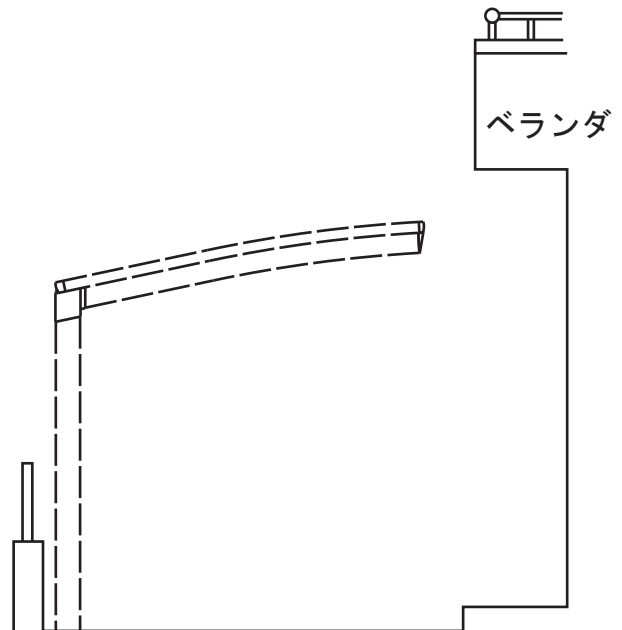

カーポート

トステム カーポートシグマⅢ

積雪～20cm対応

幅=2,401mm

奥行=4,980mm

色：ブラック

屋根材：ポリカーボネート（ブルースモーク）

柱仕様：標準柱仕様（有効高 約1,800mm）