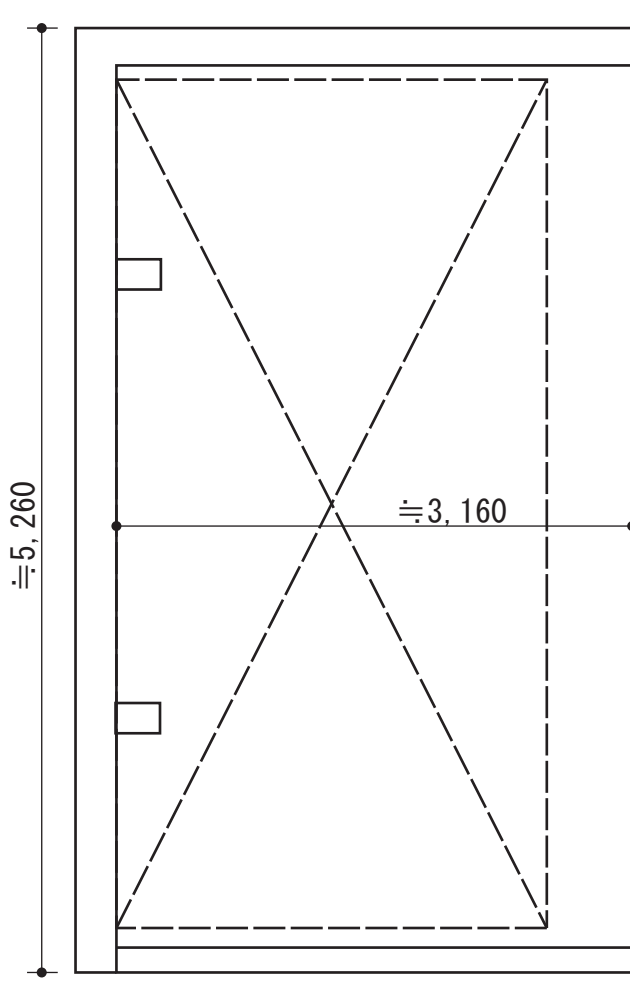

カーポート

トステム カーポートシグマⅢ

積雪～20cm対応

幅=2,401mm

奥行=4,980mm

色：ブラック

屋根材：ポリカーボネート（ブルースモーク）

柱仕様：標準柱仕様（有効高 約1,800mm）