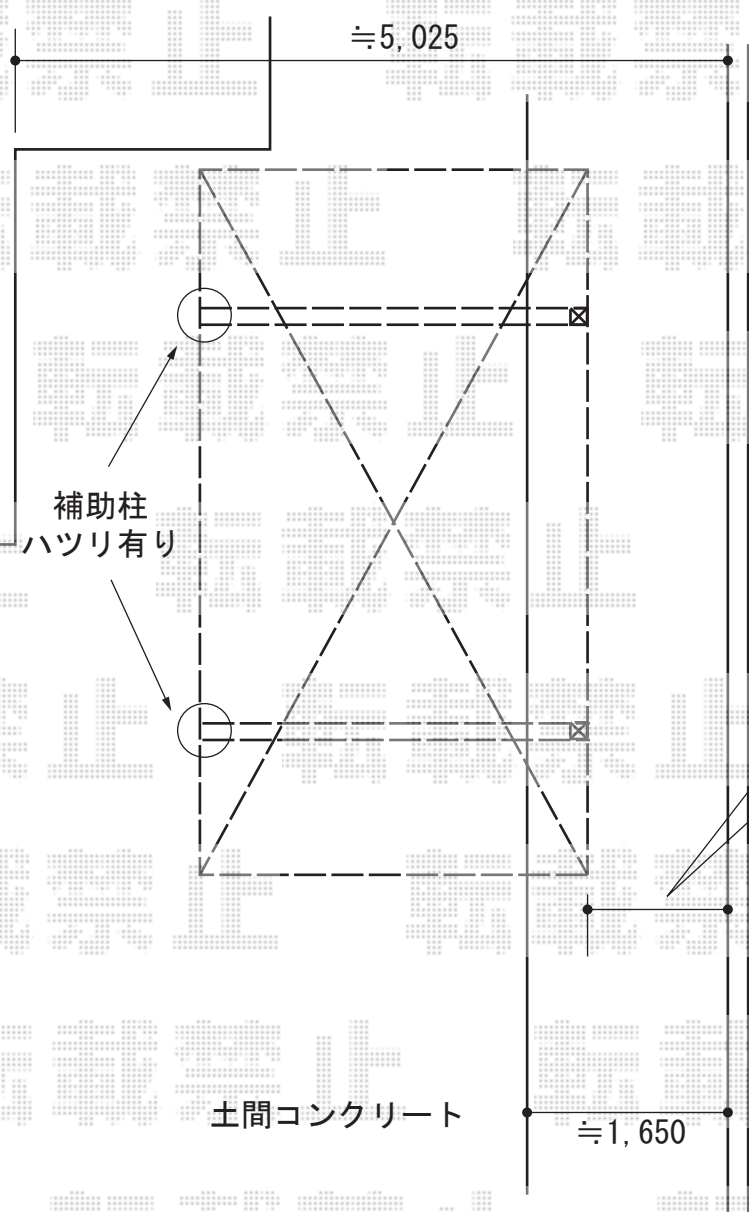

# カーポート

施工時にご指示  
頂きます様、宜しく  
お願い致します

トステム カーブポートシグマIII 積雪~20cm対応  
幅=2,701mm  
奥行=4,980mm  
色：シャイングレー  
屋根材：熱線吸収アクアポリカーボネート（ブルースモーク）  
柱仕様：ロング柱23仕様（有効高 約2,300mm）  
オプション：着脱式サポート（補助柱）2本

現場状況や作図制限により概略図の内容と多少の違いが生じることがございます。  
施工時は、現場優先とさせて頂きたく思いますので、お立会い頂き、  
最終のご指示のほど、何卒、宜しくお願い致します。