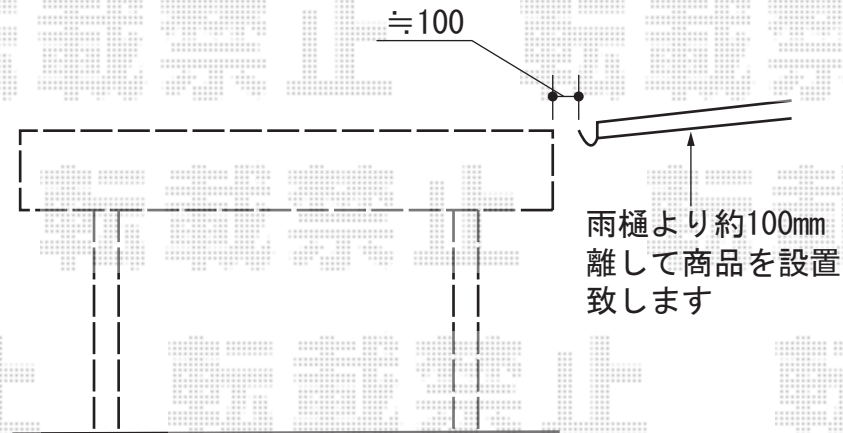

# カーポート

施工時にご指示  
頂きます様、宜しく  
お願い致します

トステム カーブポートシグマIII 積雪~20cm対応  
幅=2,701mm  
奥行=4,980mm  
色：シャイングレー  
屋根材：熱線吸収アクアポリカーボネート（ブルースモーク）  
柱仕様：ロング柱23仕様（有効高 約2,300mm）  
オプション：着脱式サポート（補助柱）2本

現場状況や作図制限により概略図の内容と多少の違いが生じることがございます。  
施工時は、現場優先とさせて頂きたく思いますので、お立会い頂き、  
最終のご指示のほど、何卒、宜しくお願い致します。