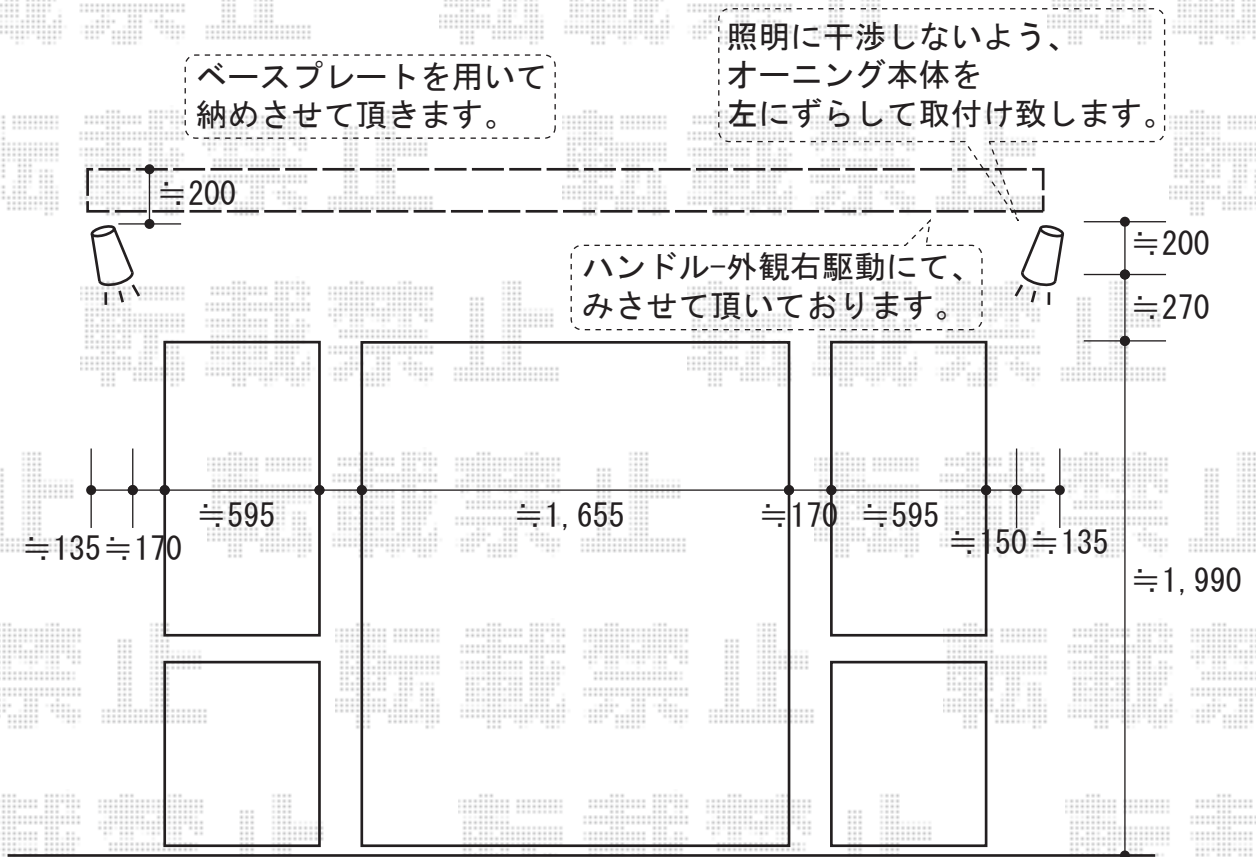

オーニング

取付け角度: 15°
にてみさせていただきます。

トステム
彩鳥C型 ボックスタイプ 手動式
間口=関東間2間
(ブラケット芯々3,640mm)
出幅=2.0m
本体色: ホワイト
キャンバス色: ポリエステル
(ライトベージュ)
駆動: 外觀右駆動
クランクハンドル: 1500タイプ
追加部材: ベースプレート式

現場状況や作図制限により概略図の内容と多少の違いが生じることがございます。
施工時は、現場優先とさせていただきますので、お立会い頂き、
最終のご指示のほど、何卒、宜しくお願い致します。