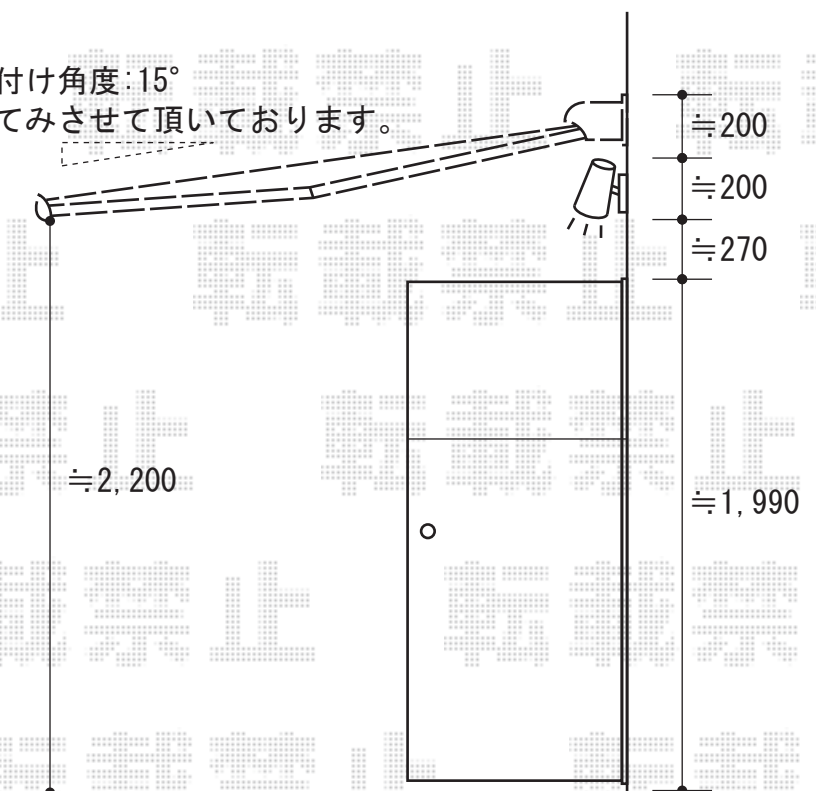

オーニング

取付け角度: 15°
にてみさせていただきます。

トステム
彩鳥C型 ボックスタイプ 手動式
間口=関東間2間
(ブラケット芯々3,640mm)
出幅=2.0m
本体色: ホワイト
キャンバス色: ポリエステル
(ライトベージュ)
駆動: 外觀右駆動
クランクハンドル: 1500タイプ
追加部材: ベースプレート式

現場状況や作図制限により概略図の内容と多少の違いが生じることがございます。
施工時は、現場優先とさせていただきますので、お立会い頂き、
最終のご指示のほど、何卒、宜しくお願い致します。