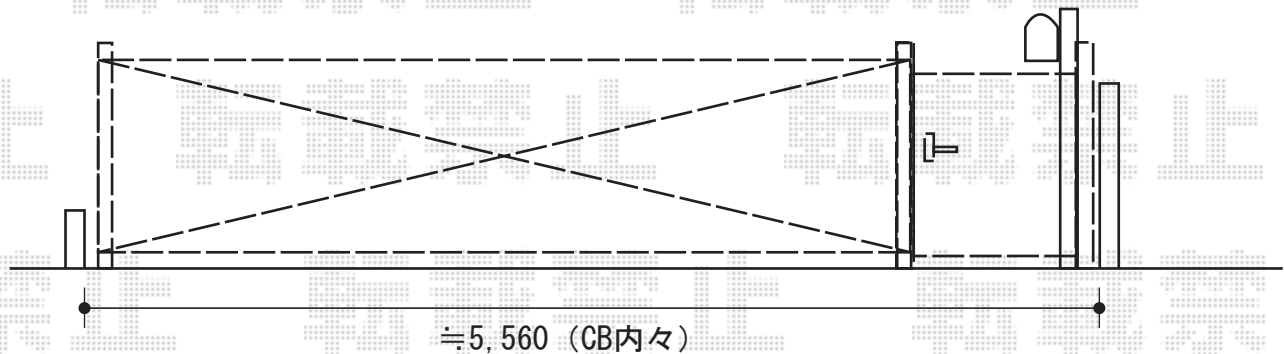

カーゲート・門扉

TOEX ワイドオーバードアR2型 手動式
 本体 (W×H) =4,450mm×1,200mm
 色：シャイングレー
 柱仕様：ハイルーフ仕様
 (有効通過高 約2,150mm)
 駆動：手動式

TOEX シャレオR2型片開き
 本体1枚 (W×H) =900mm×1,000mm
 色：シャイングレー
 錠：シリンダーRD錠

現場状況や作図制限により概略図の内容と多少の違いが生じることがございます。
 施工時は、現場優先とさせて頂きたく思いますので、お立会い頂き、
 最終のご指示のほど、何卒、宜しくお願い致します。