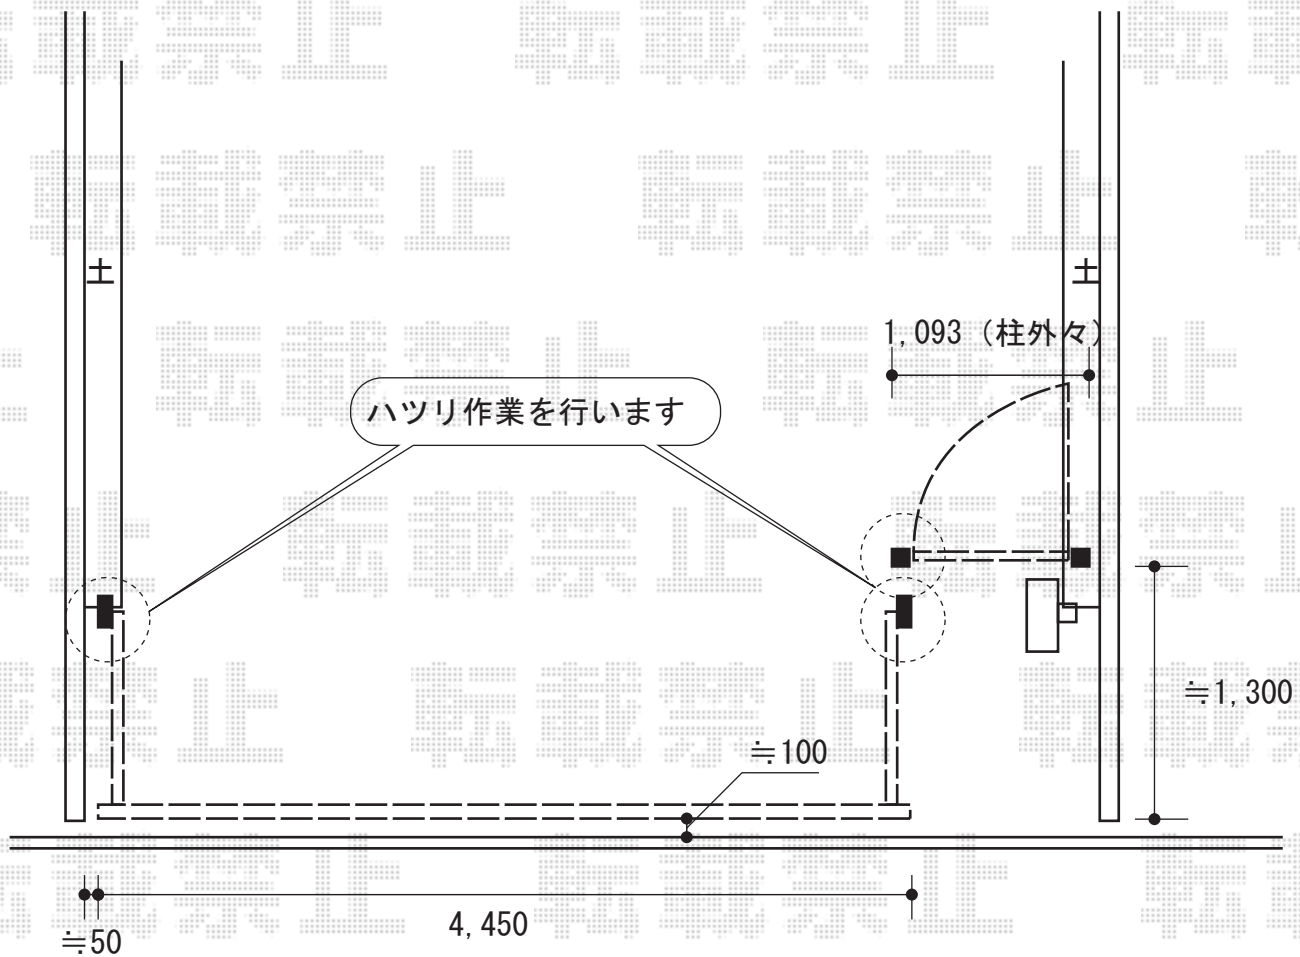

カーゲート・門扉

TOEX ワイドオーバードアR2型 手動式
 本体 (W×H) =4,450mm×1,200mm
 色：シャイングレー
 柱仕様：ハイルーフ仕様
 (有効通過高 約2,150mm)
 駆動：手動式

TOEX シャレオR2型片開き
 本体1枚 (W×H) =900mm×1,000mm
 色：シャイングレー
 錠：シリンダーRD錠

現場状況や作図制限により概略図の内容と多少の違いが生じることがございます。
 施工時は、現場優先とさせて頂きたく思いますので、お立会い頂き、
 最終のご指示のほど、何卒、宜しくお願い致します。