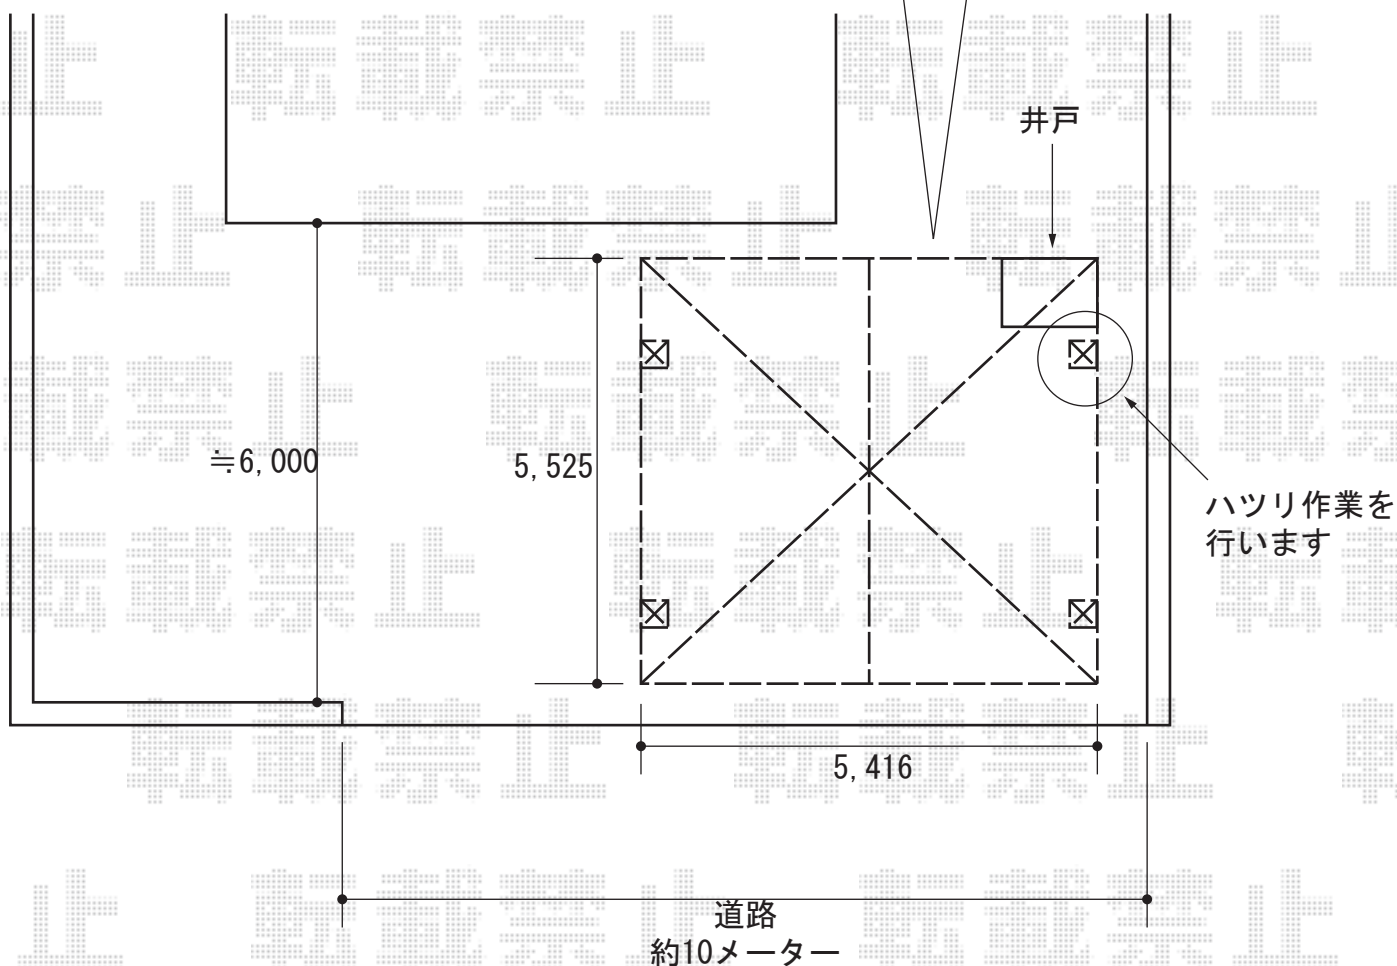

※商品の取付位置につきましては、施工時に、ご指示下さいます様、宜しくお願い致します。

YKK AP バローネ M合掌タイプ 積雪~20cm対応
幅=5,416mm
奥行=5,525mm
色：プラチナステン
屋根材：アルミ形材（つや消しシルバー）
柱仕様：ハイルーフ柱

現場状況や作図制限により概略図の内容と多少の違いが生じることがございます。
施工時は、現場優先とさせて頂きたく思いますので、お立会い頂き、
最終のご指示のほど、何卒、宜しくお願い致します。