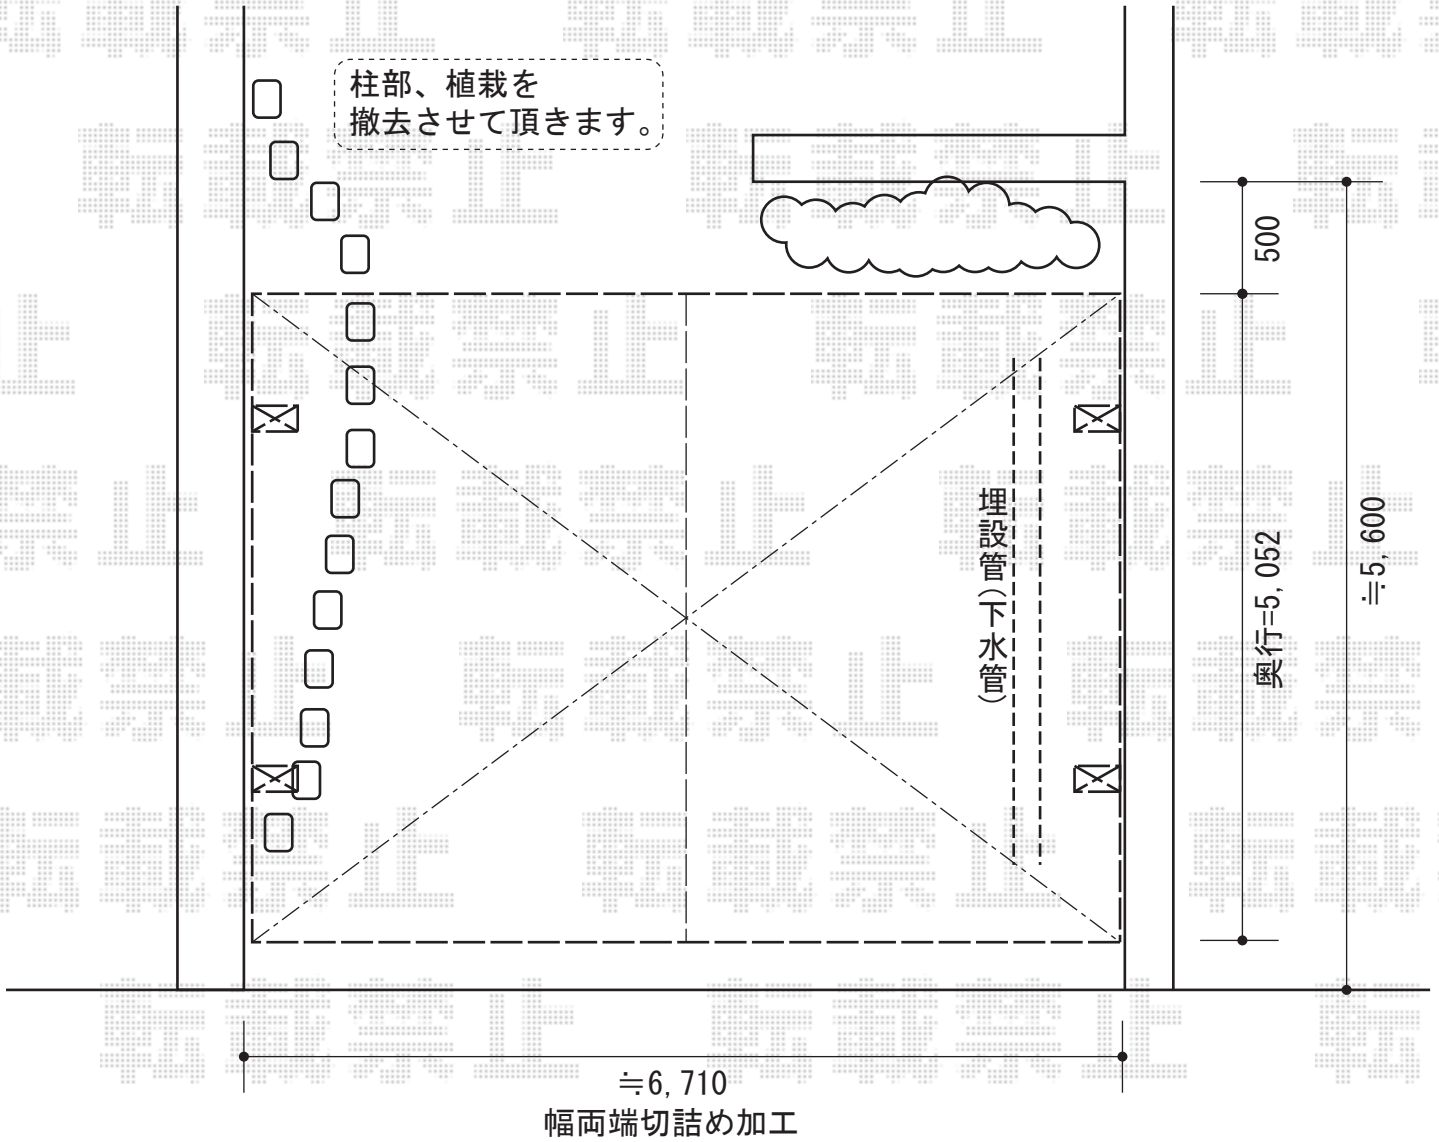

# カーポート

YKK AP レイナトリプルポート  
積雪~20cm対応

幅=7,200mm  
奥行=5,052mm  
色：ホワイト  
屋根材：ポリカーボネート（トーマイマット）  
柱仕様：ハイルーフ仕様（有効高 約2,348mm）

現場状況や作図制限により概略図の内容と多少の違いが生じることがございます。  
施工時は、現場優先とさせていただきますので、お立会い頂き、  
最終のご指示のほど、何卒、宜しくお願い致します。