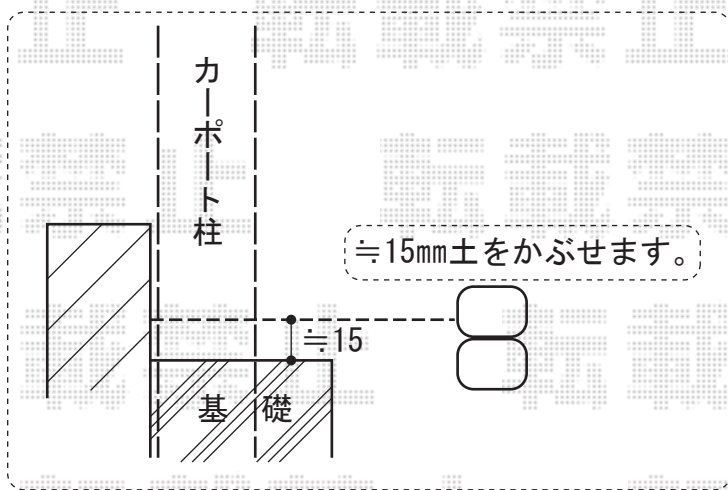

# カーポート

YKK AP レイナトリプルポート  
積雪~20cm対応

幅=7,200mm  
奥行=5,052mm  
色：ホワイト  
屋根材：ポリカーボネート（トーマイマット）  
柱仕様：ハイルーフ仕様（有効高 約2,348mm）

現場状況や作図制限により概略図の内容と多少の違いが生じることがございます。  
施工時は、現場優先とさせていただきますので、お立会い頂き、  
最終のご指示のほど、何卒、宜しくお願い致します。