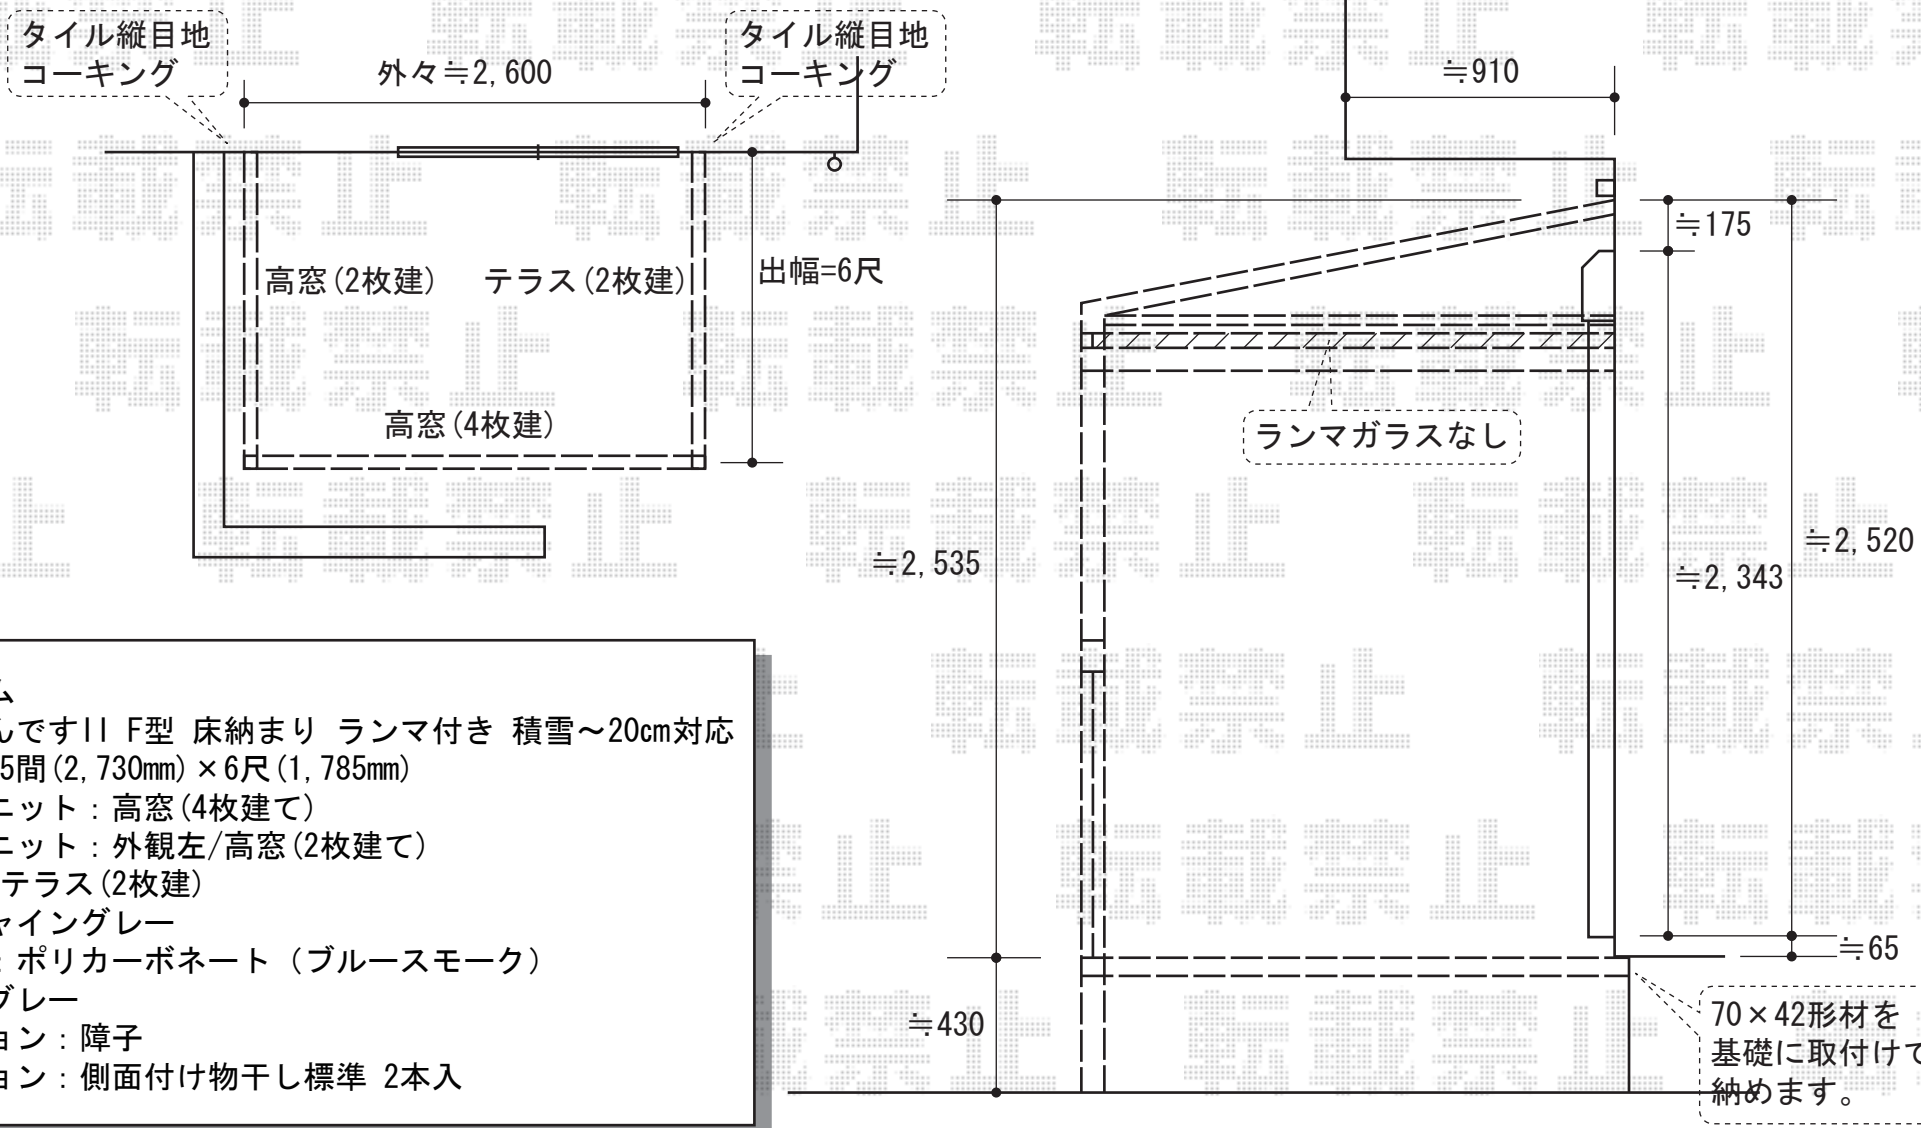

テラス囲い

トステム
 ほせるんですII F型 床納まり ランマ付き 積雪~20cm対応
 寸法=1.5間(2,730mm)×6尺(1,785mm)
 正面ユニット：高窓(4枚建て)
 側面ユニット：外観左/高窓(2枚建て)
 外観右/テラス(2枚建)
 色：シャイングレー
 屋根材：ポリカーボネート(ブルースモーク)
 床材：グレー
 オプション：障子
 オプション：側面付け物干し標準 2本入

現場状況や作図制限により概略図の内容と多少の違いが生じることがございます。
 施工時は、現場優先とさせて頂きたく思いますので、お立会い頂き、
 最終のご指示のほど、何卒、宜しくお願い致します。