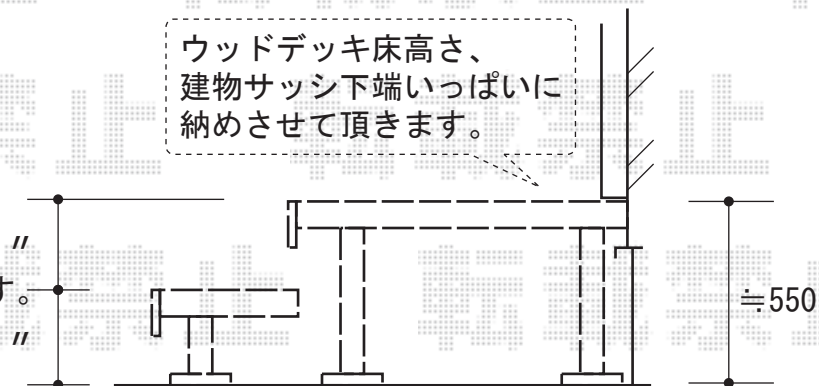

ウッドデッキ

建物・建物サッシに対してセンター振分けにて設置致します。

ウッドデッキ床高さ、
建物サッシ下端いっばいに
納めさせていただきます。

均等に納めます。

YKK AP リウッドデッキII 標準
間口=2間 (3,694mm)
出幅=3尺 (940mm)
色：ウォームグレー
床板：縦貼り 標準
束柱：KLタイプ (H：600~700mm)
段床：正面タイプ (1段)

現場状況や作図制限により概略図の内容と多少の違いが生じることがございます。
施工時は、現場優先とさせて頂きたく思いますので、お立会い頂き、
最終のご指示のほど、何卒、宜しくお願い致します。