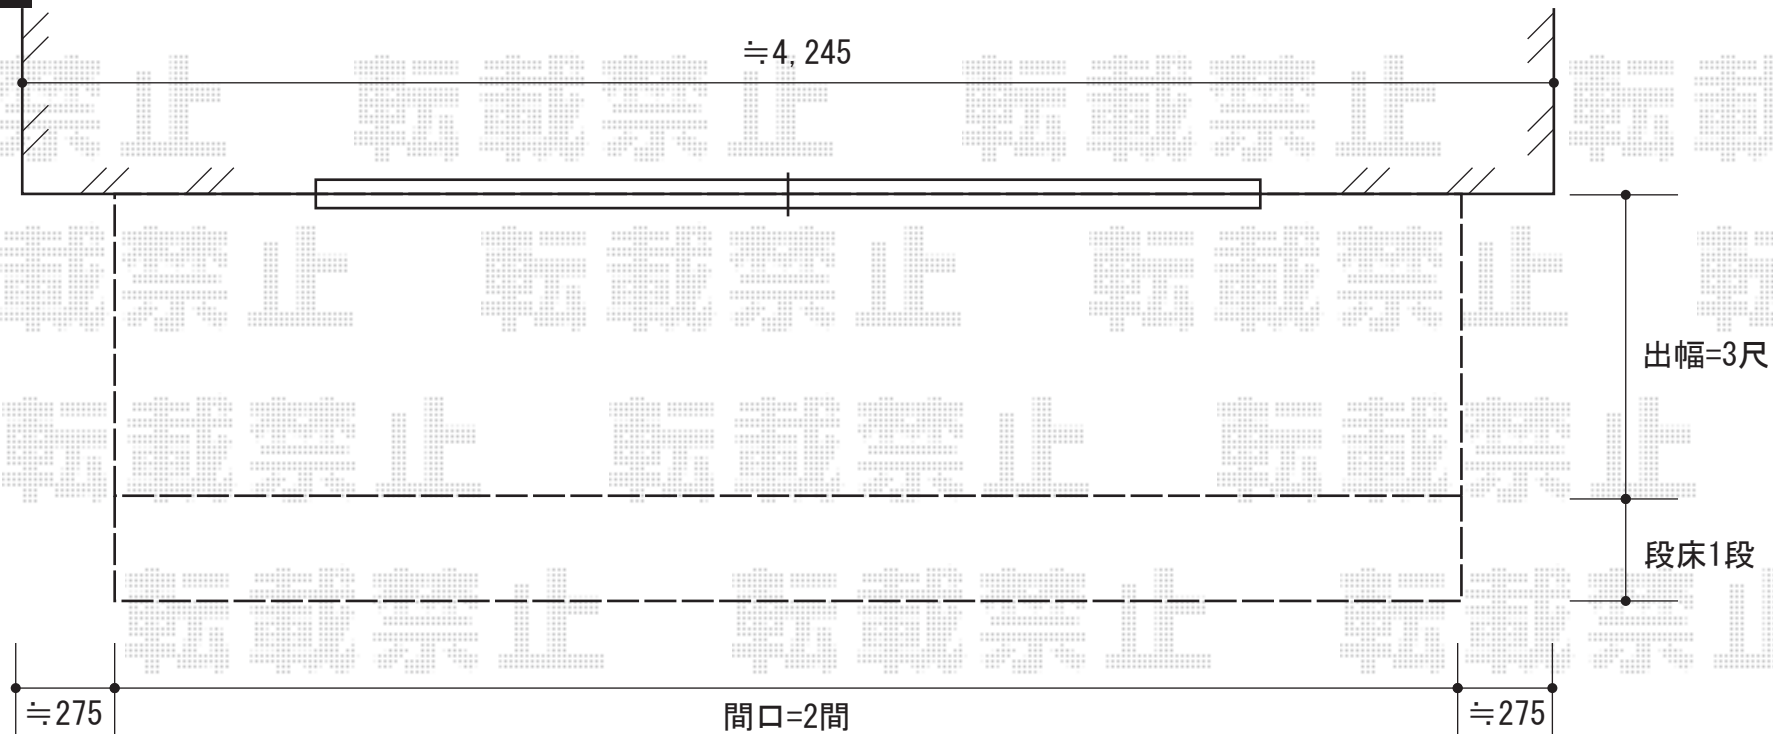

ウッドデッキ

建物・建物サッシに対してセンター振分けにて設置致します。

ウッドデッキ床高さ、
建物サッシ下端いっばいに
納めさせていただきます。

均等に納めます。

YKK AP リウッドデッキII 標準
間口=2間 (3,694mm)
出幅=3尺 (940mm)
色：ウォームグレー
床板：縦貼り 標準
束柱：KLタイプ (H：600~700mm)
段床：正面タイプ (1段)

現場状況や作図制限により概略図の内容と多少の違いが生じることがございます。
施工時は、現場優先とさせて頂きたく思いますので、お立会い頂き、
最終のご指示のほど、何卒、宜しくお願い致します。