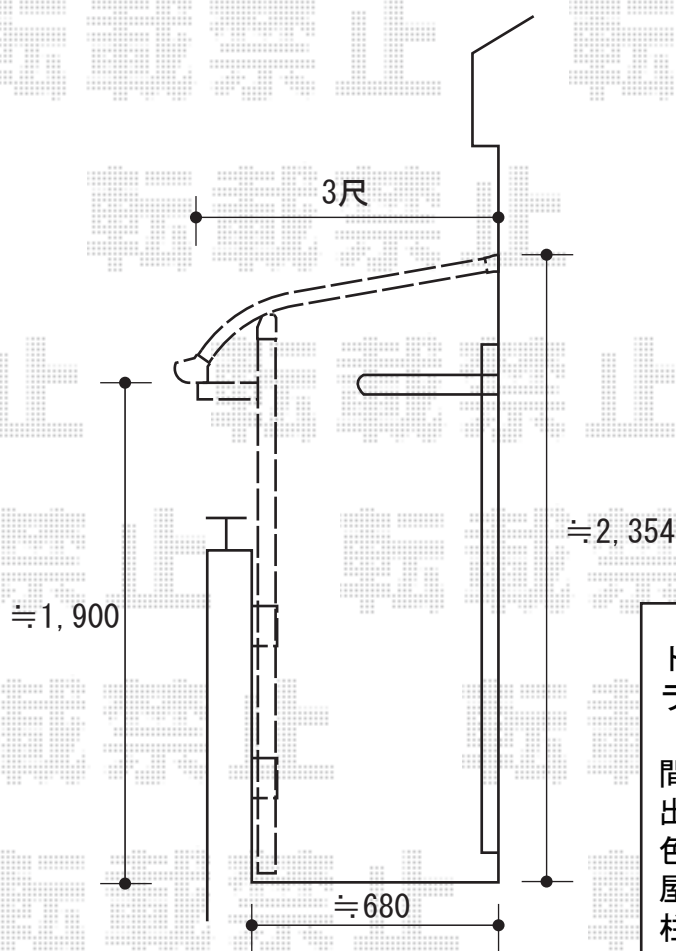

バルコニー屋根

トステム
ライザーテラスII R型 単体 屋根タイプ
積雪～20cm対応 上止め仕様
間口=関東間2.5間 (柱芯々4,350mm 屋根幅m4,570m)
出幅=3尺 (885mm)
色：シャイングレー
屋根材：ポリカーボネート (クリアマット)
柱仕様：柱奥行移動タイプ

現場状況や作図制限により概略図の内容と多少の違いが生じることがございます。
施工時は、現場優先とさせて頂きたく思いますので、お立会い頂き、
最終のご指示のほど、何卒、宜しくお願い致します。