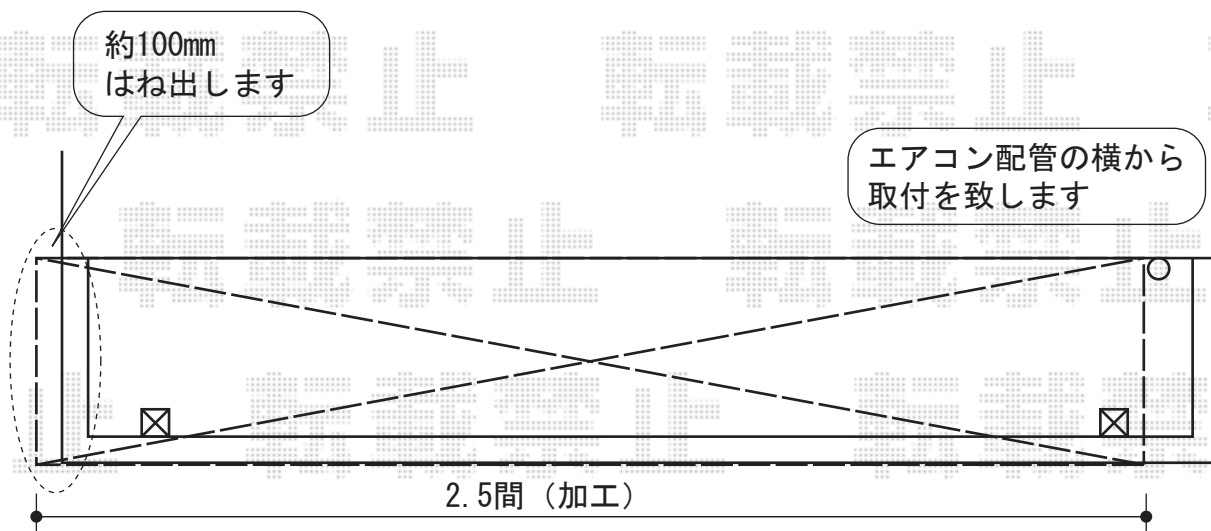

バルコニー屋根

トステム
ライザーテラスII R型 単体 屋根タイプ
積雪～20cm対応 上止め仕様
間口=関東間2.5間 (柱芯々4,350mm 屋根幅m4,570m)
出幅=3尺 (885mm)
色：シャイングレー
屋根材：ポリカーボネート (クリアマット)
柱仕様：柱奥行移動タイプ

現場状況や作図制限により概略図の内容と多少の違いが生じることがございます。
施工時は、現場優先とさせて頂きたく思いますので、お立会い頂き、
最終のご指示のほど、何卒、宜しくお願い致します。