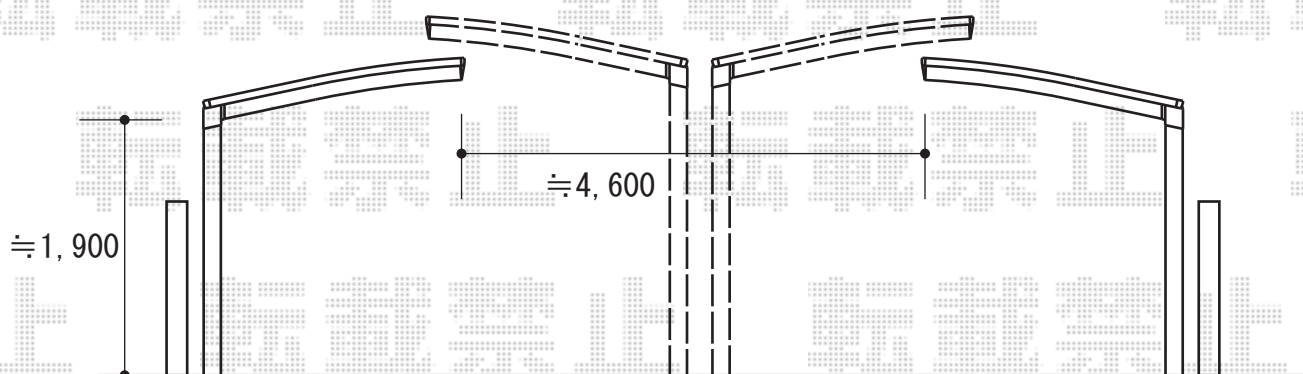

*1台(どちらに設置されるか未定)

*Y合掌

- お見積 1 -

YKK AP プレシオサポート (1台用)
積雪~20cm対応

幅=2,402mm

奥行=5,052mm

色：チャコールブラック

屋根材：熱線遮断ポリカーボネート

(アースブルーマット調)

柱仕様：ハイルーフ仕様 (有効高 約2,355mm)

- お見積 2 -

YKK AP プレシオサポート (2台用)
Y合掌タイプ 積雪~20cm対応

幅=4,821mm

奥行=5,052mm

色：チャコールブラック

屋根材：熱線遮断ポリカーボネート

(アースブルーマット調)

柱仕様：ハイルーフ仕様 (有効高 約2,355mm)

現場状況や作図制限により概略図の内容と多少の違いが生じることがございます。
施工時は、現場優先とさせて頂きたく思いますので、お立会い頂き、
最終のご指示のほど、何卒、宜しくお願い致します。

EX-SHOP
HTTP://WWW.EX-SHOP.NET

担当：堀